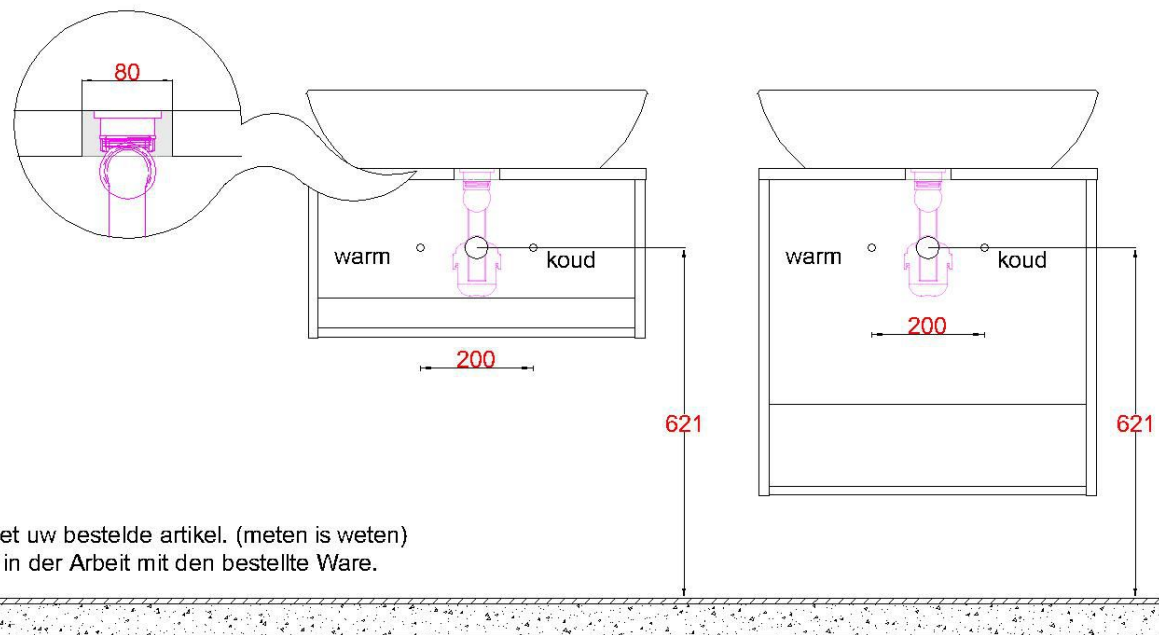

HPL20 + Keramiek 600
WBV + Keramiek 600
WCV + Keramiek 600

WM 6141 OPK0
WM 6142 OPK0
WM 6142 OPK0

Sluit de afvoer direct aan op de onderzijde kom zoals
aangegeven in de algemene montagevoorschriften en
garantie bepalingen

Bovenkant opbouwkom = **900mm**

LET OP: Controleer maten altijd in het werk met uw bestelde artikel. (meten is weten)

ACHTUNG: Prüfen Sie stets die Dimensionen in der Arbeit mit den bestellte Ware.