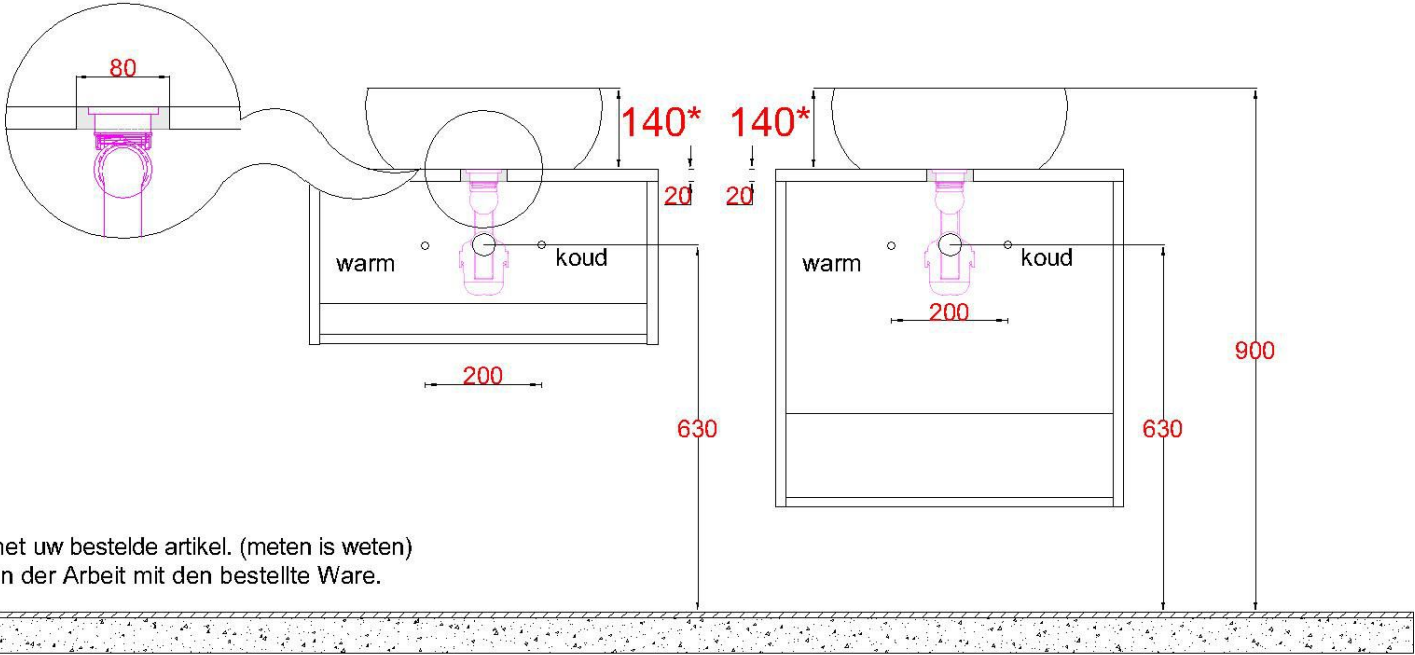

HPL20

Afvoerhoogten bij het gebruik van een opbouwkom zijn altijd **630mm** vanaf de afgewerkte vloer

***LET OP!** Ophanghoogten variëren per waskom!

Sluit de afvoer direct aan op de onderzijde kom zoals aangegeven in de algemene montagevoorschriften en garantiebepalingen