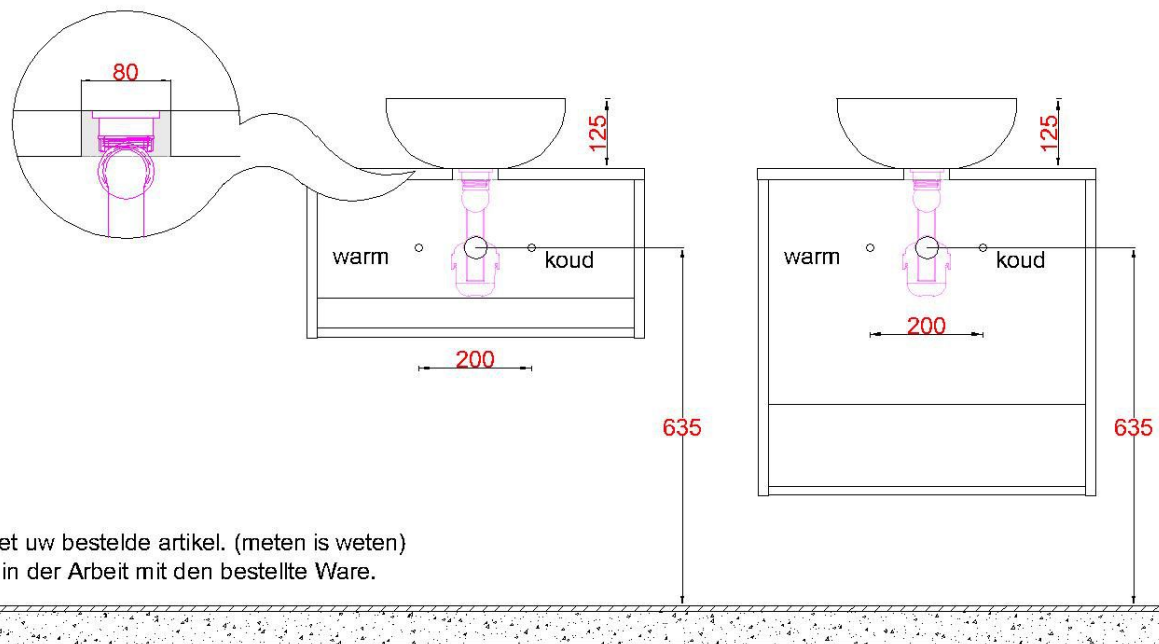

HPL20 + Solid Surface 320Ø WBV + Solid Surface 320Ø WCV + Solid Surface 320Ø

WS 3200 OPK0

Sluit de afvoer direct aan op de onderzijde kom zoals aangegeven in de algemene montagevoorschriften en garantiebepalingen

Bovenkant opbouwkom = **900mm**

LET OP: Controleer maten altijd in het werk met uw bestelde artikel. (meten is weten)

ACHTUNG: Prüfen Sie stets die Dimensionen in der Arbeit mit den bestellte Ware.