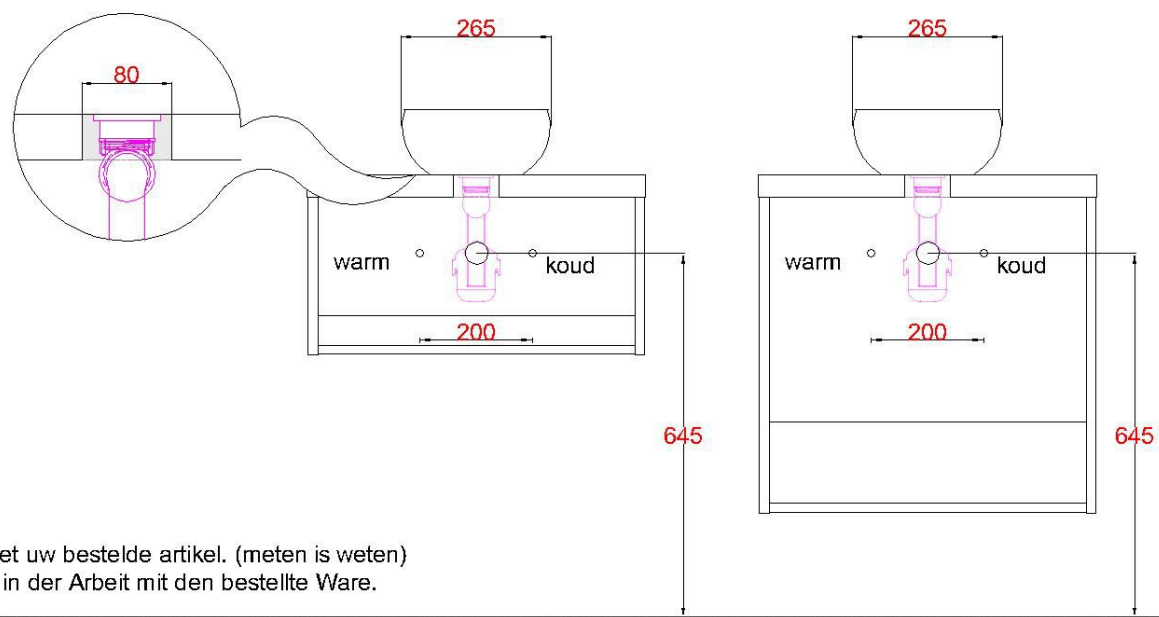

HPL40 + Keramiek 265Ø

WM 2626 OPK0
WM 2627 OPK0
WM 2628 OPK0

Sluit de afvoer direct aan op de onderzijde kom zoals
aangegeven in de algemene montagevoorschriften en
garantie bepalingen

Bovenkant opbouwkom = **900mm**

LET OP: Controleer maten altijd in het werk met uw bestelde artikel. (meten is weten)

ACHTUNG: Prüfen Sie stets die Dimensionen in der Arbeit mit den bestellte Ware.