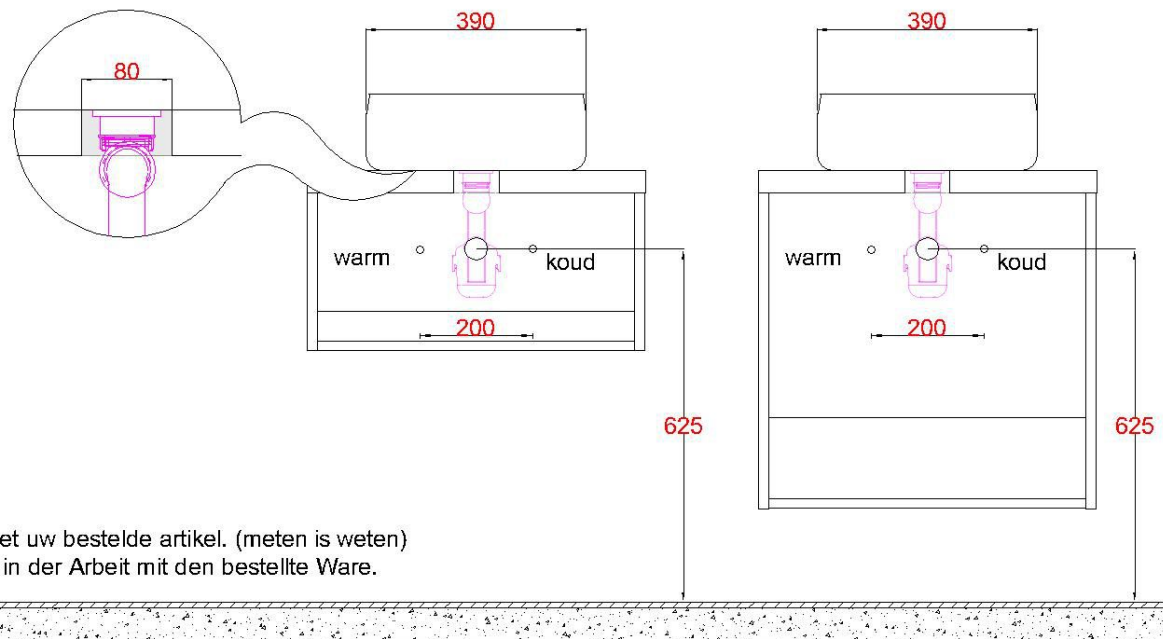

HPL40 + Keramiek 390

WM 3939 OPK0

Sluit de afvoer direct aan op de onderzijde kom zoals aangegeven in de algemene montagevoorschriften en garantiebepalingen

Bovenkant opbouwkom = **900mm**

LET OP: Controleer maten altijd in het werk met uw bestelde artikel. (meten is weten)

ACHTUNG: Prüfen Sie stets die Dimensionen in der Arbeit mit den bestellte Ware.