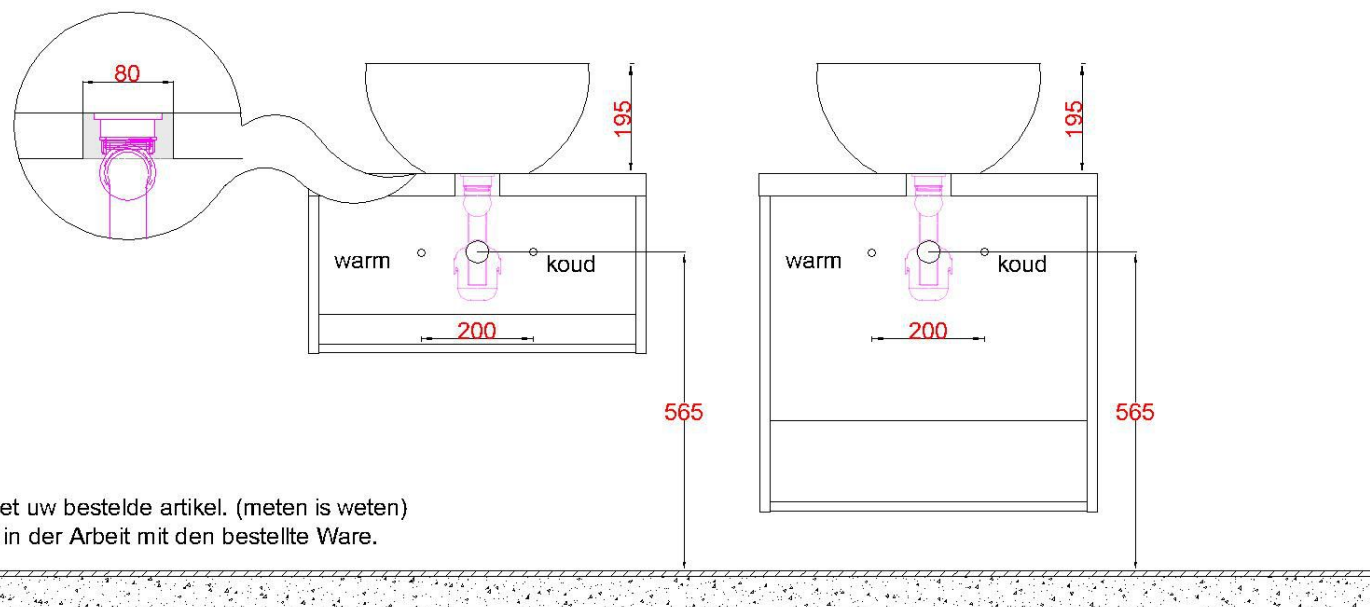

## HPL40 + Keramiek 400Ø

WM 4001 OPK0  
WM 4002 OPK0  
WM 4003 OPK0  
WM 4004 OPK0  
WM 4005 OPK0

Sluit de afvoer direct aan op de onderzijde kom zoals aangegeven in de algemene montagevoorschriften en garantiebepalingen

Bovenkant opbouwkom = **900mm**

**LET OP:** Controleer maten altijd in het werk met uw bestelde artikel. (meten is weten)

**ACHTUNG:** Prüfen Sie stets die Dimensionen in der Arbeit mit den bestellte Ware.