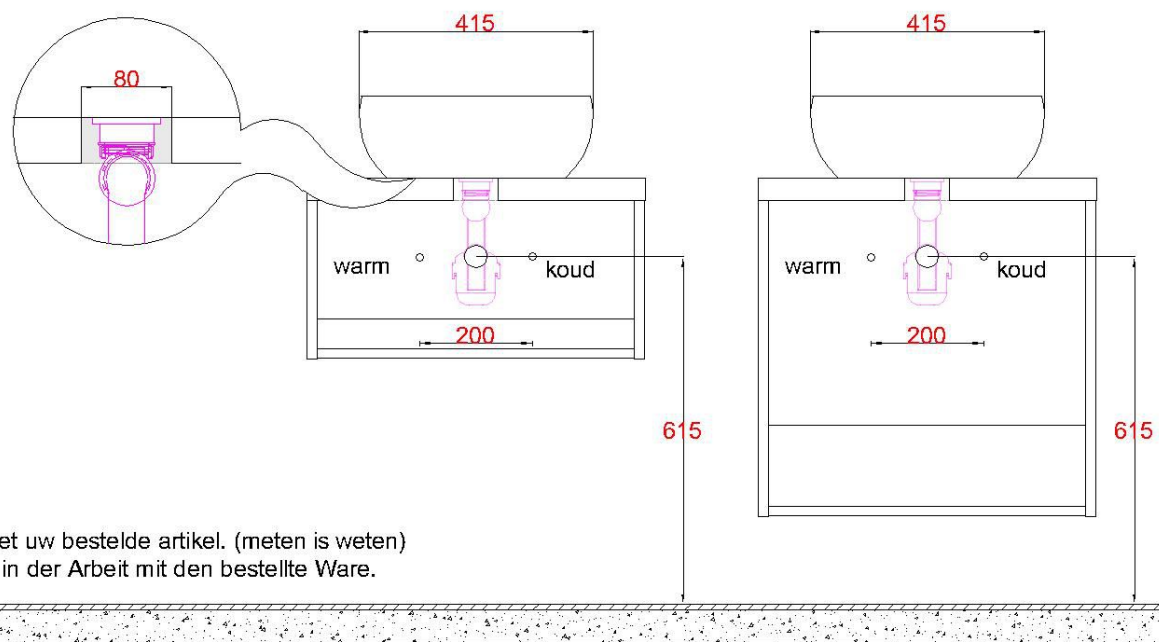

HPL40 + Keramiek 415Ø

WM 4040 OPK0

WM 4042 OPK0

WM 4043 OPK0

Sluit de afvoer direct aan op de onderzijde kom zoals aangegeven in de algemene montagevoorschriften en garantiebepalingen

Bovenkant opbouwkom = **900mm**

LET OP: Controleer maten altijd in het werk met uw bestelde artikel. (meten is weten)

ACHTUNG: Prüfen Sie stets die Dimensionen in der Arbeit mit den bestellte Ware.