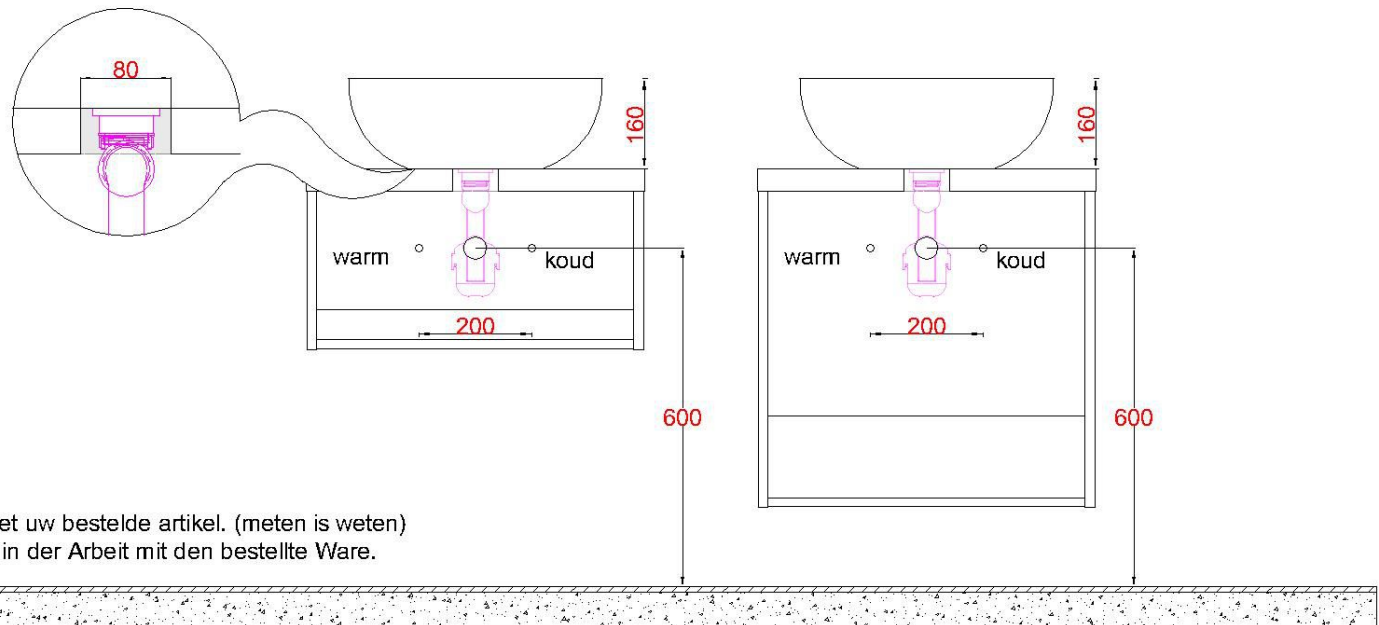

HPL40 + Keramiek 450

WM 4531 OPK0

WM 4532 OPK0

WM 4533 OPK0

Sluit de afvoer direct aan op de onderzijde kom zoals aangegeven in de algemene montagevoorschriften en garantiebepalingen

Bovenkant opbouwkom = **900mm**

LET OP: Controleer maten altijd in het werk met uw bestelde artikel. (meten is weten)

ACHTUNG: Prüfen Sie stets die Dimensionen in der Arbeit mit den bestellte Ware.