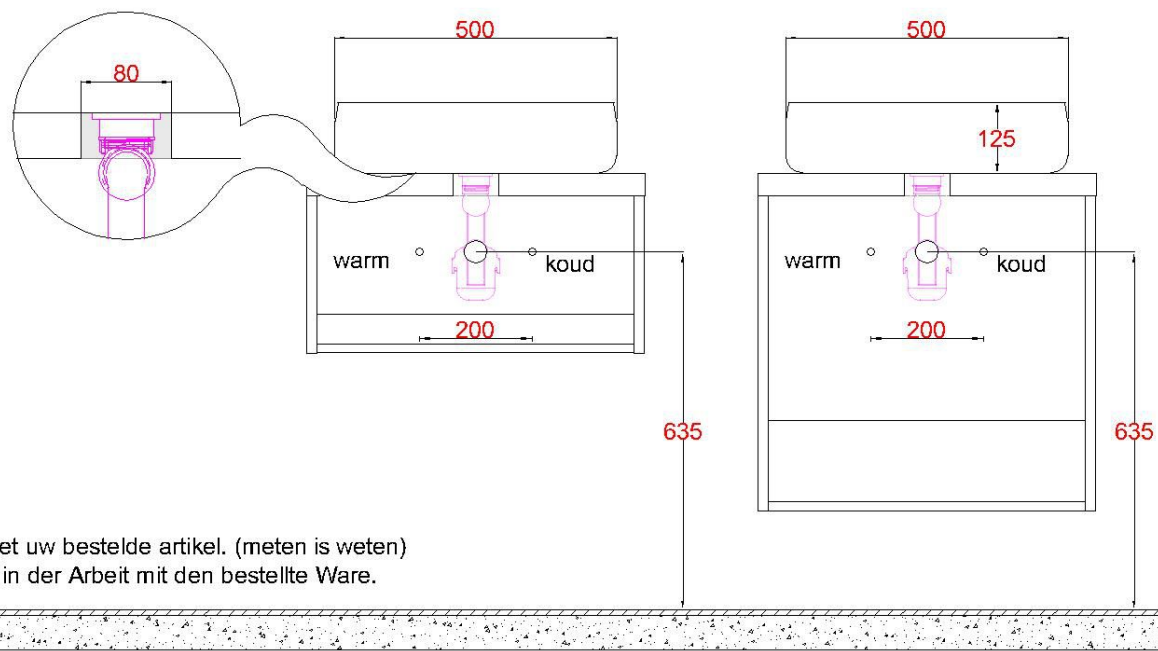

HPL40 + Keramiek 500-1

WM 5039 OPK0

Sluit de afvoer direct aan op de onderzijde kom zoals aangegeven in de algemene montagevoorschriften en garantiebepalingen

Bovenkant opbouwkom = **900mm**

LET OP: Controleer maten altijd in het werk met uw bestelde artikel. (meten is weten)

ACHTUNG: Prüfen Sie stets die Dimensionen in der Arbeit mit den bestellte Ware.