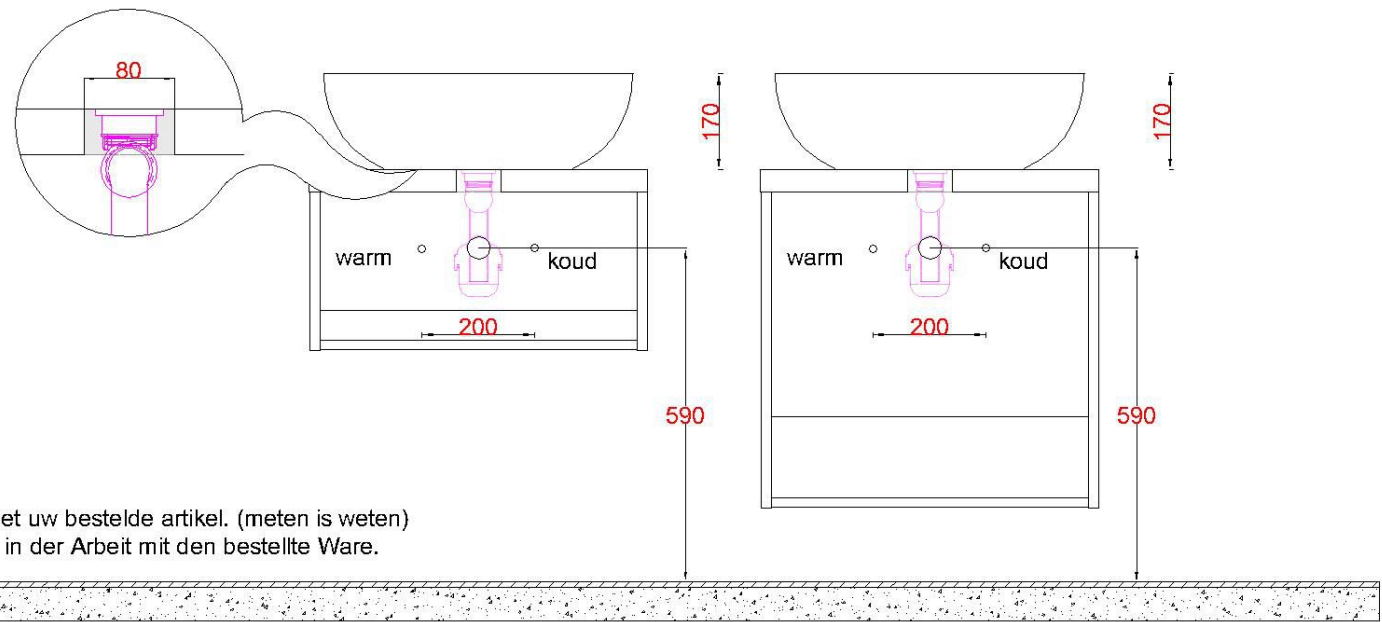

HPL40 + Keramiek 550

WM 5535 OPK0

WM 5536 OPK0

WM 5537 OPK0

Sluit de afvoer direct aan op de onderzijde kom zoals
aangegeven in de algemene montagevoorschriften en
garantiebepalingen

Bovenkant opbouwkom = **900mm**