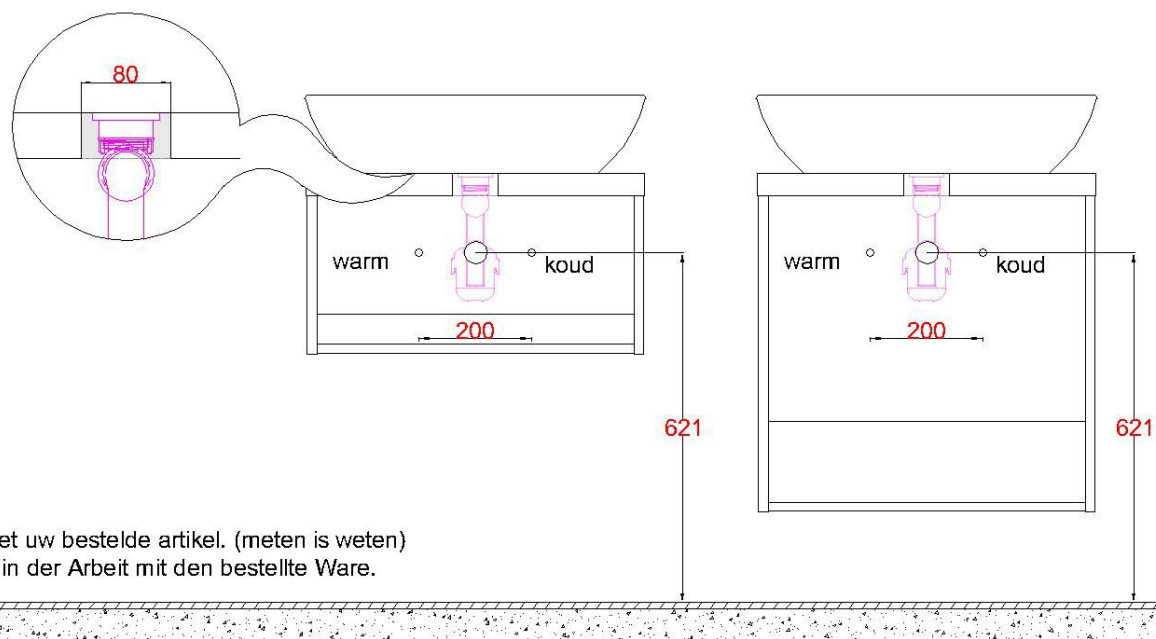

HPL40 + Keramiek 600

WM 6141 OPK0

WM 6142 OPK0

WM 6142 OPK0

Sluit de afvoer direct aan op de onderzijde kom zoals aangegeven in de algemene montagevoorschriften en garantiebepalingen

Bovenkant opbouwkom = **900mm**