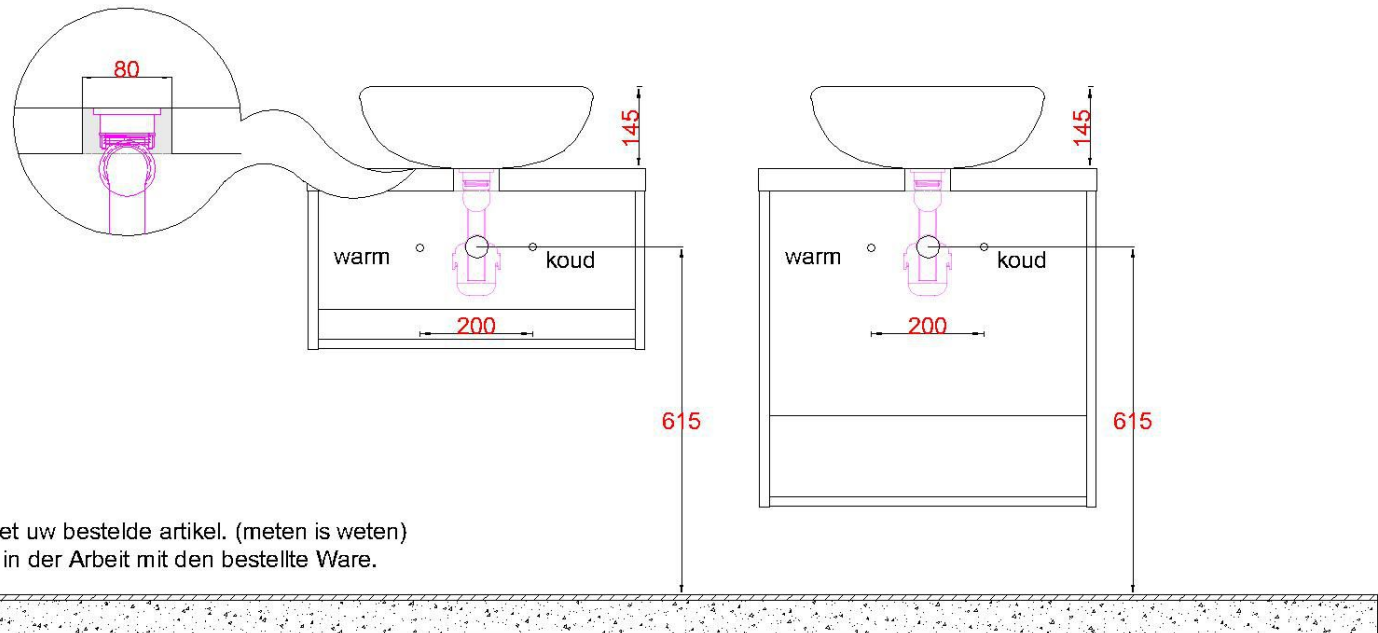

# HPL40 + Marmer 415

WE 4201 OPK0  
WE 4202 OPK0

Sluit de afvoer direct aan op de onderzijde kom zoals aangegeven in de algemene montagevoorschriften en garantiebepalingen

Bovenkant opbouwkom = **900mm**