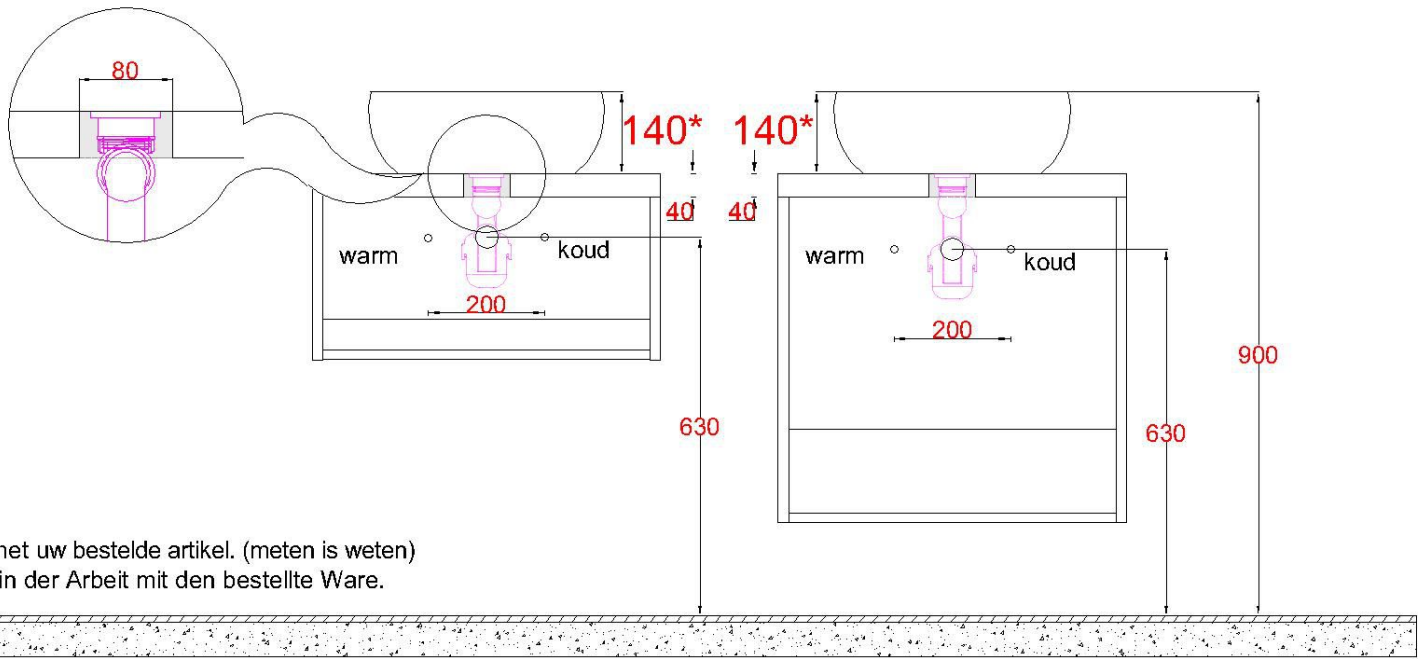

HPL40

Afvoerhoogten bij het gebruik van een opbouwkom zijn altijd **630mm** vanaf de afgewerkte vloer

***LET OP!** Ophanghoogten variëren per waskom!

Sluit de afvoer direct aan op de onderzijde kom zoals aangegeven in de algemene montagevoorschriften en garantiebepalingen