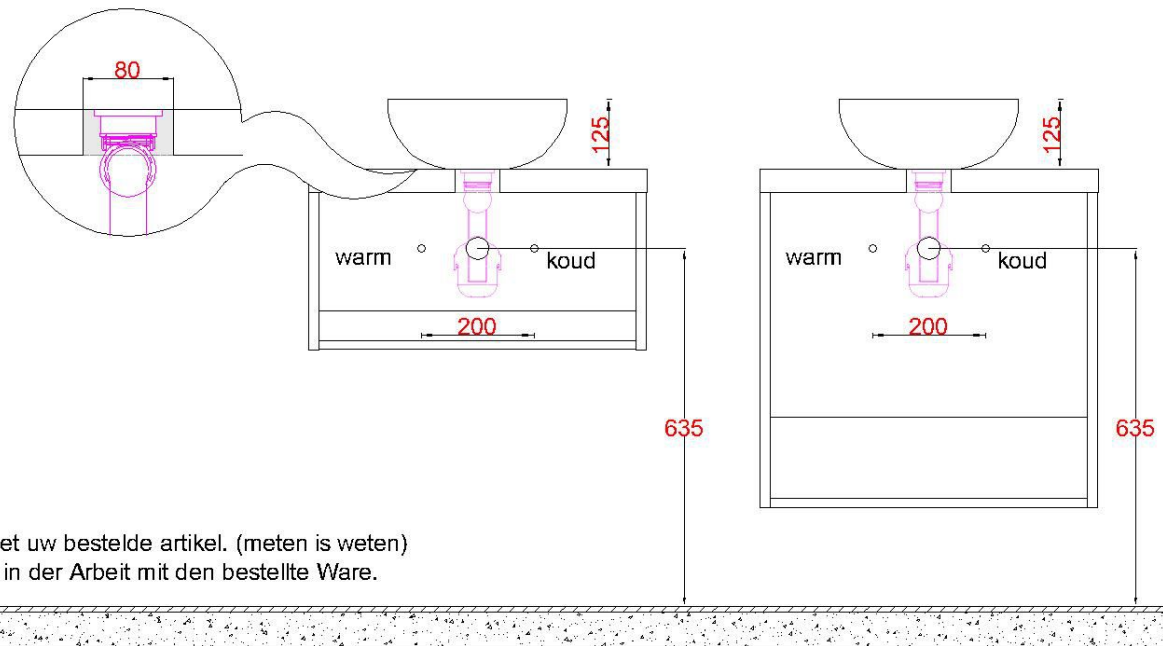

## HPL40 + Solid Surface 320Ø

WS 3200 OPK0

Sluit de afvoer direct aan op de onderzijde kom zoals aangegeven in de algemene montagevoorschriften en garantiebepalingen

Bovenkant opbouwkom = **900mm**

**LET OP:** Controleer maten altijd in het werk met uw bestelde artikel. (meten is weten)

**ACHTUNG:** Prüfen Sie stets die Dimensionen in der Arbeit mit den bestellte Ware.