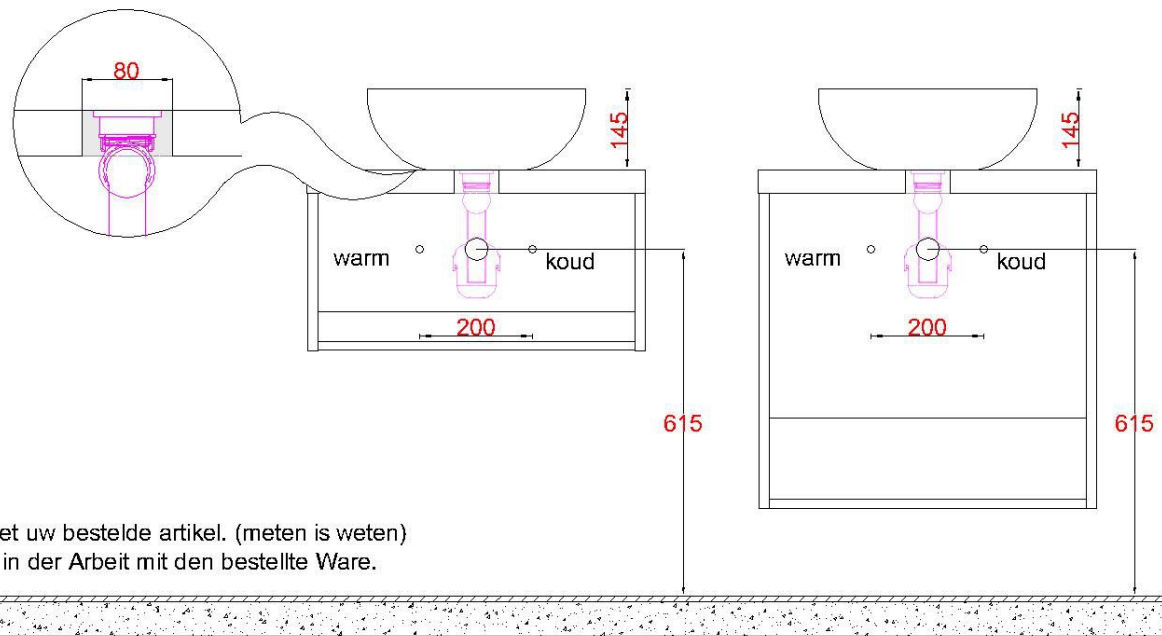

HPL40 + Solid Surface 390Ø

WS 3900 OPK0

Sluit de afvoer direct aan op de onderzijde kom zoals aangegeven in de algemene montagevoorschriften en garantiebepalingen

Bovenkant opbouwkom = **900mm**

LET OP: Controleer maten altijd in het werk met uw bestelde artikel. (meten is weten)

ACHTUNG: Prüfen Sie stets die Dimensionen in der Arbeit mit den bestellte Ware.