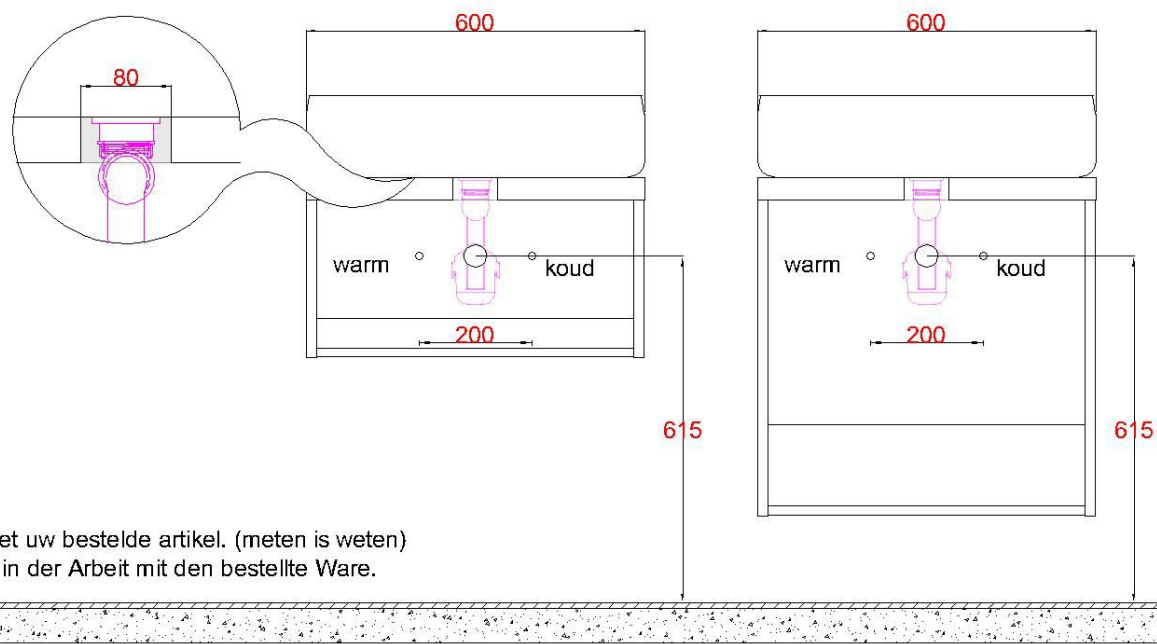

HPL40 + Solid Surface 600

WS 6040 OPKO

Sluit de afvoer direct aan op de onderzijde kom zoals aangegeven in de algemene montagevoorschriften en garantiebepalingen

Bovenkant opbouwkrom = **900mm**

LET OP: Controleer maten altijd in het werk met uw bestelde artikel. (meten is weten)

ACHTUNG: Prüfen Sie stets die Dimensionen in der Arbeit mit den bestellte Ware.