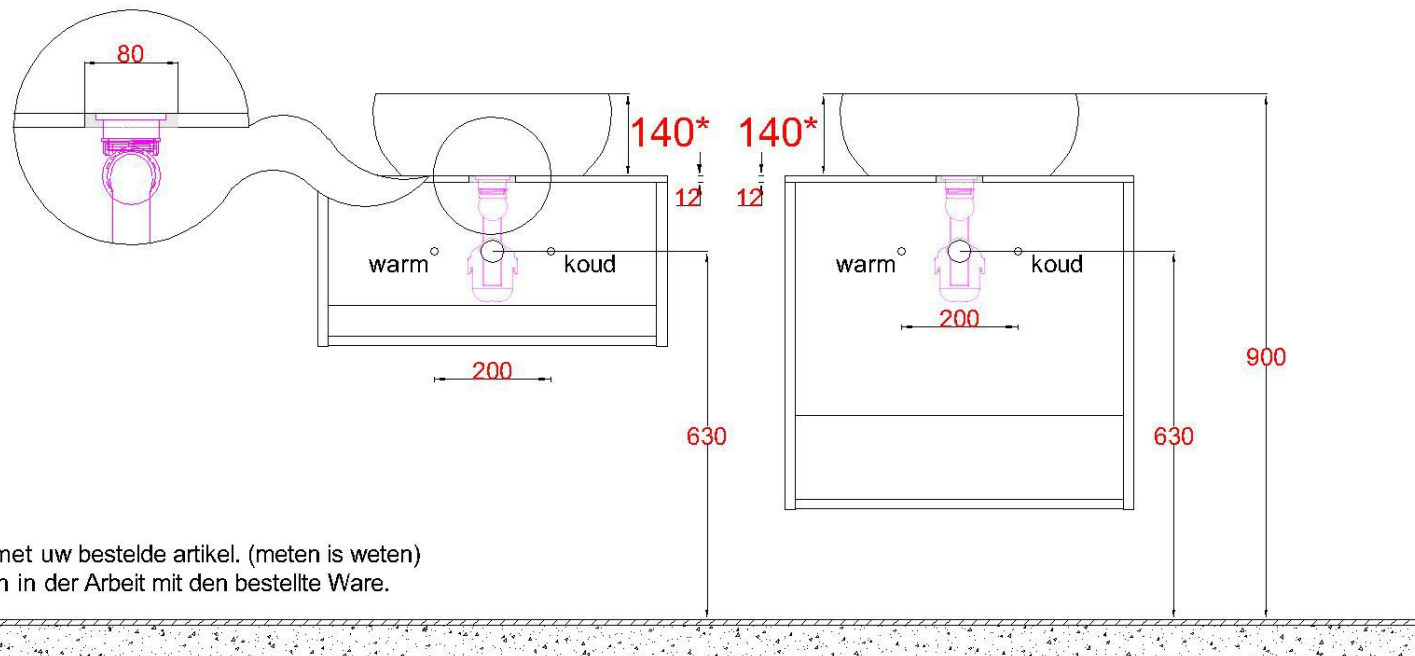

# HIMACS

Afvoerhoogten bij het gebruik van een opbouwkom zijn altijd **630mm** vanaf de afgewerkte vloer

\*LET OP! Ophanghoogten variëren per waskom!

Sluit de afvoer direct aan op de onderzijde kom zoals aangegeven in de algemene montagevoorschriften en garantiebepalingen