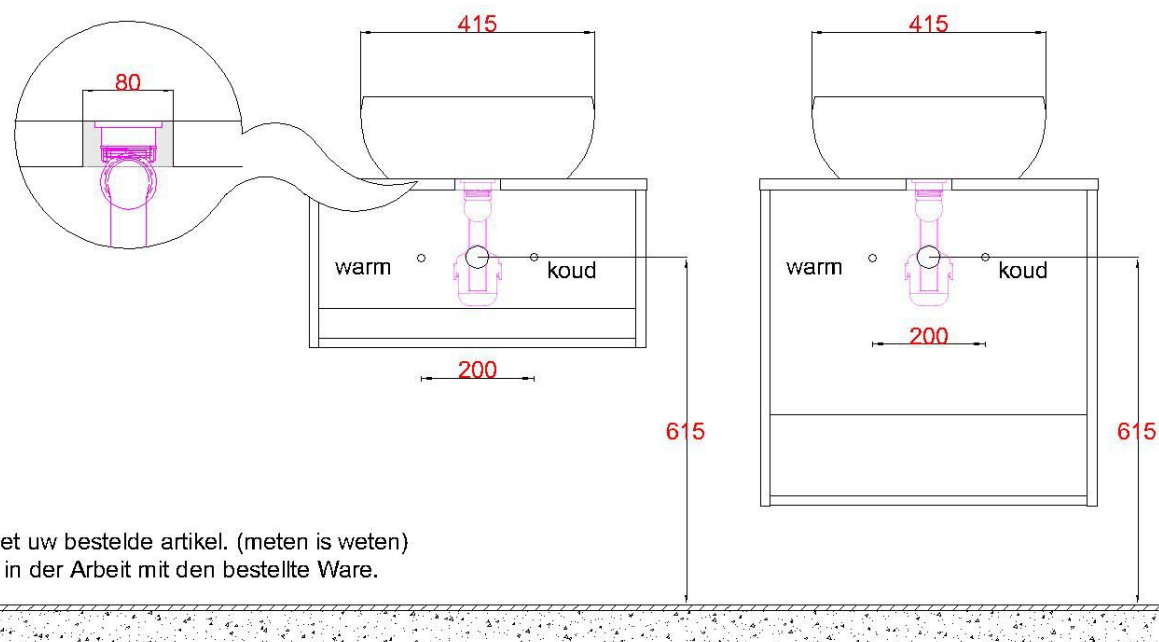

HPL20 + Keramiek 415Ø
WBV + Keramiek 415Ø
WCV + Keramiek 415Ø

WM 4040 OPK0
WM 4042 OPK0
WM 4043 OPK0

Sluit de afvoer direct aan op de onderzijde kom zoals
aangegeven in de algemene montagevoorschriften en
garantie bepalingen

Bovenkant opbouwkom = **900mm**

LET OP: Controleer maten altijd in het werk met uw bestelde artikel. (meten is weten)

ACHTUNG: Prüfen Sie stets die Dimensionen in der Arbeit mit den bestellte Ware.