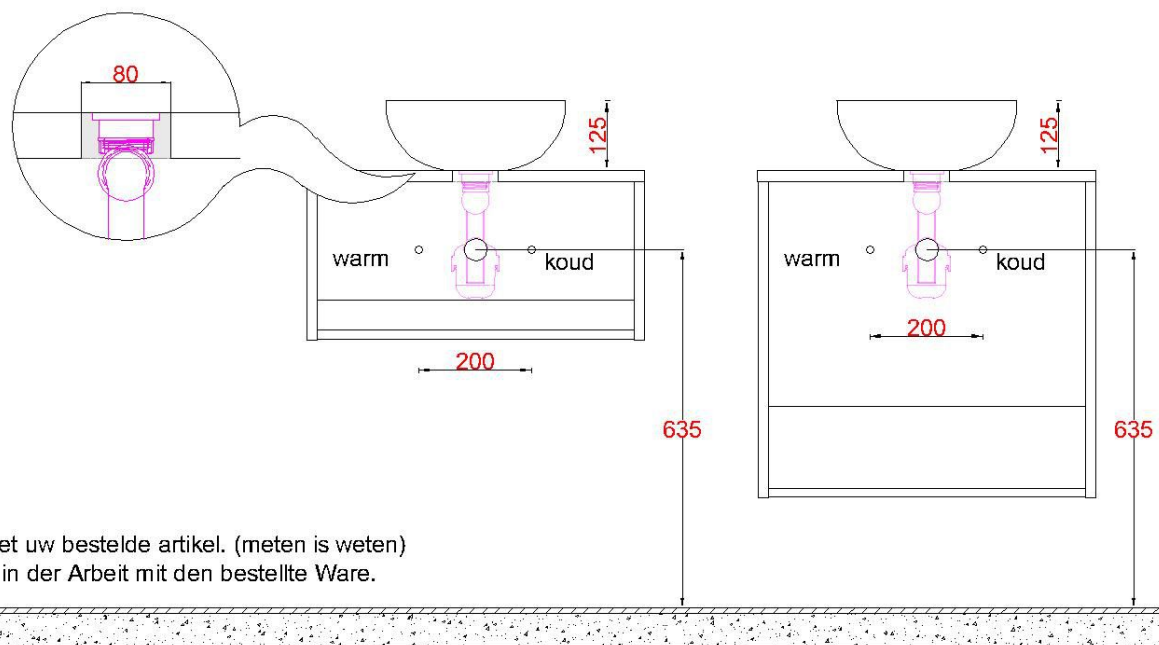

HPL20 + Solid Surface 320Ø
WBV + Solid Surface 320Ø
WCV + Solid Surface 320Ø

WS 3200 OPK0

Sluit de afvoer direct aan op de onderzijde kom zoals aangegeven in de algemene montagevoorschriften en garantiebepalingen

Bovenkant opbouwkom = **900mm**

LET OP: Controleer maten altijd in het werk met uw bestelde artikel. (meten is weten)

ACHTUNG: Prüfen Sie stets die Dimensionen in der Arbeit mit den bestellte Ware.