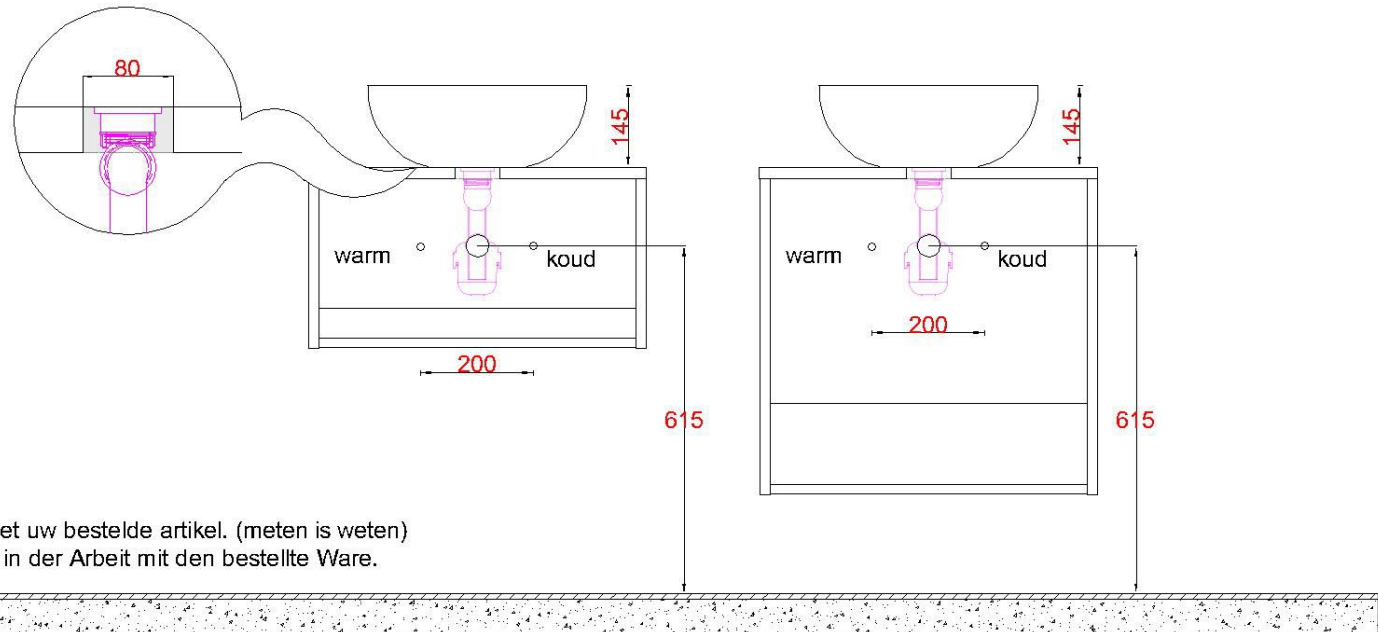

HPL20 + Solid Surface 390Ø
WBV + Solid Surface 390Ø
WCV + Solid Surface 390Ø

WS 3900 OPK0

Sluit de afvoer direct aan op de onderzijde kom zoals
aangegeven in de algemene montagevoorschriften en
garantiebepalingen

Bovenkant opbouwkom = **900mm**

LET OP: Controleer maten altijd in het werk met uw bestelde artikel. (meten is weten)

ACHTUNG: Prüfen Sie stets die Dimensionen in der Arbeit mit den bestellte Ware.