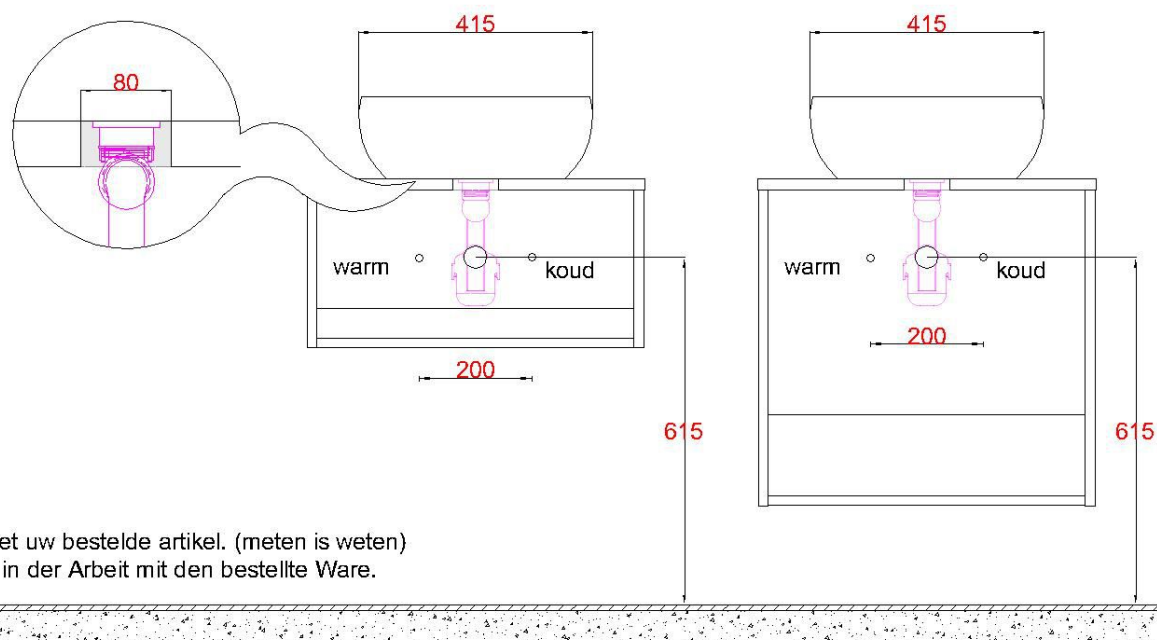

HPL20 + Keramiek 415Ø
WBV + Keramiek 415Ø
WCV + Keramiek 415Ø

WM 4040 OPK0
WM 4042 OPK0
WM 4043 OPK0

Sluit de afvoer direct aan op de onderzijde kom zoals
aangegeven in de algemene montagevoorschriften en
garantie bepalingen

Bovenkant opbouwkom = **900mm**

LET OP: Controleer maten altijd in het werk met uw bestelde artikel. (meten is weten)

ACHTUNG: Prüfen Sie stets die Dimensionen in der Arbeit mit den bestellte Ware.