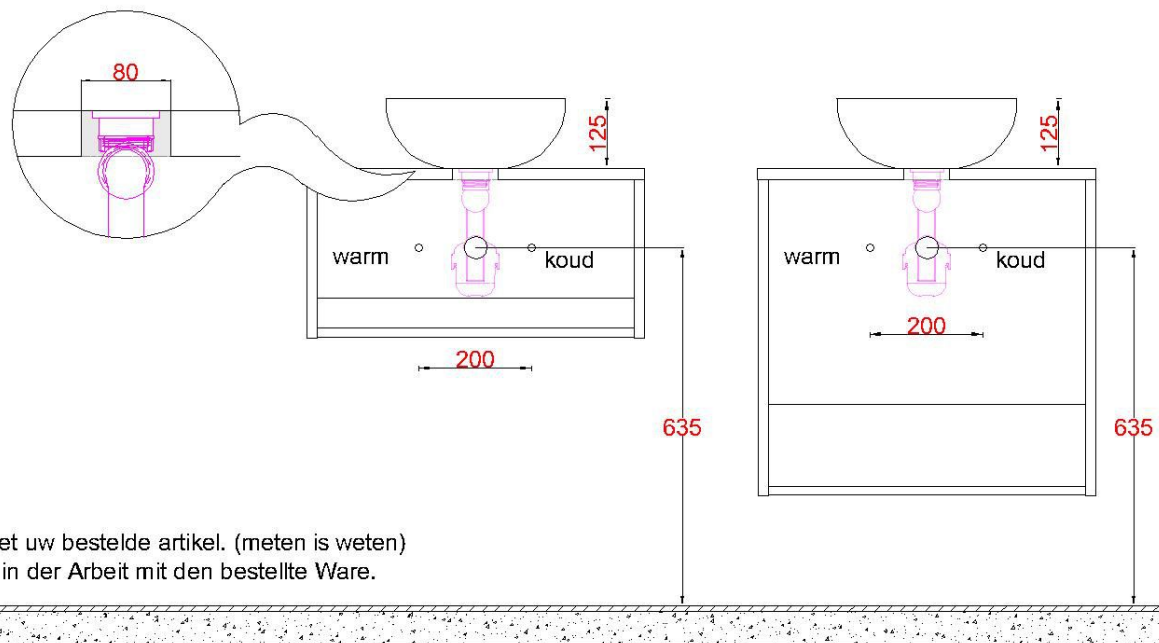

HPL20 + Solid Surface 320Ø
WBV + Solid Surface 320Ø
WCV + Solid Surface 320Ø

WS 3200 OPK0

Sluit de afvoer direct aan op de onderzijde kom zoals aangegeven in de algemene montagevoorschriften en garantiebepalingen

Bovenkant opbouwkom = **900mm**

LET OP: Controleer maten altijd in het werk met uw bestelde artikel. (meten is weten)

ACHTUNG: Prüfen Sie stets die Dimensionen in der Arbeit mit den bestellte Ware.