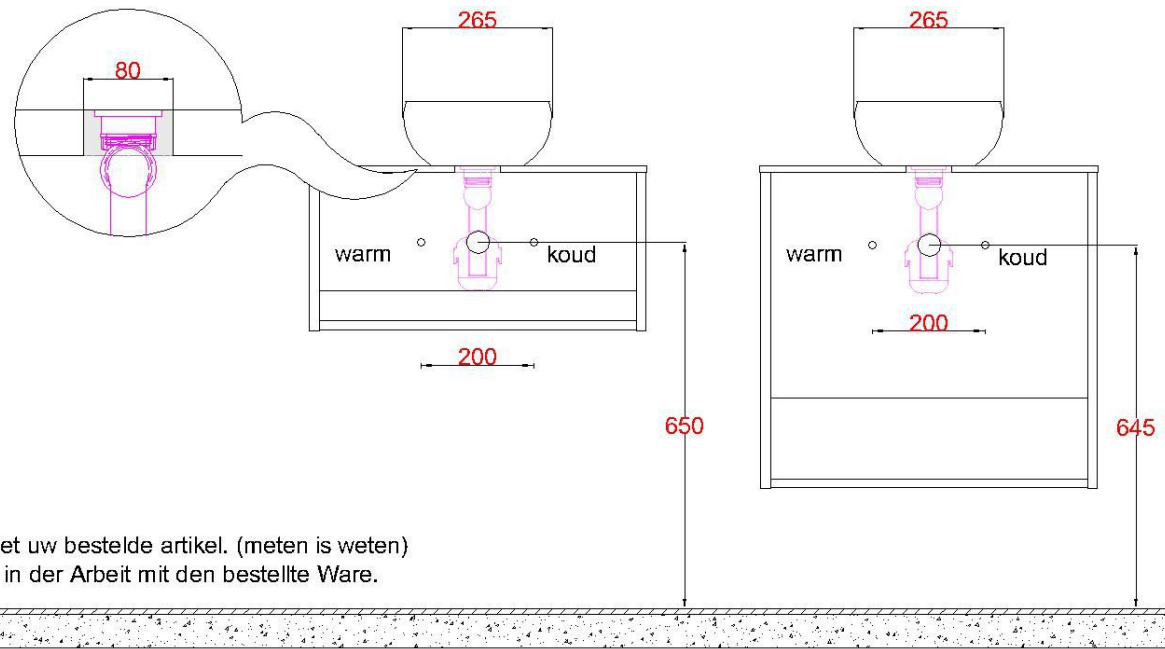

WSV + Keramiek 265Ø

WM 2626 OPK0

WM 2627 OPK0

WM 2628 OPK0

Sluit de afvoer direct aan op de onderzijde kom zoals aangegeven in de algemene montagevoorschriften en garantiebepalingen

Bovenkant opbouwkom = **900mm**

LET OP: Controleer maten altijd in het werk met uw bestelde artikel. (meten is weten)

ACHTUNG: Prüfen Sie stets die Dimensionen in der Arbeit mit den bestellte Ware.