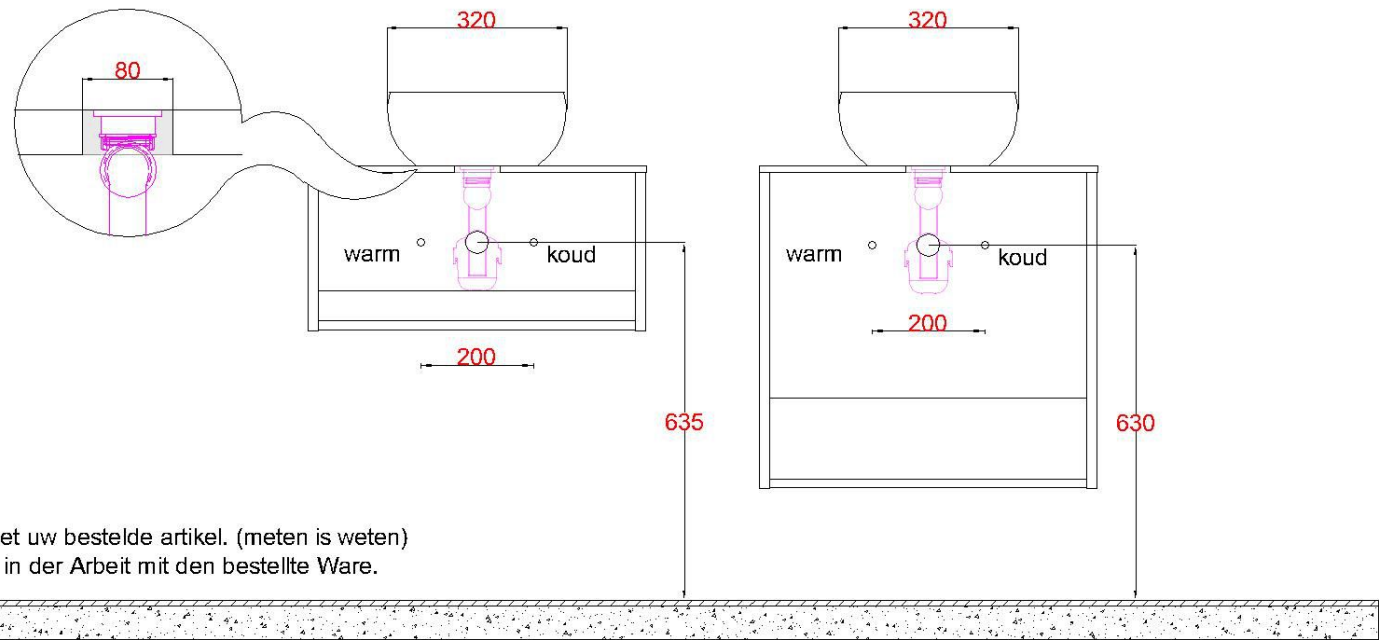

WSV + Keramiek 320Ø

WM 3232 OPK0

Sluit de afvoer direct aan op de onderzijde kom zoals aangegeven in de algemene montagevoorschriften en garantiebepalingen

Bovenkant opbouwkom = **900mm**

LET OP: Controleer maten altijd in het werk met uw bestelde artikel. (meten is weten)

ACHTUNG: Prüfen Sie stets die Dimensionen in der Arbeit mit den bestellte Ware.