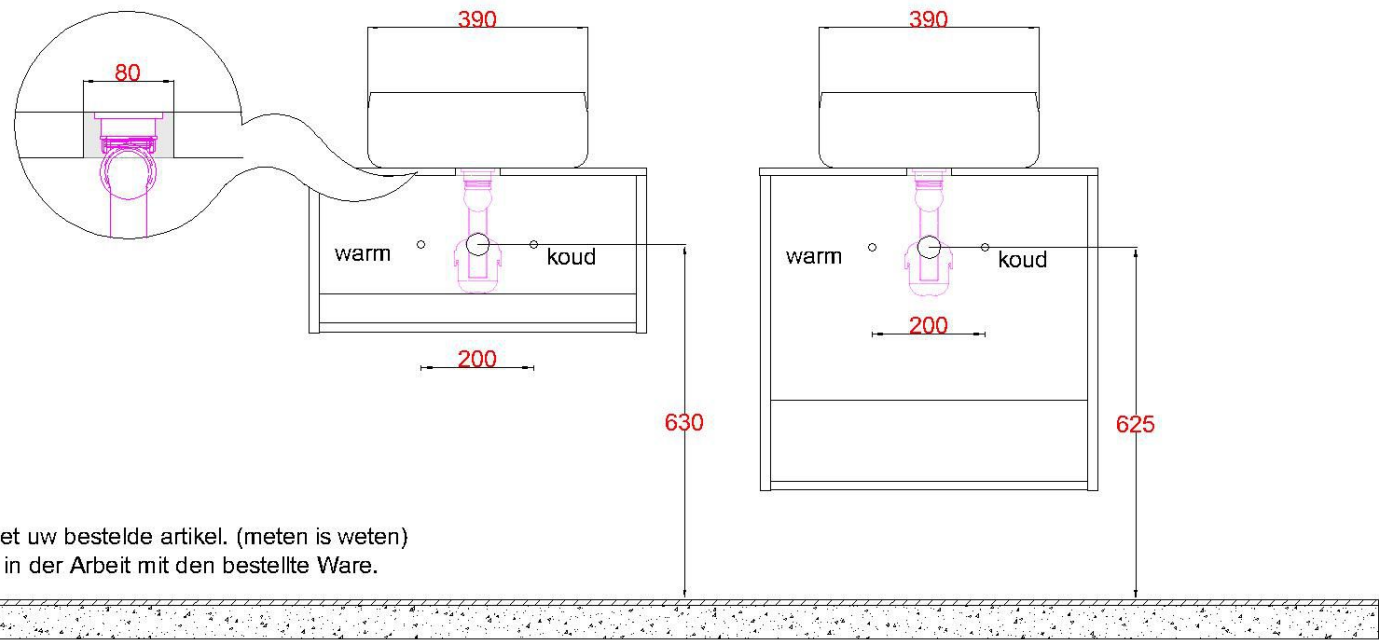

## WSV + Keramiek 390

WM 3939 OPK0

Sluit de afvoer direct aan op de onderzijde kom zoals aangegeven in de algemene montagevoorschriften en garantiebepalingen

Bovenkant opbouwkom = **900mm**

**LET OP:** Controleer maten altijd in het werk met uw bestelde artikel. (meten is weten)

**ACHTUNG:** Prüfen Sie stets die Dimensionen in der Arbeit mit den bestellte Ware.