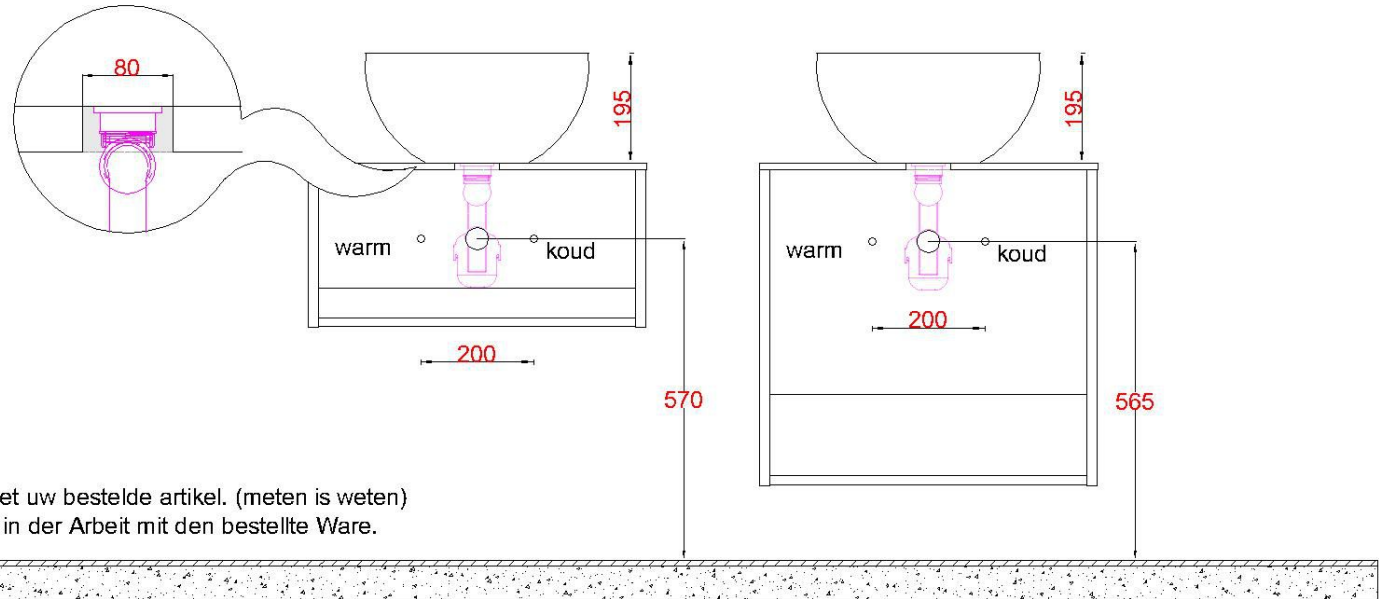

WSV + Keramiek 400Ø

WM 4001 OPK0
WM 4002 OPK0
WM 4003 OPK0
WM 4004 OPK0
WM 4005 OPK0

Sluit de afvoer direct aan op de onderzijde kom zoals aangegeven in de algemene montagevoorschriften en garantiebepalingen

Bovenkant opbouwkom = **900mm**

LET OP: Controleer maten altijd in het werk met uw bestelde artikel. (meten is weten)

ACHTUNG: Prüfen Sie stets die Dimensionen in der Arbeit mit den bestellte Ware.