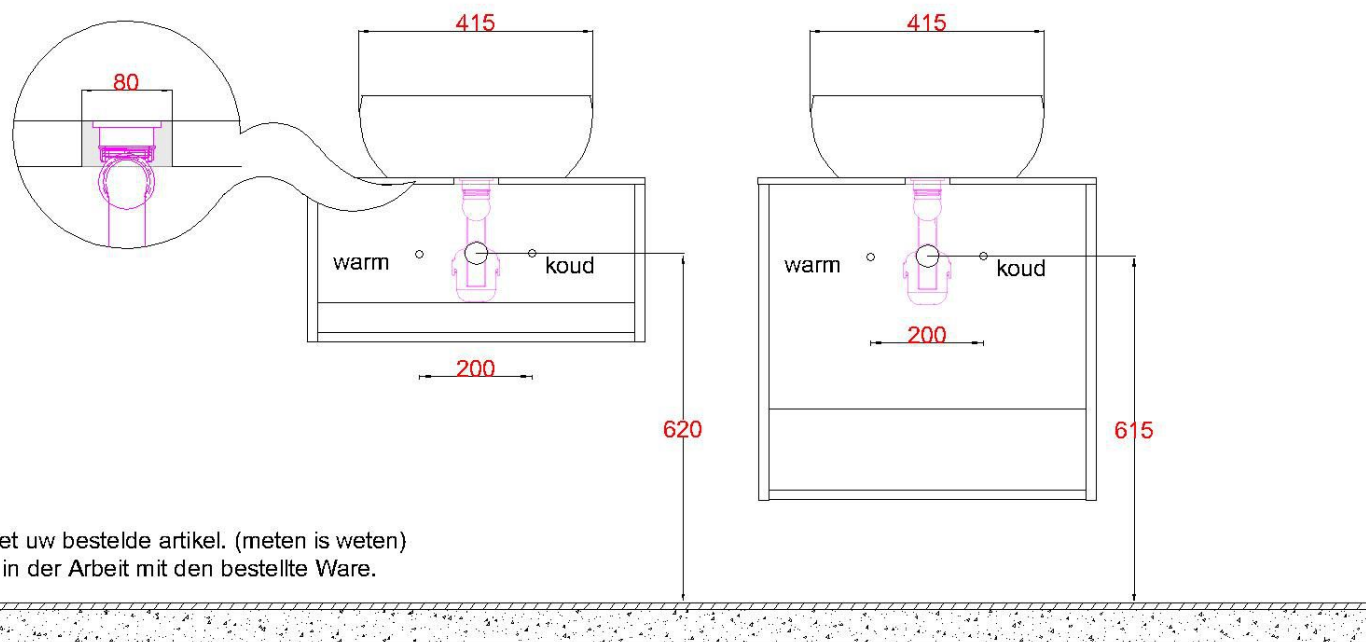

## WSV + Keramiek 415Ø

WM 4040 OPK0  
WM 4042 OPK0  
WM 4043 OPK0

Sluit de afvoer direct aan op de onderzijde kom zoals  
aangegeven in de algemene montagevoorschriften en  
garantie bepalingen

Bovenkant opbouwkom = **900mm**