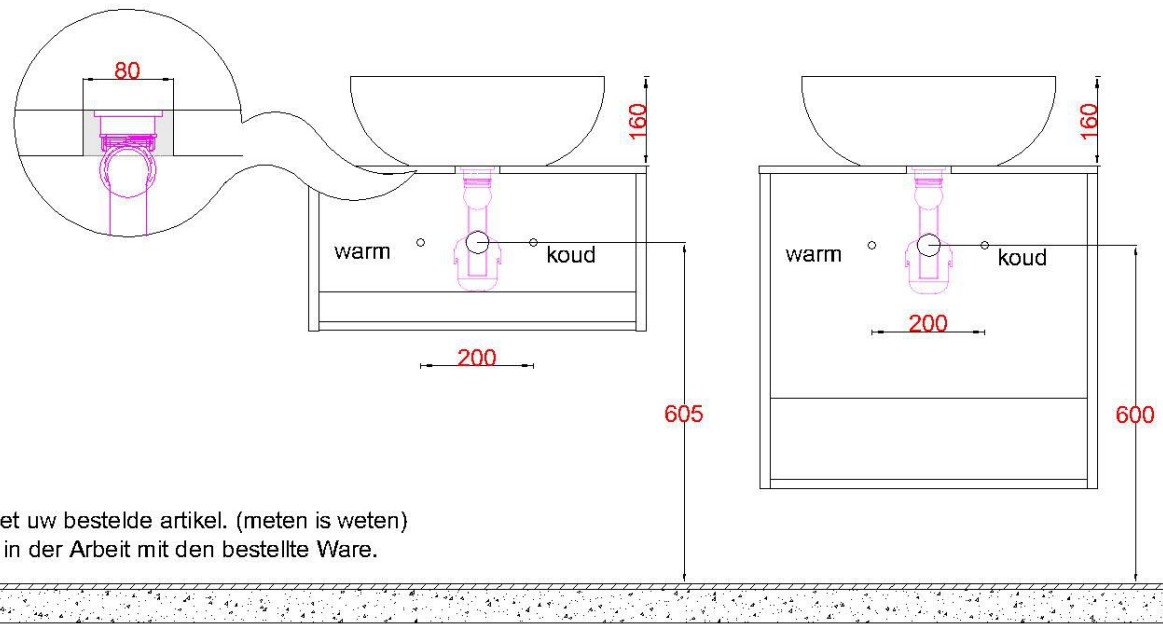

WSV + Keramiek 450

WM 4531 OPK0

WM 4532 OPK0

WM 4533 OPK0

Sluit de afvoer direct aan op de onderzijde kom zoals
aangegeven in de algemene montagevoorschriften en
garantiebepalingen

Bovenkant opbouwkom = **900mm**

LET OP: Controleer maten altijd in het werk met uw bestelde artikel. (meten is weten)

ACHTUNG: Prüfen Sie stets die Dimensionen in der Arbeit mit den bestellte Ware.