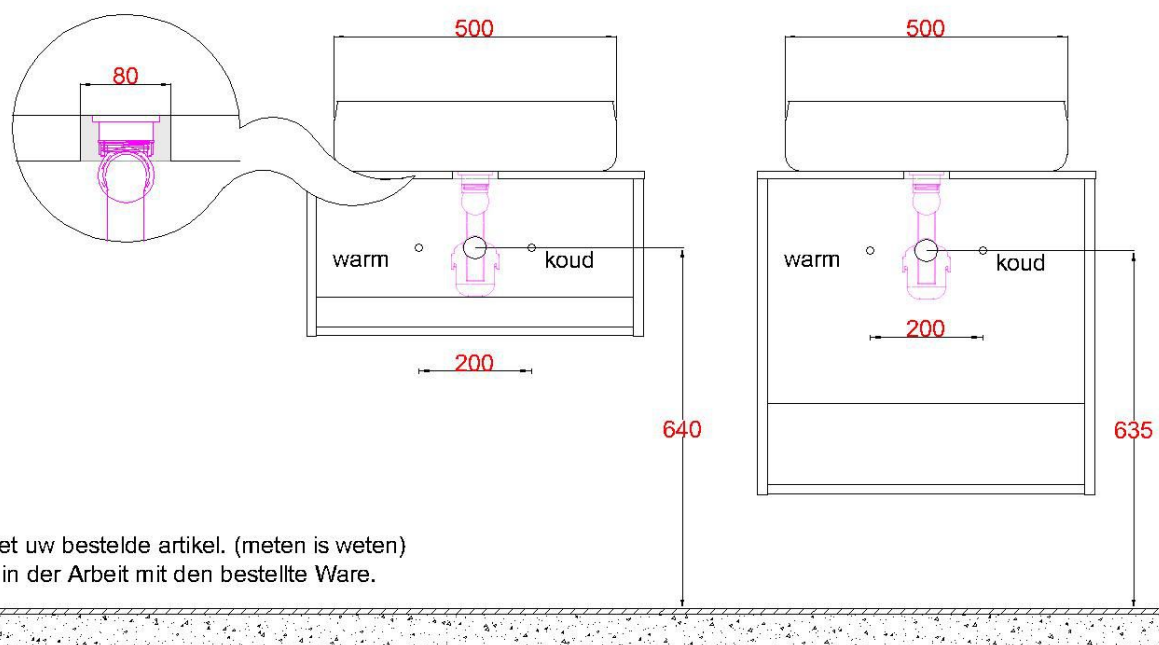

WSV + Keramiek 500-1

WM 5039 OPK0

Sluit de afvoer direct aan op de onderzijde kom zoals aangegeven in de algemene montagevoorschriften en garantiebepalingen

Bovenkant opbouwkom = **900mm**

LET OP: Controleer maten altijd in het werk met uw bestelde artikel. (meten is weten)

ACHTUNG: Prüfen Sie stets die Dimensionen in der Arbeit mit den bestellte Ware.