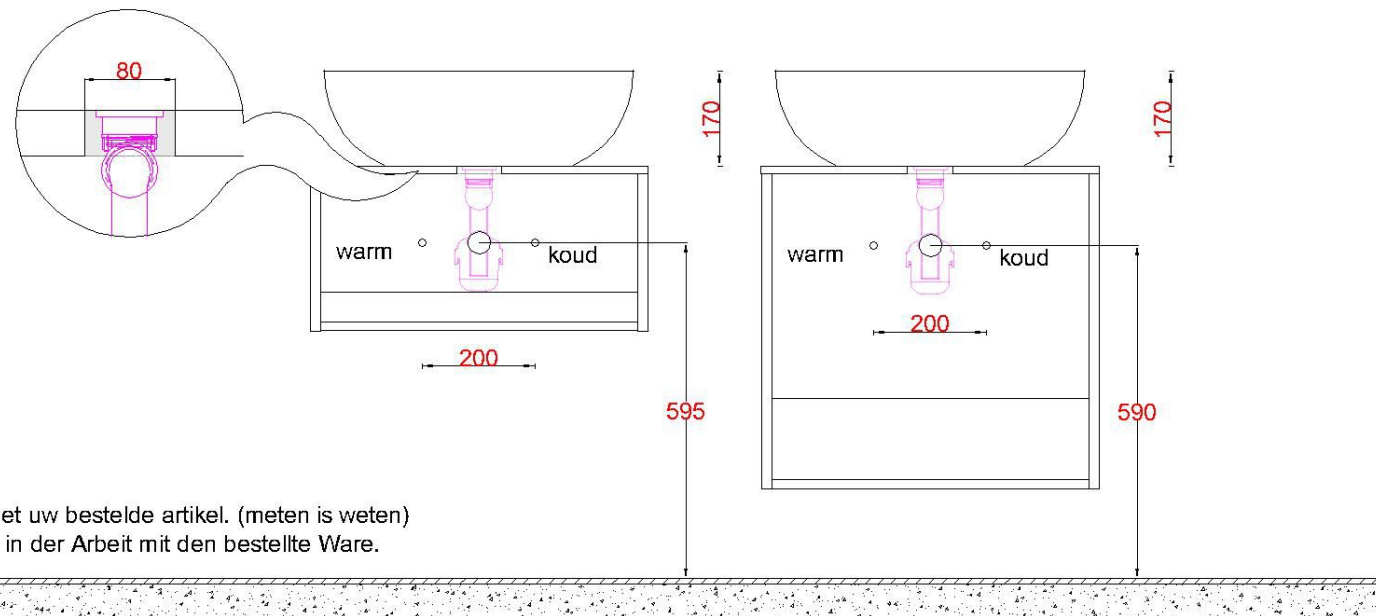

WSV + Keramiek 550

WM 5535 OPK0
WM 5536 OPK0
WM 5537 OPK0

Sluit de afvoer direct aan op de onderzijde kom zoals aangegeven in de algemene montagevoorschriften en garantiebepalingen

Bovenkant opbouwkom = **900mm**