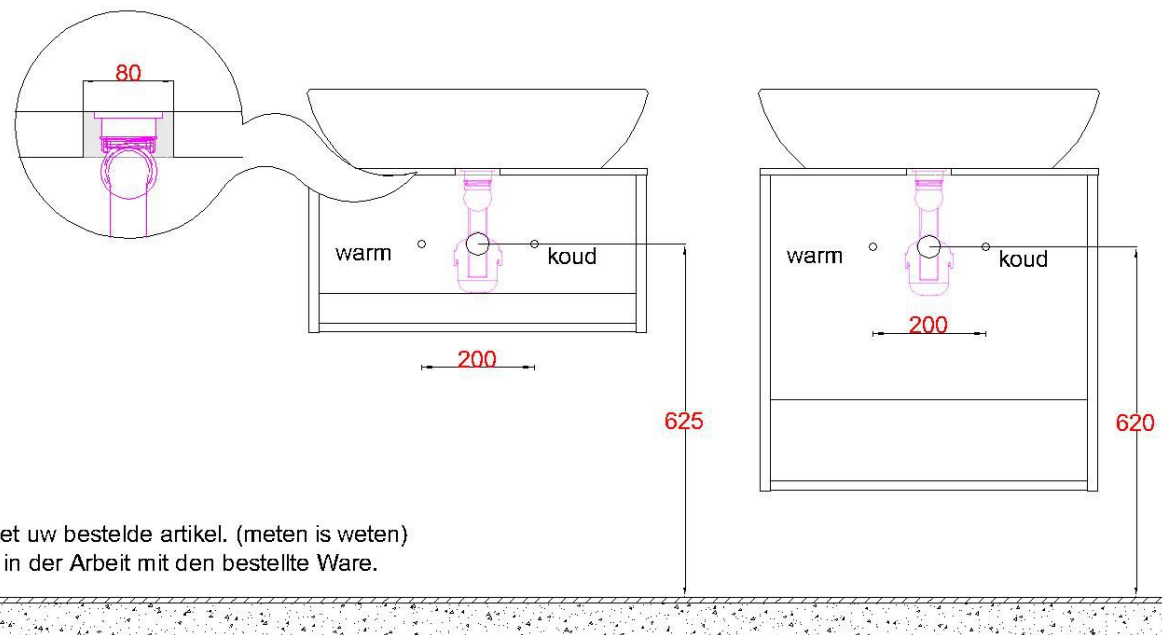

WSV + Keramiek 600

WM 6141 OPK0
WM 6142 OPK0
WM 6142 OPK0

Sluit de afvoer direct aan op de onderzijde kom zoals
aangegeven in de algemene montagevoorschriften en
garantie bepalingen

Bovenkant opbouwkom = **900mm**