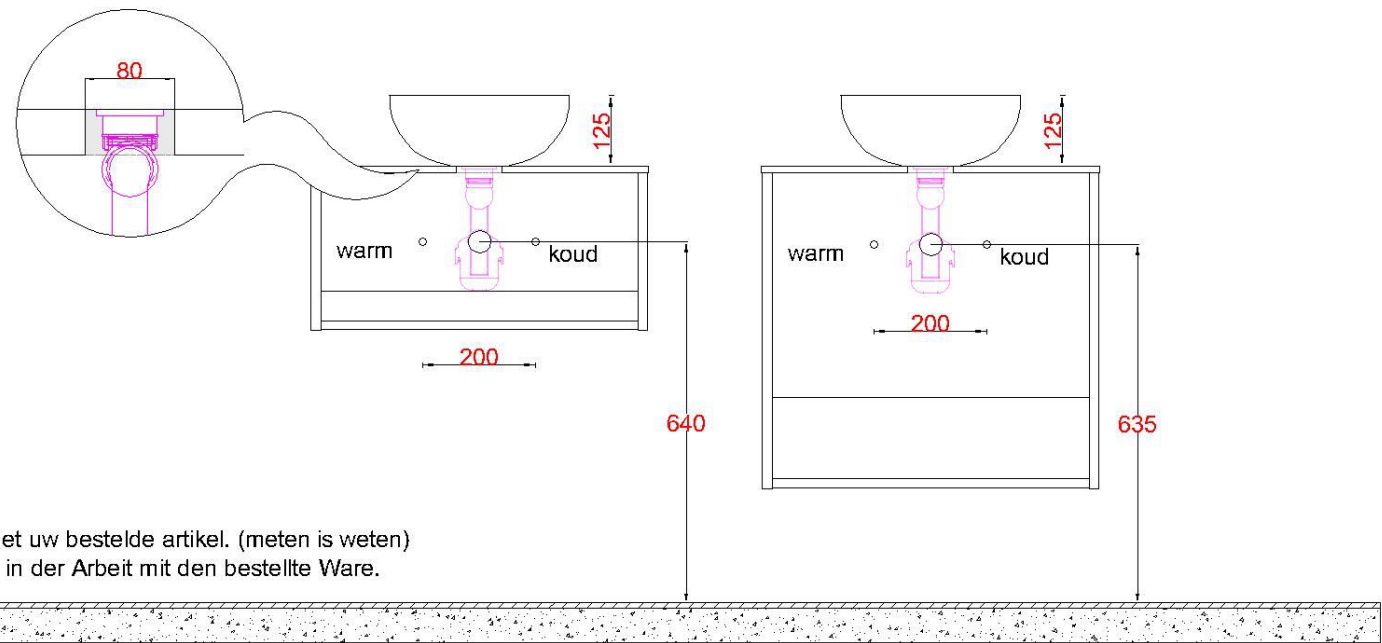

WSV + Solid Surface 320Ø

WS 3200 OPK0

Sluit de afvoer direct aan op de onderzijde kom zoals aangegeven in de algemene montagevoorschriften en garantiebepalingen

Bovenkant opbouwkom = **900mm**

LET OP: Controleer maten altijd in het werk met uw bestelde artikel. (meten is weten)

ACHTUNG: Prüfen Sie stets die Dimensionen in der Arbeit mit den bestellte Ware.