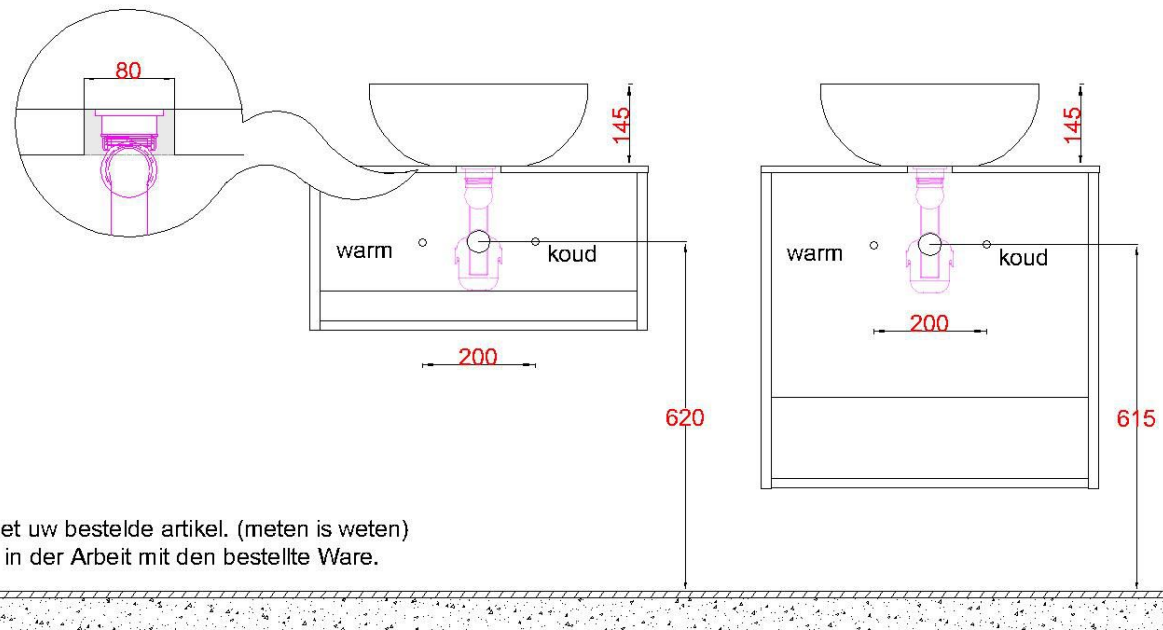

WSV + Solid Surface 390Ø

WS 3900 OPK0

Sluit de afvoer direct aan op de onderzijde kom zoals aangegeven in de algemene montagevoorschriften en garantiebepalingen

Bovenkant opbouwkom = **900mm**

LET OP: Controleer maten altijd in het werk met uw bestelde artikel. (meten is weten)

ACHTUNG: Prüfen Sie stets die Dimensionen in der Arbeit mit den bestellte Ware.