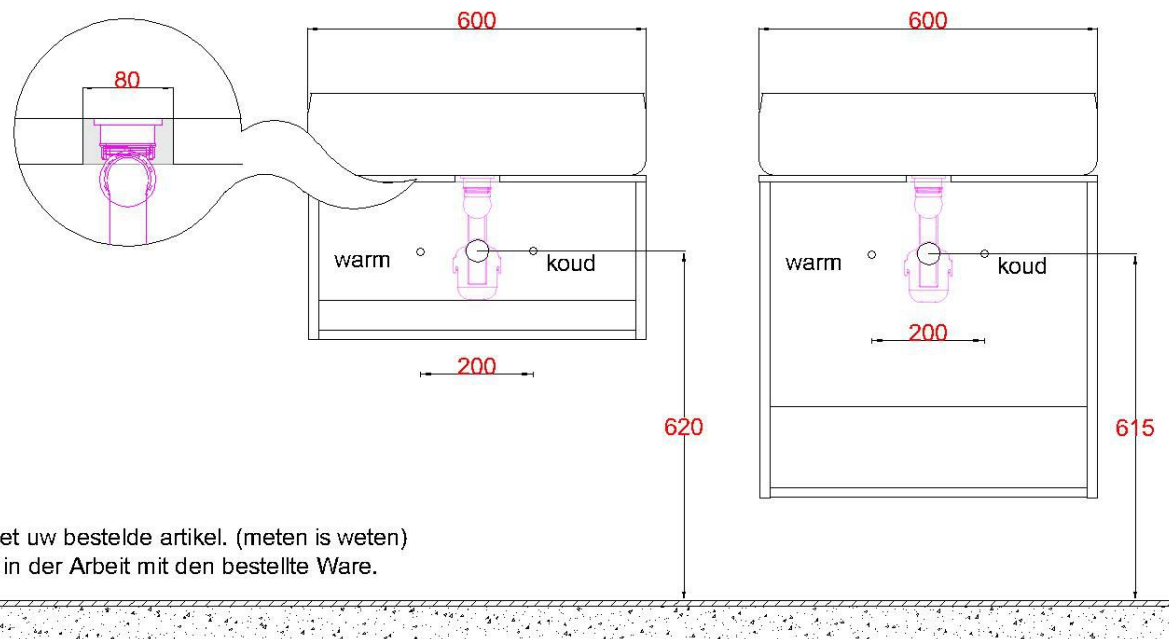

WSV + Solid Surface 600

WS 6040 OPK0

Sluit de afvoer direct aan op de onderzijde kom zoals aangegeven in de algemene montagevoorschriften en garantiebepalingen

Bovenkant opbouwkom = **900mm**

LET OP: Controleer maten altijd in het werk met uw bestelde artikel. (meten is weten)

ACHTUNG: Prüfen Sie stets die Dimensionen in der Arbeit mit den bestellte Ware.