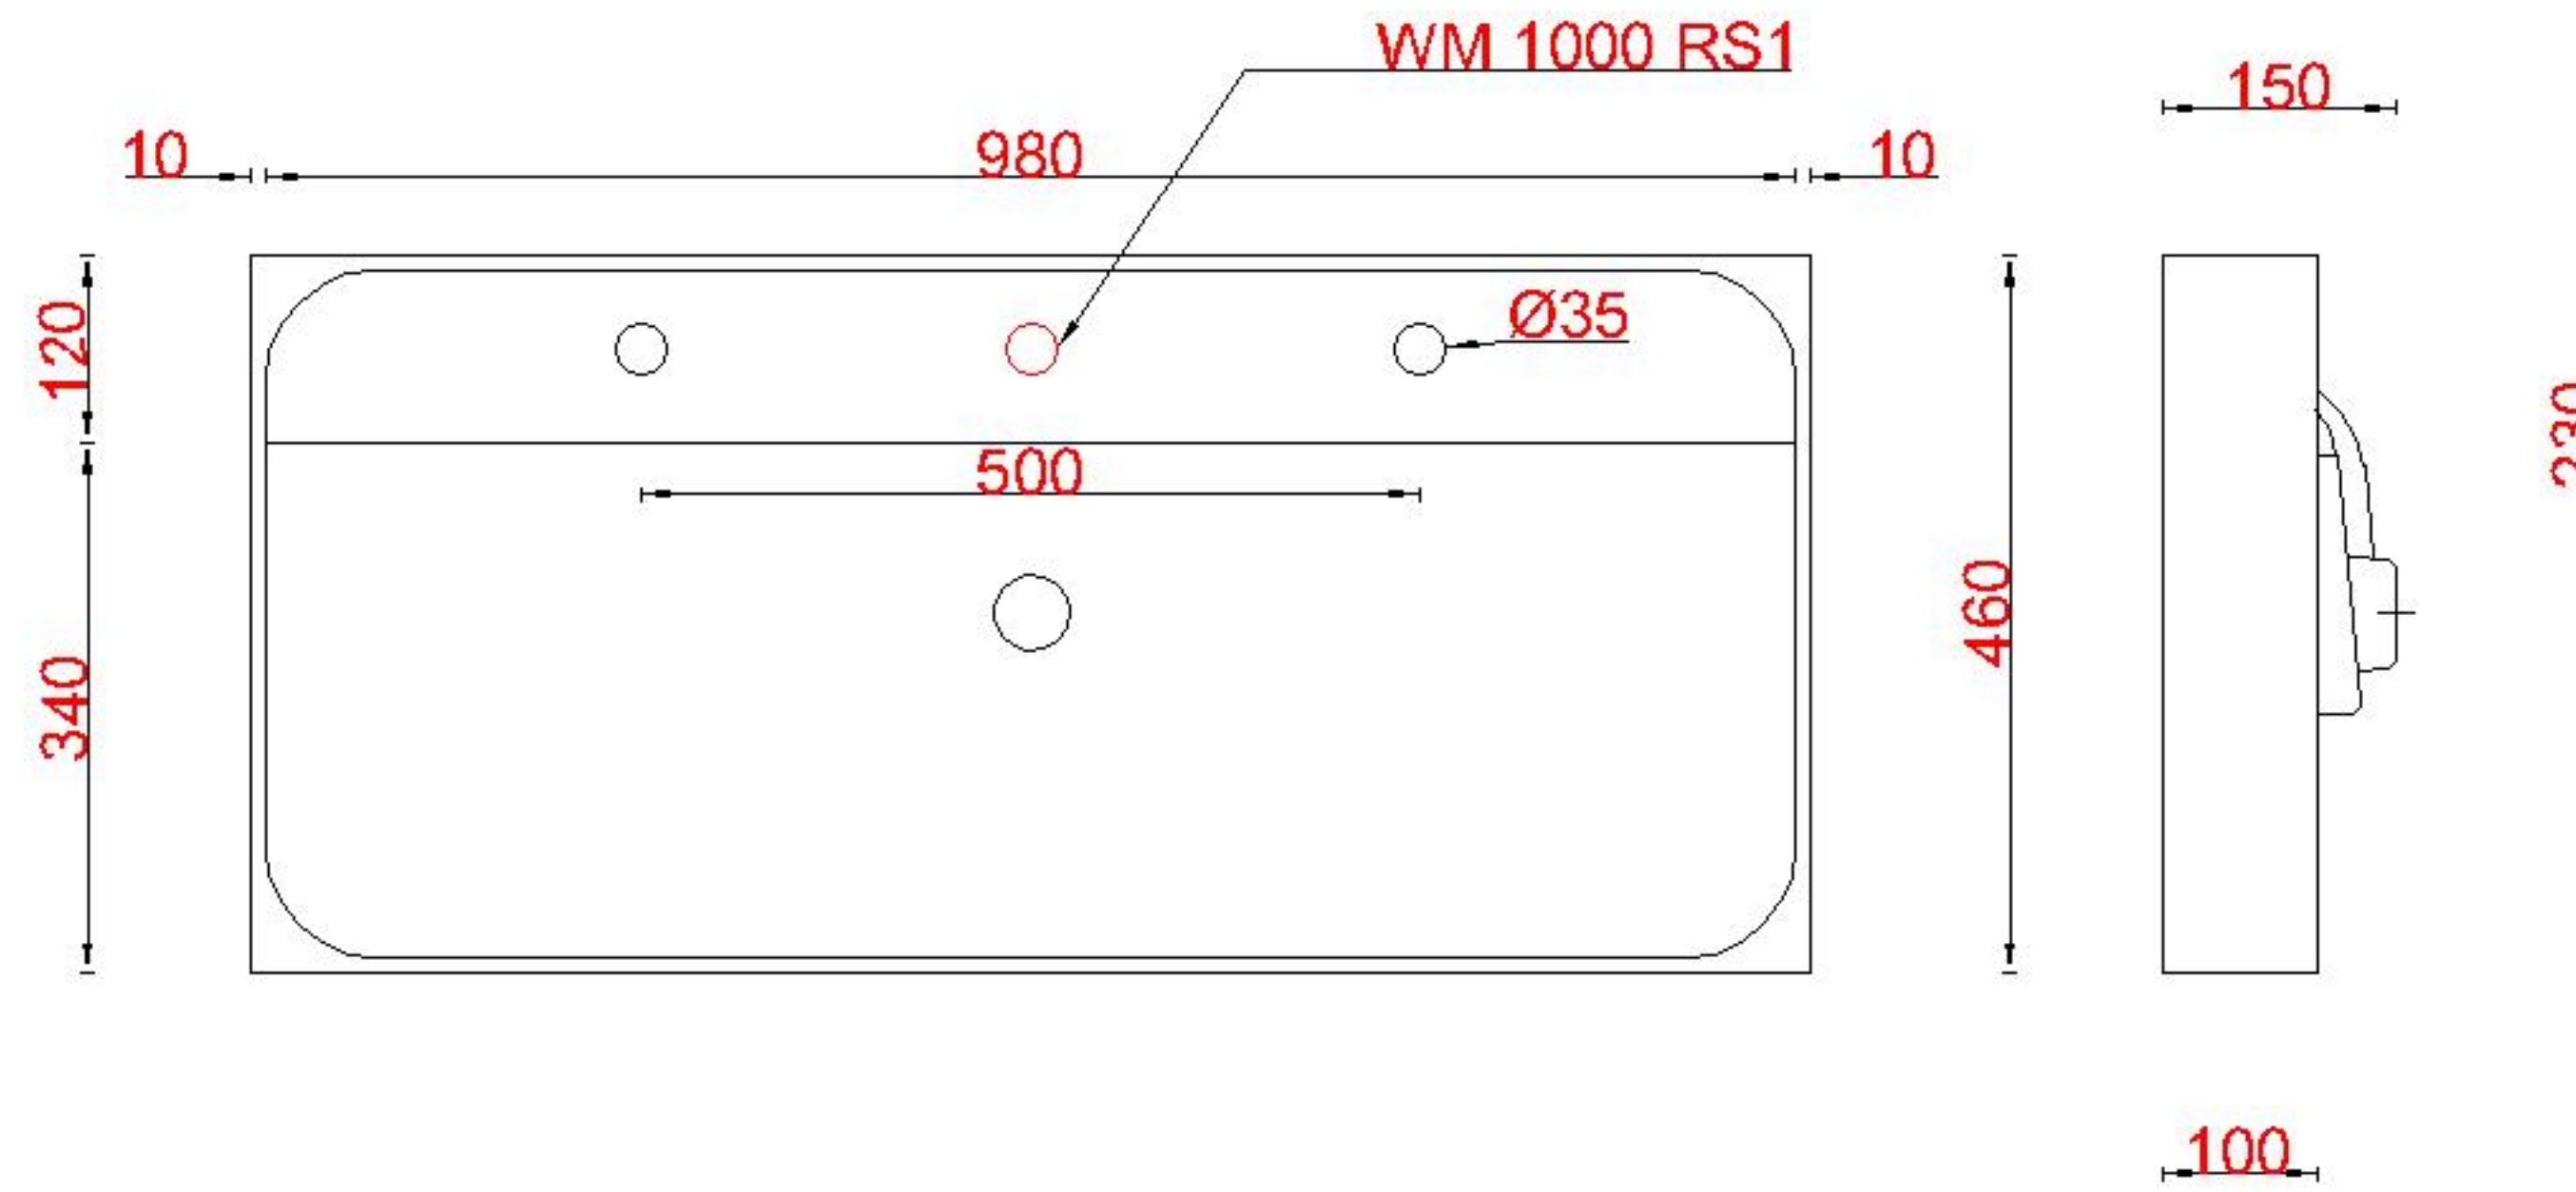

Wastafelblad

1*

WK 1025 RS + WM 1000 RS2

2*

WK 1025 RS + WM 1000 RS2

WK 1002 RS + WM 1000 RS2

WK 1000 RS + WM 1000 RS2

WK 1005 RS + WM 1000 RS2

WK 1065 RS + WM 1000 RS2

WK 1066 RS + WM 1000 RS2

LET OP: Controleer maten altijd in het werk met uw bestelde artikel. (meten is weten)

ACHTUNG: Prüfen Sie stets die Dimensionen in der Arbeit mit den bestellte Ware.