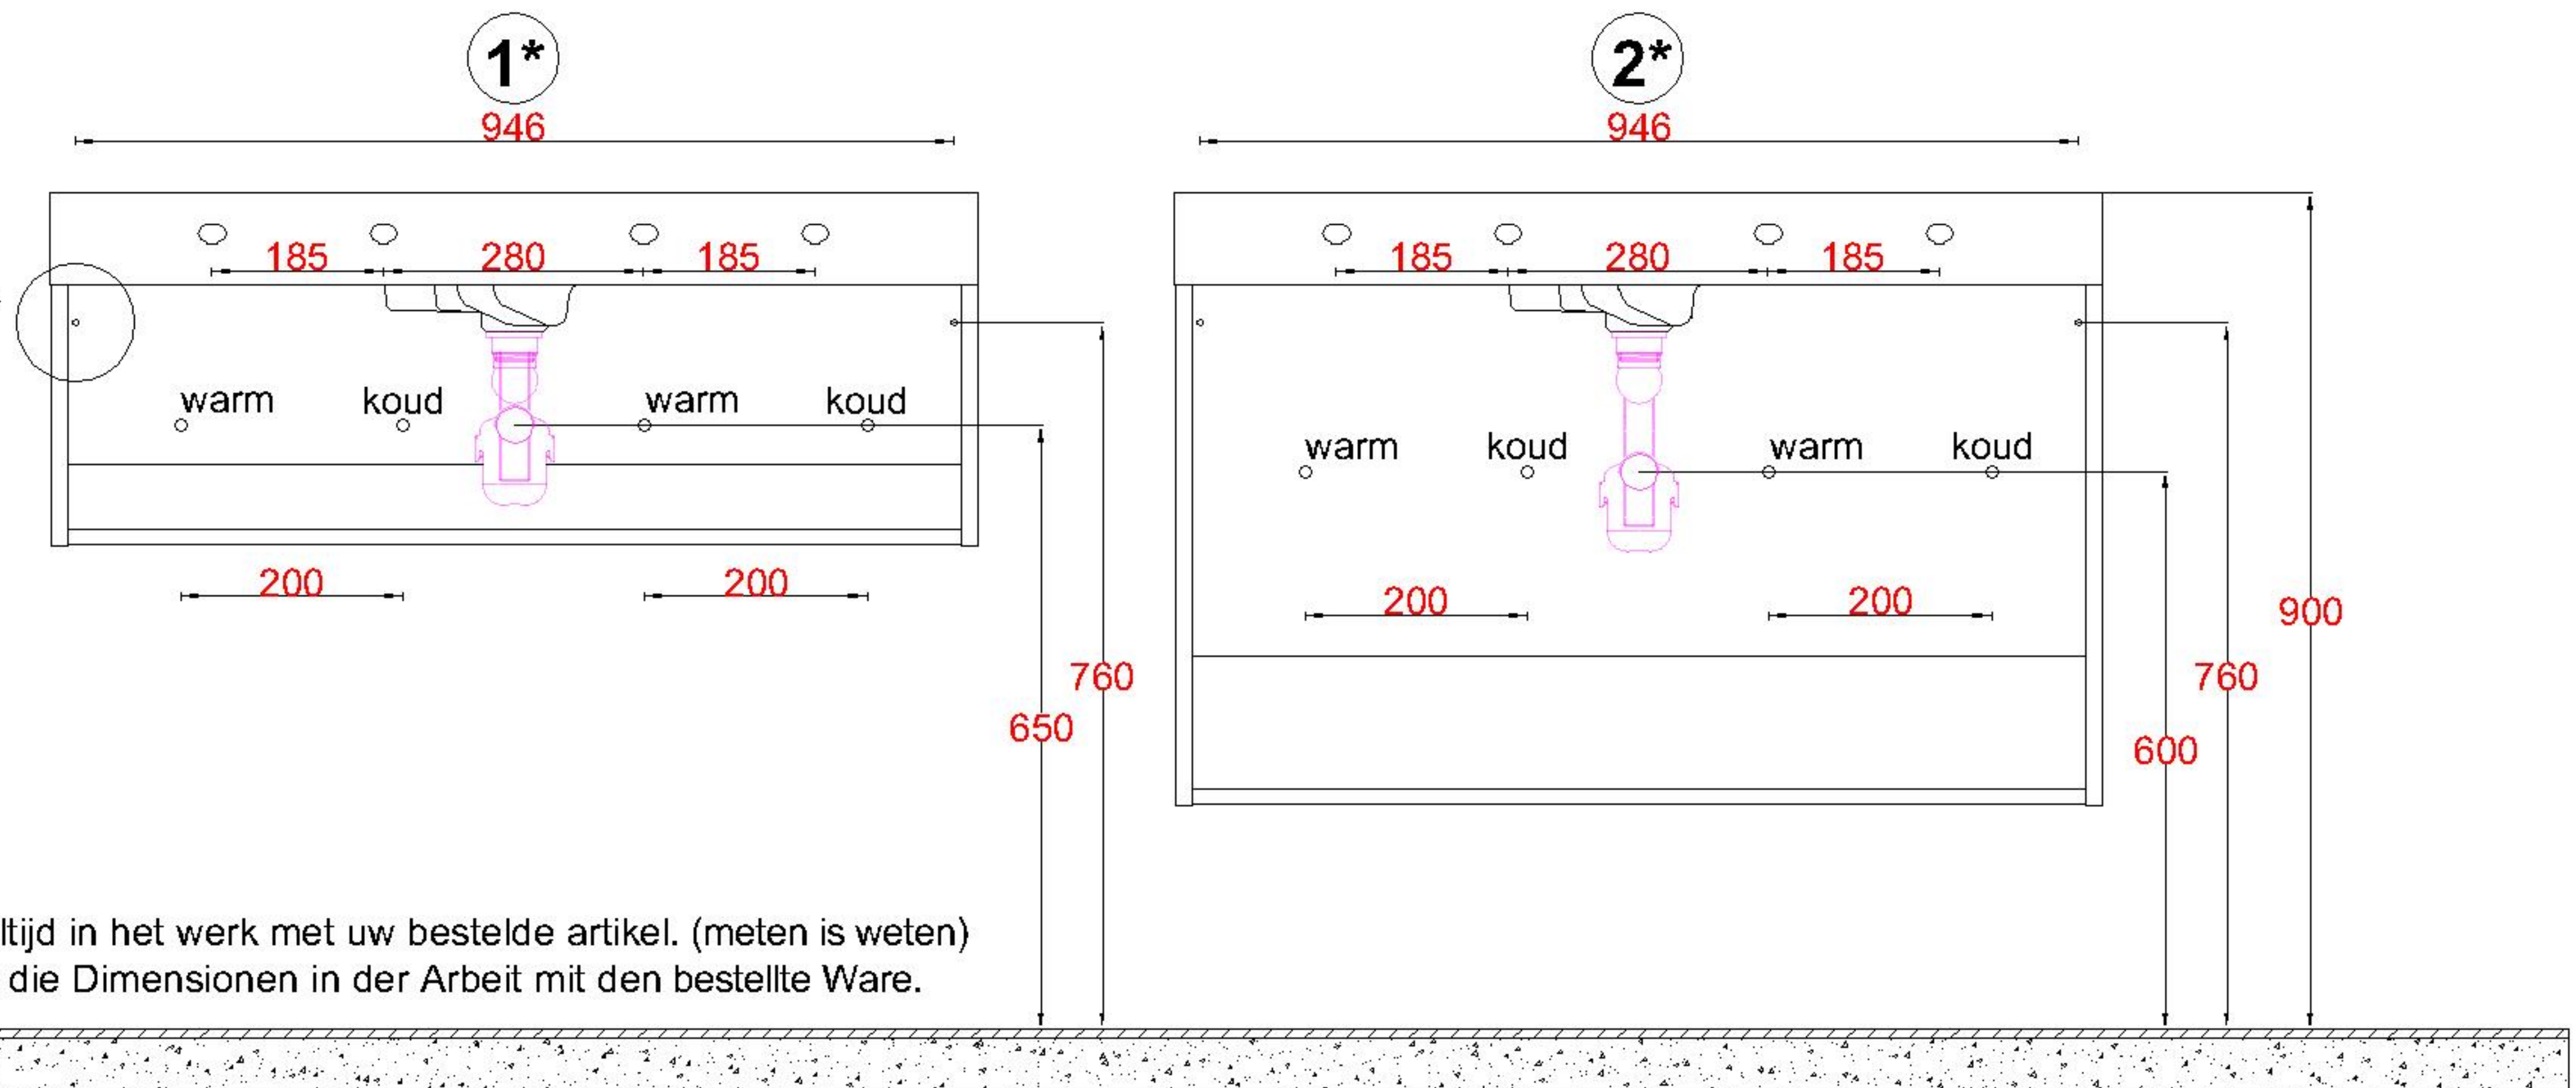

Wastafelblad

1*

WK 1025 RS + WM 1000 RS2

2*

WK 1025 RS + WM 1000 RS2

WK 1002 RS + WM 1000 RS2

WK 1000 RS + WM 1000 RS2

WK 1005 RS + WM 1000 RS2

WK 1065 RS + WM 1000 RS2

WK 1066 RS + WM 1000 RS2

LET OP: Controleer maten altijd in het werk met uw bestelde artikel. (meten is weten)

ACHTUNG: Prüfen Sie stets die Dimensionen in der Arbeit mit den bestellte Ware.