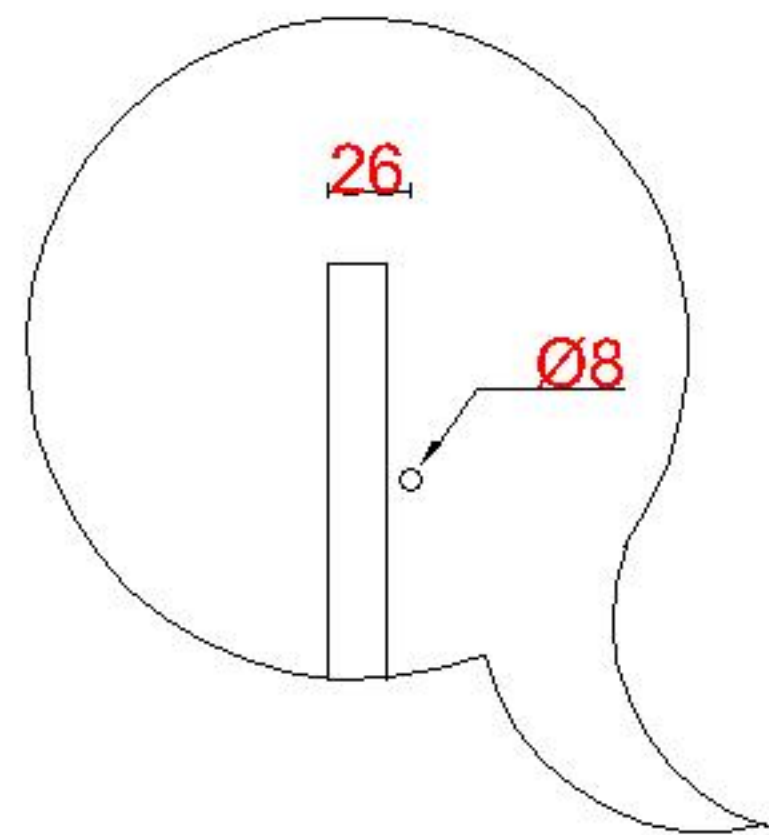

Wastafelblad

1*

WK 1025 RS + WM 1000 RS2

2*

WK 1025 RS + WM 1000 RS2

WK 1002 RS + WM 1000 RS2

WK 1000 RS + WM 1000 RS2

WK 1005 RS + WM 1000 RS2

WK 1065 RS + WM 1000 RS2

WK 1066 RS + WM 1000 RS2

LET OP: Controleer maten altijd in het werk met uw bestelde artikel. (meten is weten)

ACHTUNG: Prüfen Sie stets die Dimensionen in der Arbeit mit den bestellte Ware.