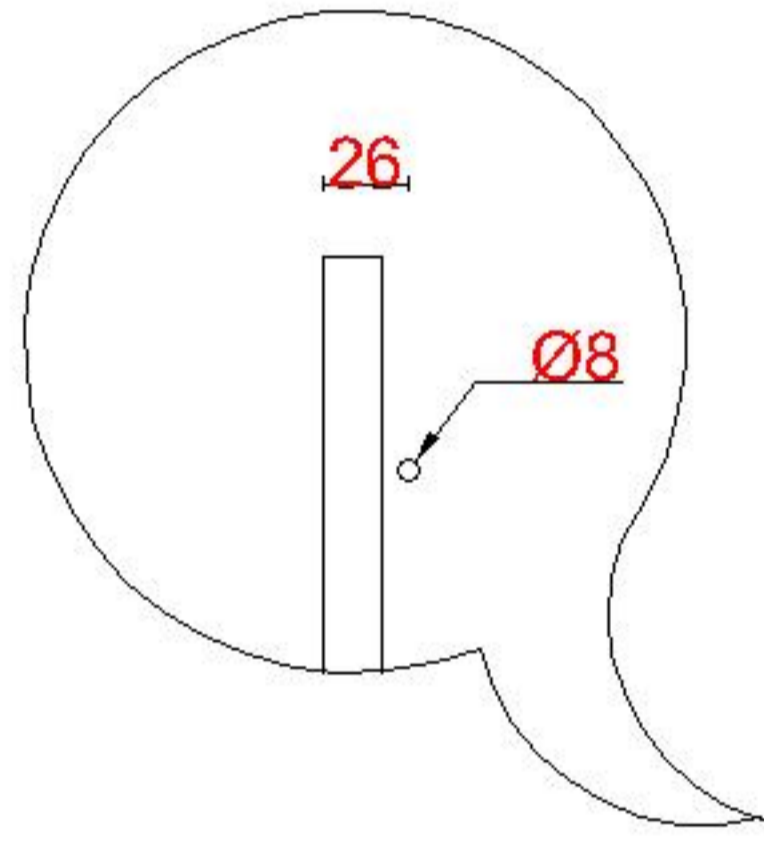

Wastafelblad

1*

WK 1225 RS + WB 1200 RS2

2*

WK 1225 RS + WB 1200 RS2

WK 1202 RS + WB 1200 RS2

WK 1200 RS + WB 1200 RS2

WK 1205 RS + WB 1200 RS2

WK 1265 RS + WB 1200 RS2

WK 1266 RS + WB 1200 RS2

LET OP: Controleer maten altijd in het werk met uw bestelde artikel. (meten is weten)

ACHTUNG: Prüfen Sie stets die Dimensionen in der Arbeit mit den bestellte Ware.