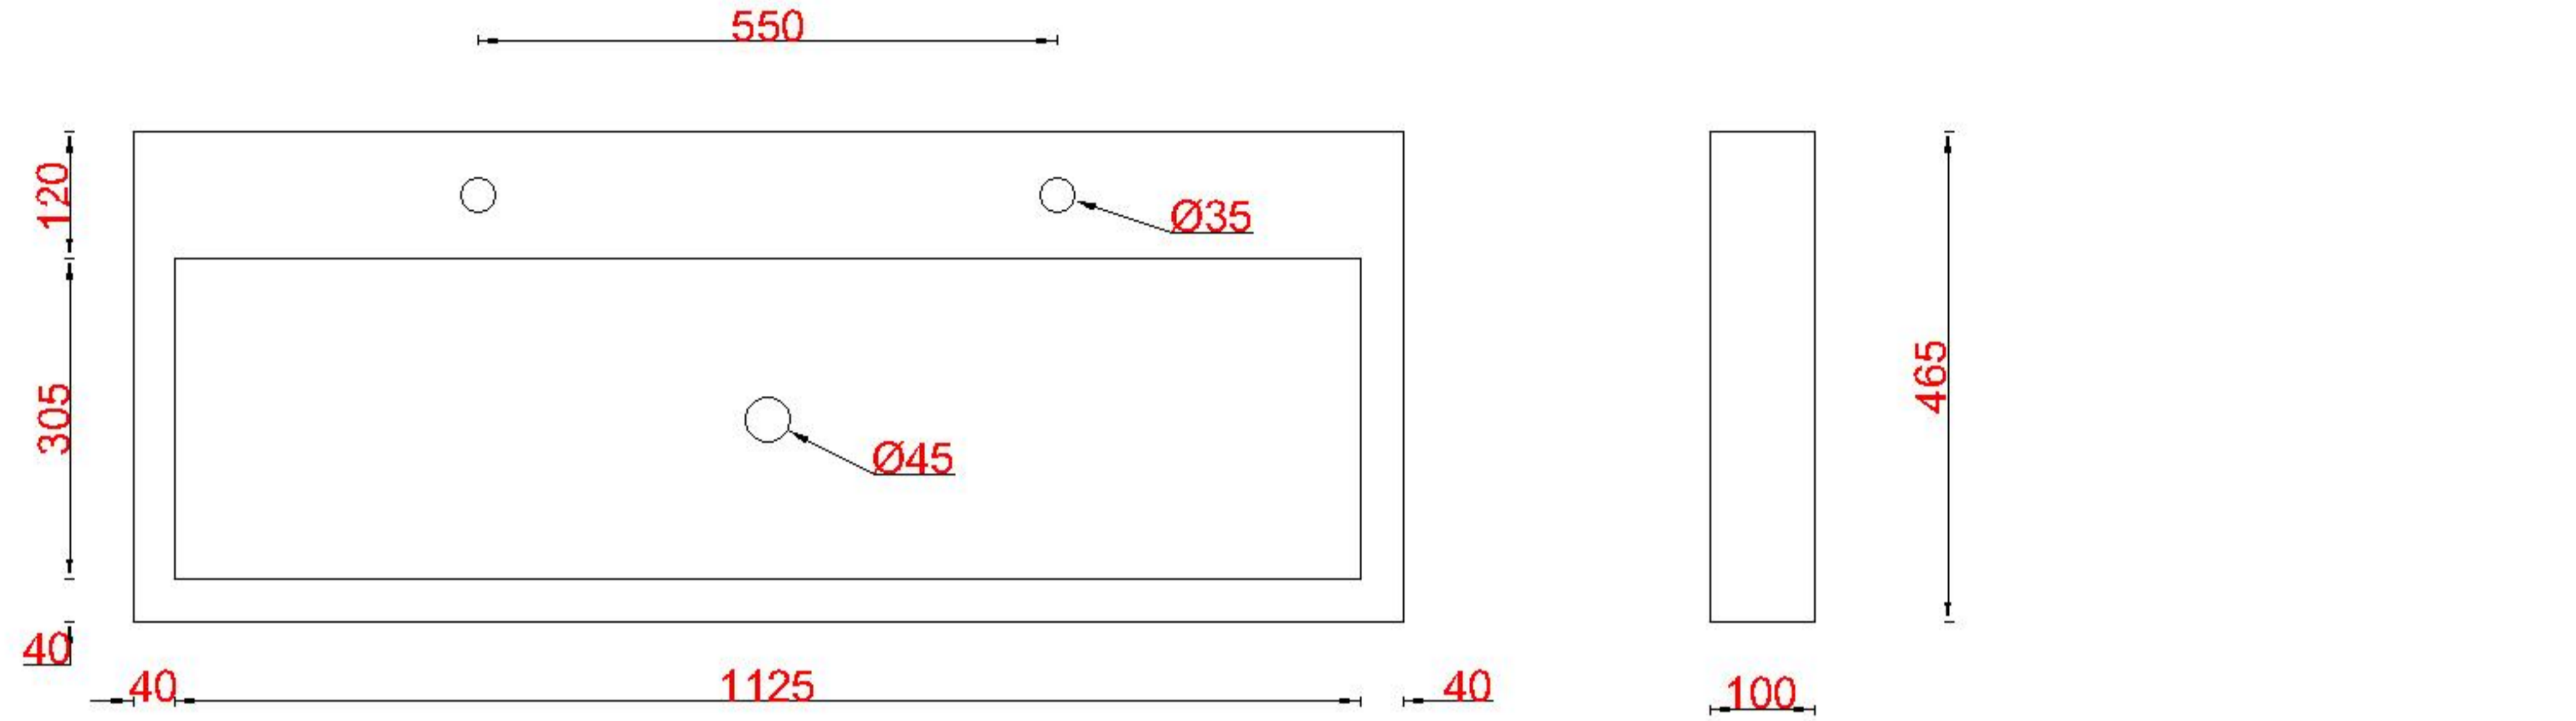

Wastafelblad

1*

WK 1225 RS + WB 1200 RS2

2*

WK 1225 RS + WB 1200 RS2

WK 1202 RS + WB 1200 RS2

WK 1200 RS + WB 1200 RS2

WK 1205 RS + WB 1200 RS2

WK 1265 RS + WB 1200 RS2

WK 1266 RS + WB 1200 RS2

LET OP: Controleer maten altijd in het werk met uw bestelde artikel. (meten is weten)

ACHTUNG: Prüfen Sie stets die Dimensionen in der Arbeit mit den bestellte Ware.