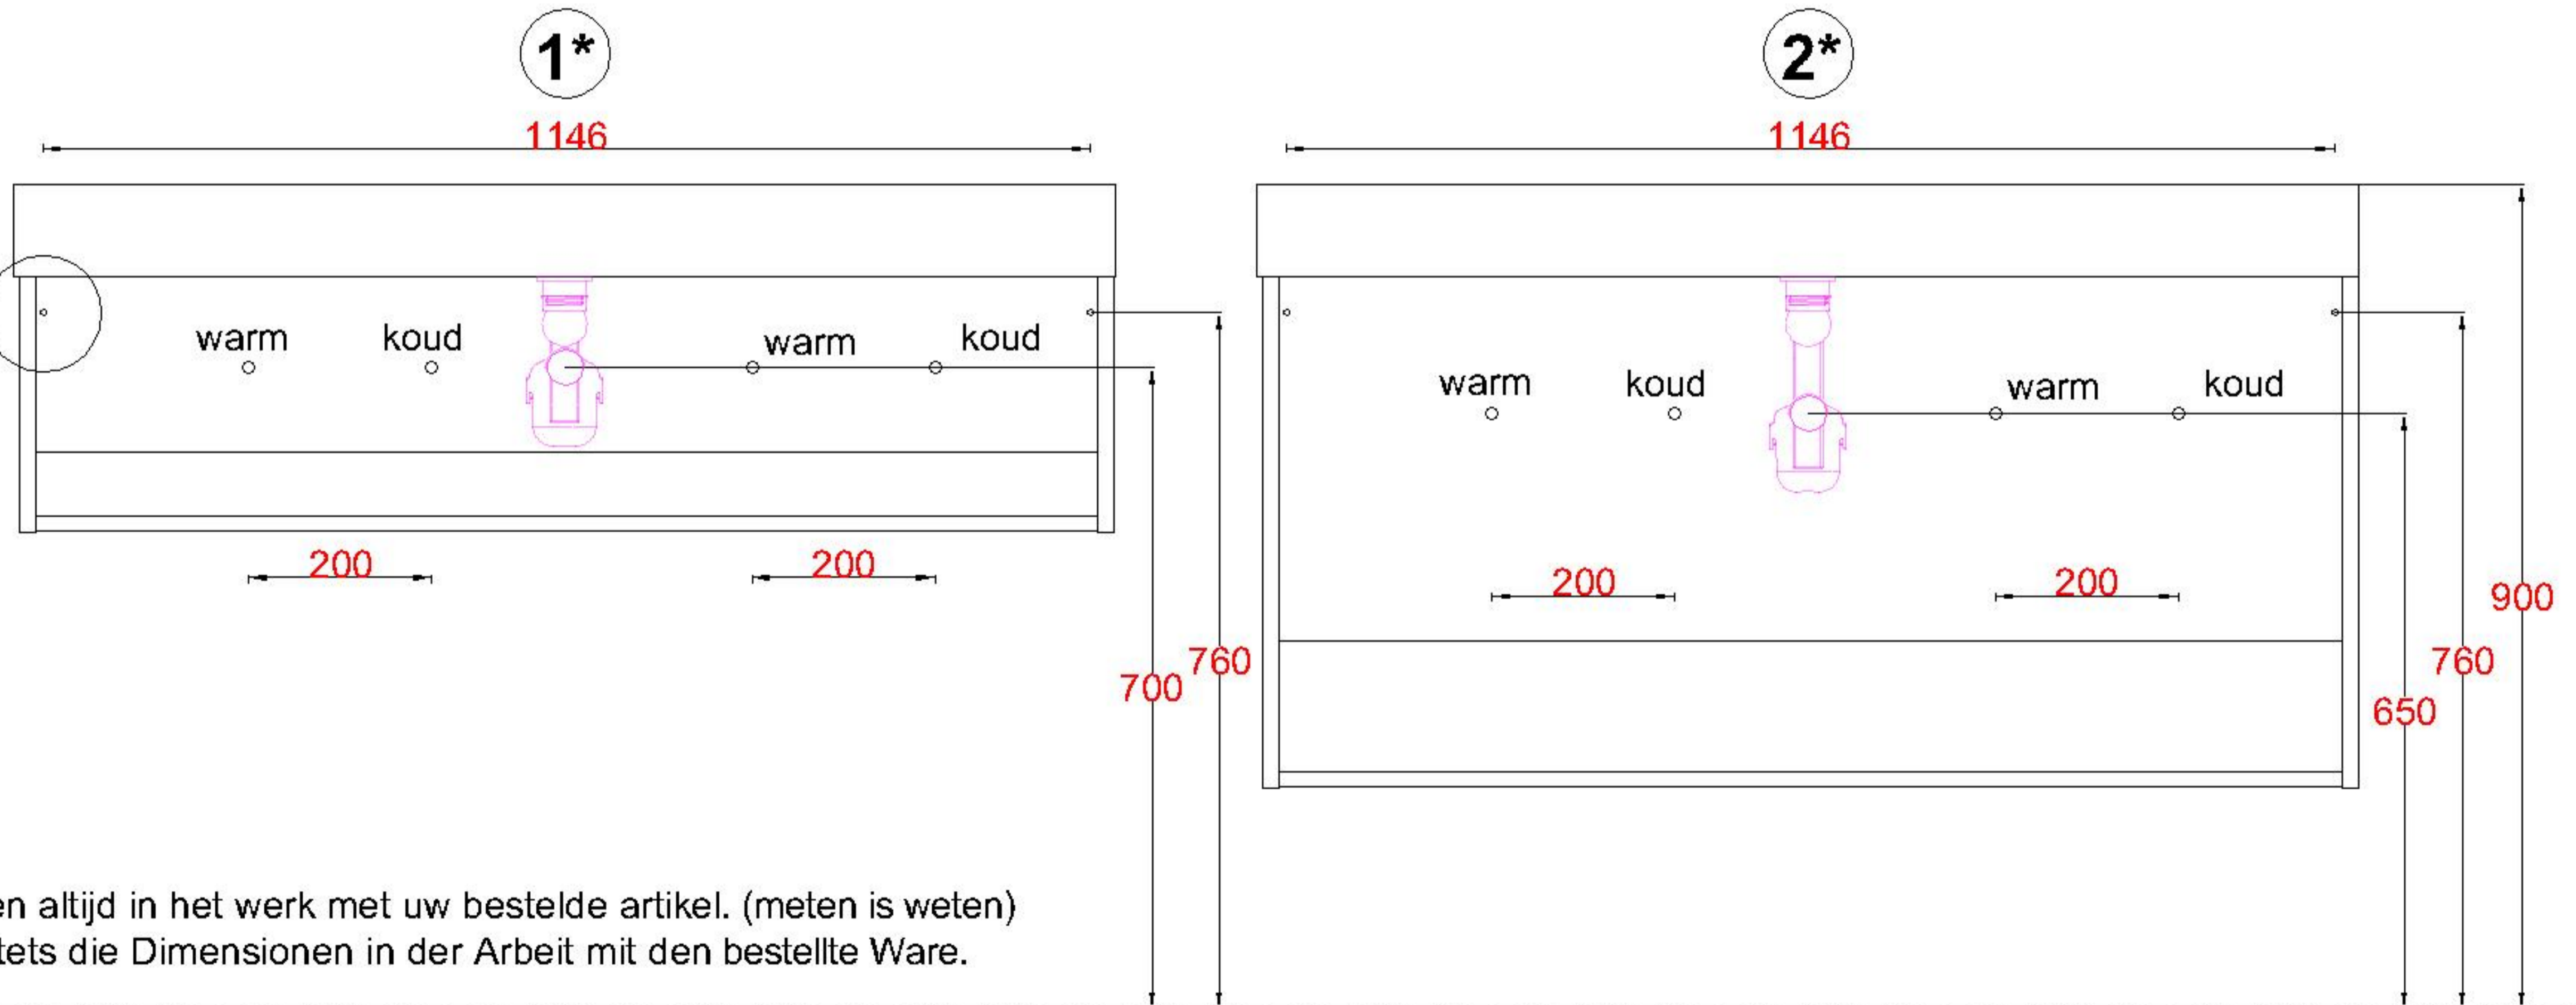

Wastafelblad

1*

WK 1225 RS + WB 1200 RS2

2*

WK 1225 RS + WB 1200 RS2

WK 1202 RS + WB 1200 RS2

WK 1200 RS + WB 1200 RS2

WK 1205 RS + WB 1200 RS2

WK 1265 RS + WB 1200 RS2

WK 1266 RS + WB 1200 RS2

LET OP: Controleer maten altijd in het werk met uw bestelde artikel. (meten is weten)

ACHTUNG: Prüfen Sie stets die Dimensionen in der Arbeit mit den bestellte Ware.