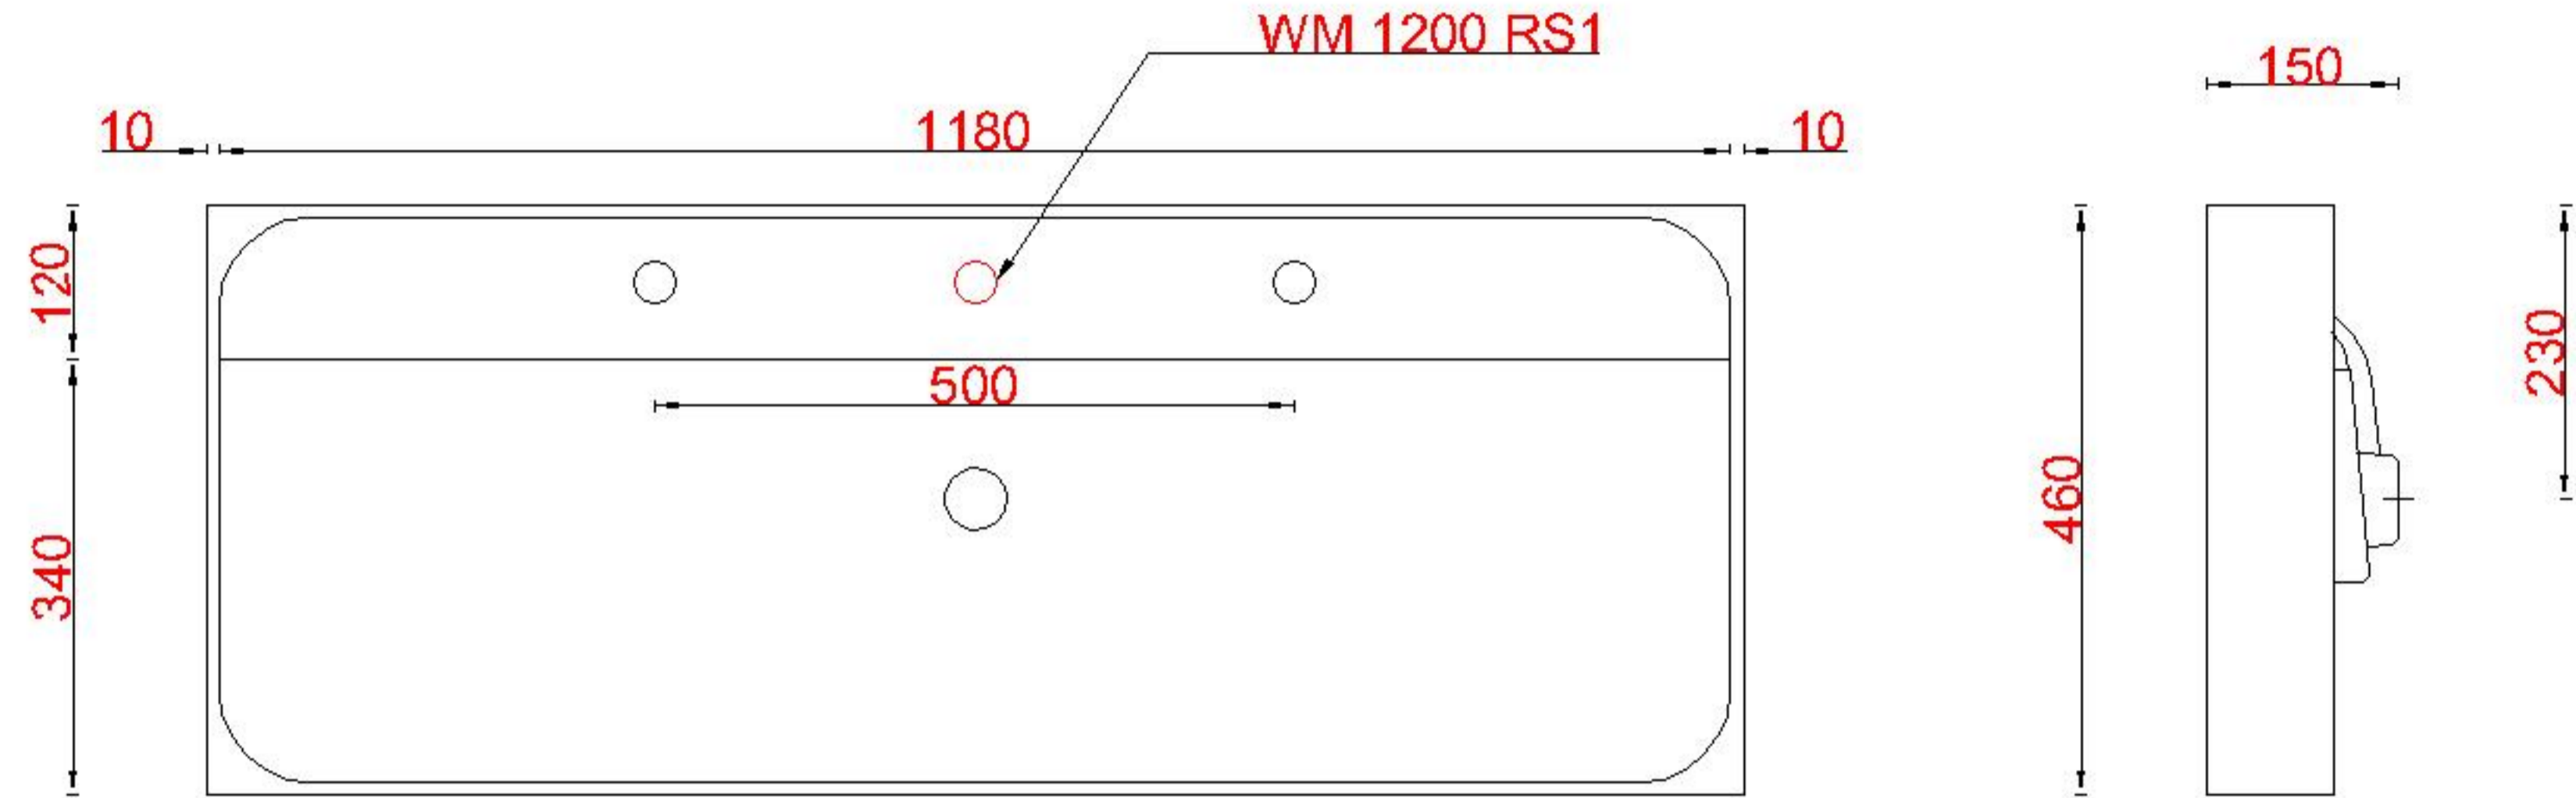

Wastafelblad

1*

WK 1225 RS + WM 1200 RS2

2*

WK 1225 RS + WM 1200 RS2

WK 1202 RS + WM 1200 RS2

WK 1200 RS + WM 1200 RS2

WK 1205 RS + WM 1200 RS2

WK 1265 RS + WM 1200 RS2

WK 1266 RS + WM 1200 RS2

LET OP: Controleer maten altijd in het werk met uw bestelde artikel. (meten is weten)

ACHTUNG: Prüfen Sie stets die Dimensionen in der Arbeit mit den bestellte Ware.