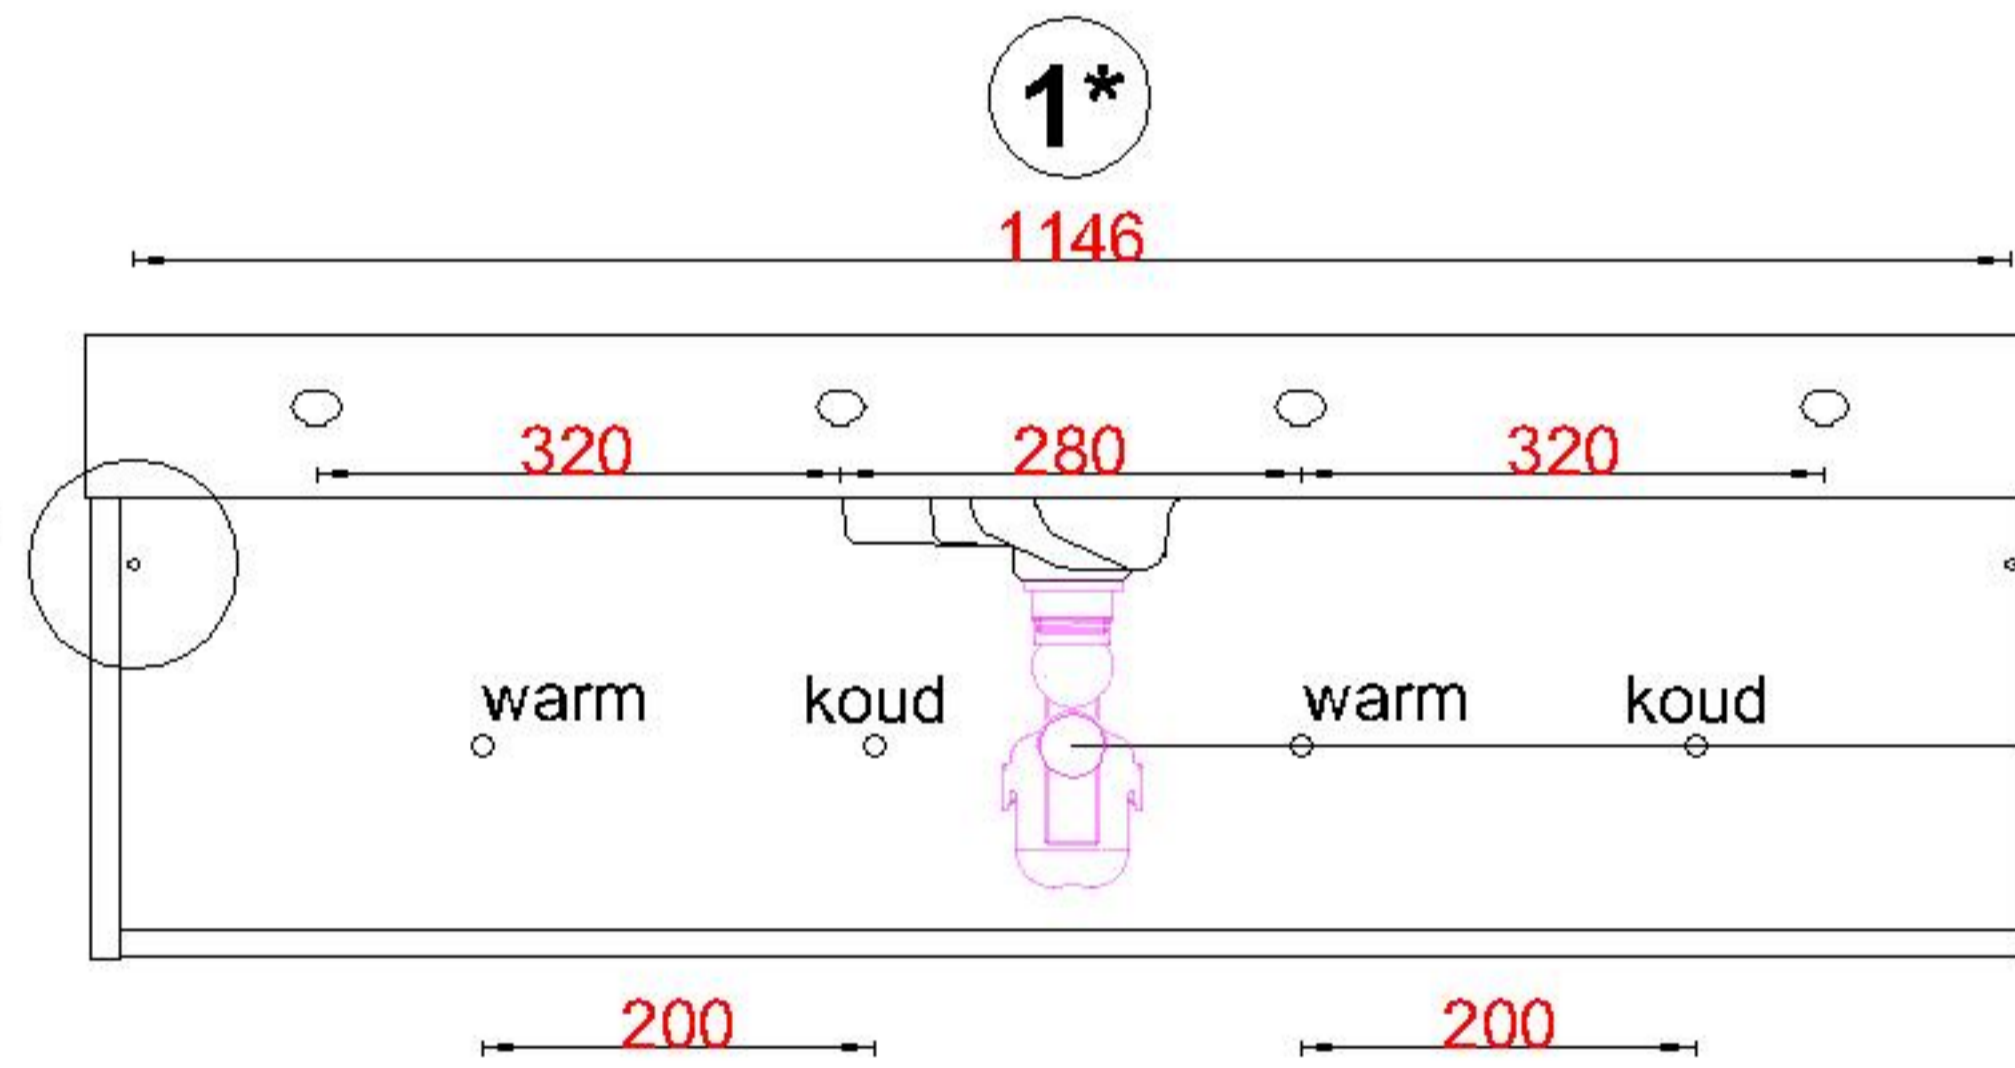

Wastafelblad

1*

WK 1225 RS + WM 1200 RS2

2*

WK 1225 RS + WM 1200 RS2

WK 1202 RS + WM 1200 RS2

WK 1200 RS + WM 1200 RS2

WK 1205 RS + WM 1200 RS2

WK 1265 RS + WM 1200 RS2

WK 1266 RS + WM 1200 RS2

LET OP: Controleer maten altijd in het werk met uw bestelde artikel. (meten is weten)

ACHTUNG: Prüfen Sie stets die Dimensionen in der Arbeit mit den bestellte Ware.