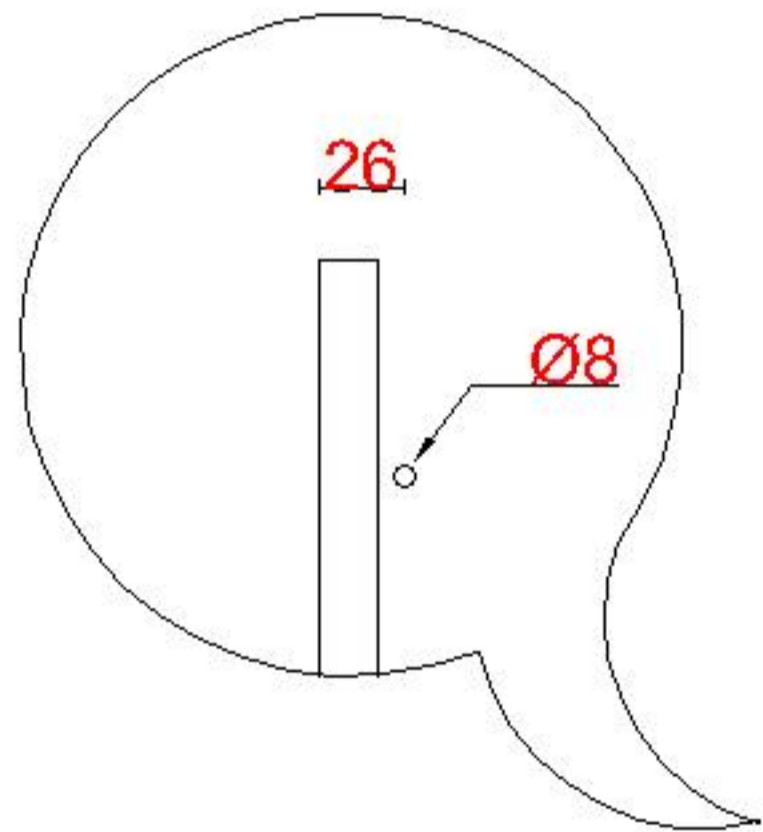

Wastafelblad

1*

WK 1225 RS + WM 1200 RS2

2*

WK 1225 RS + WM 1200 RS2

WK 1202 RS + WM 1200 RS2

WK 1200 RS + WM 1200 RS2

WK 1205 RS + WM 1200 RS2

WK 1265 RS + WM 1200 RS2

WK 1266 RS + WM 1200 RS2

LET OP: Controleer maten altijd in het werk met uw bestelde artikel. (meten is weten)

ACHTUNG: Prüfen Sie stets die Dimensionen in der Arbeit mit den bestellte Ware.