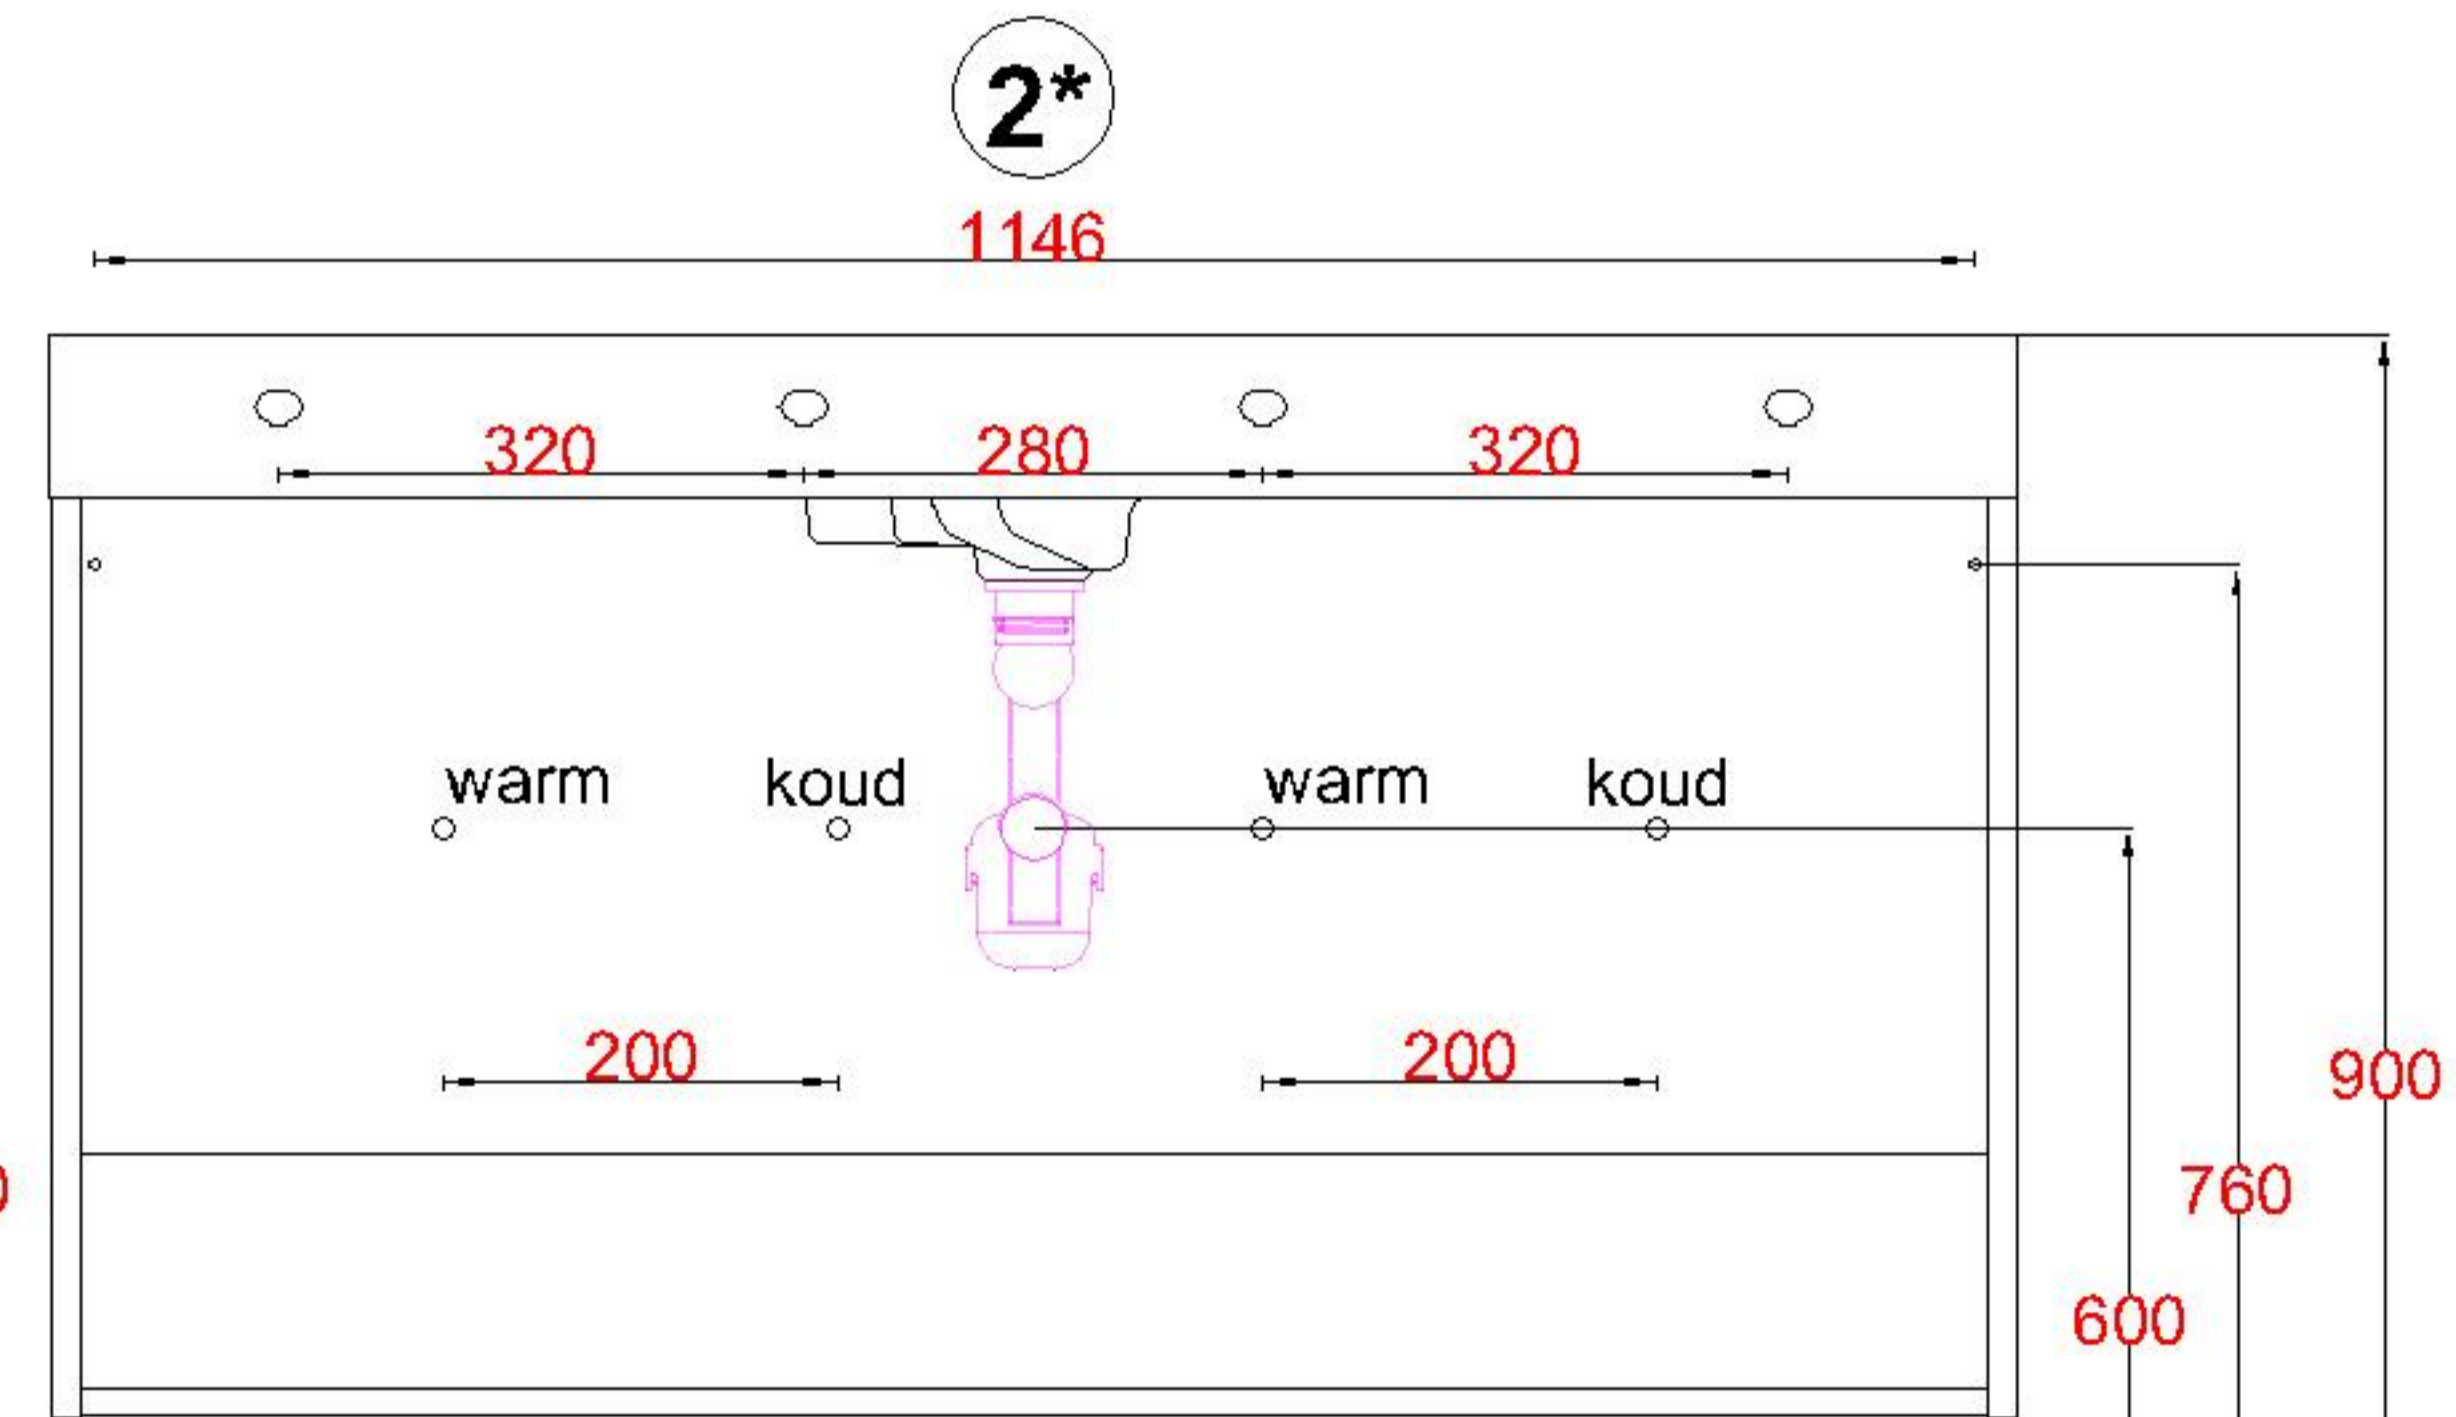

Wastafelblad

1*

WK 1225 RS + WM 1200 RS2

2*

WK 1225 RS + WM 1200 RS2

WK 1202 RS + WM 1200 RS2

WK 1200 RS + WM 1200 RS2

WK 1205 RS + WM 1200 RS2

WK 1265 RS + WM 1200 RS2

WK 1266 RS + WM 1200 RS2

LET OP: Controleer maten altijd in het werk met uw bestelde artikel. (meten is weten)

ACHTUNG: Prüfen Sie stets die Dimensionen in der Arbeit mit den bestellte Ware.