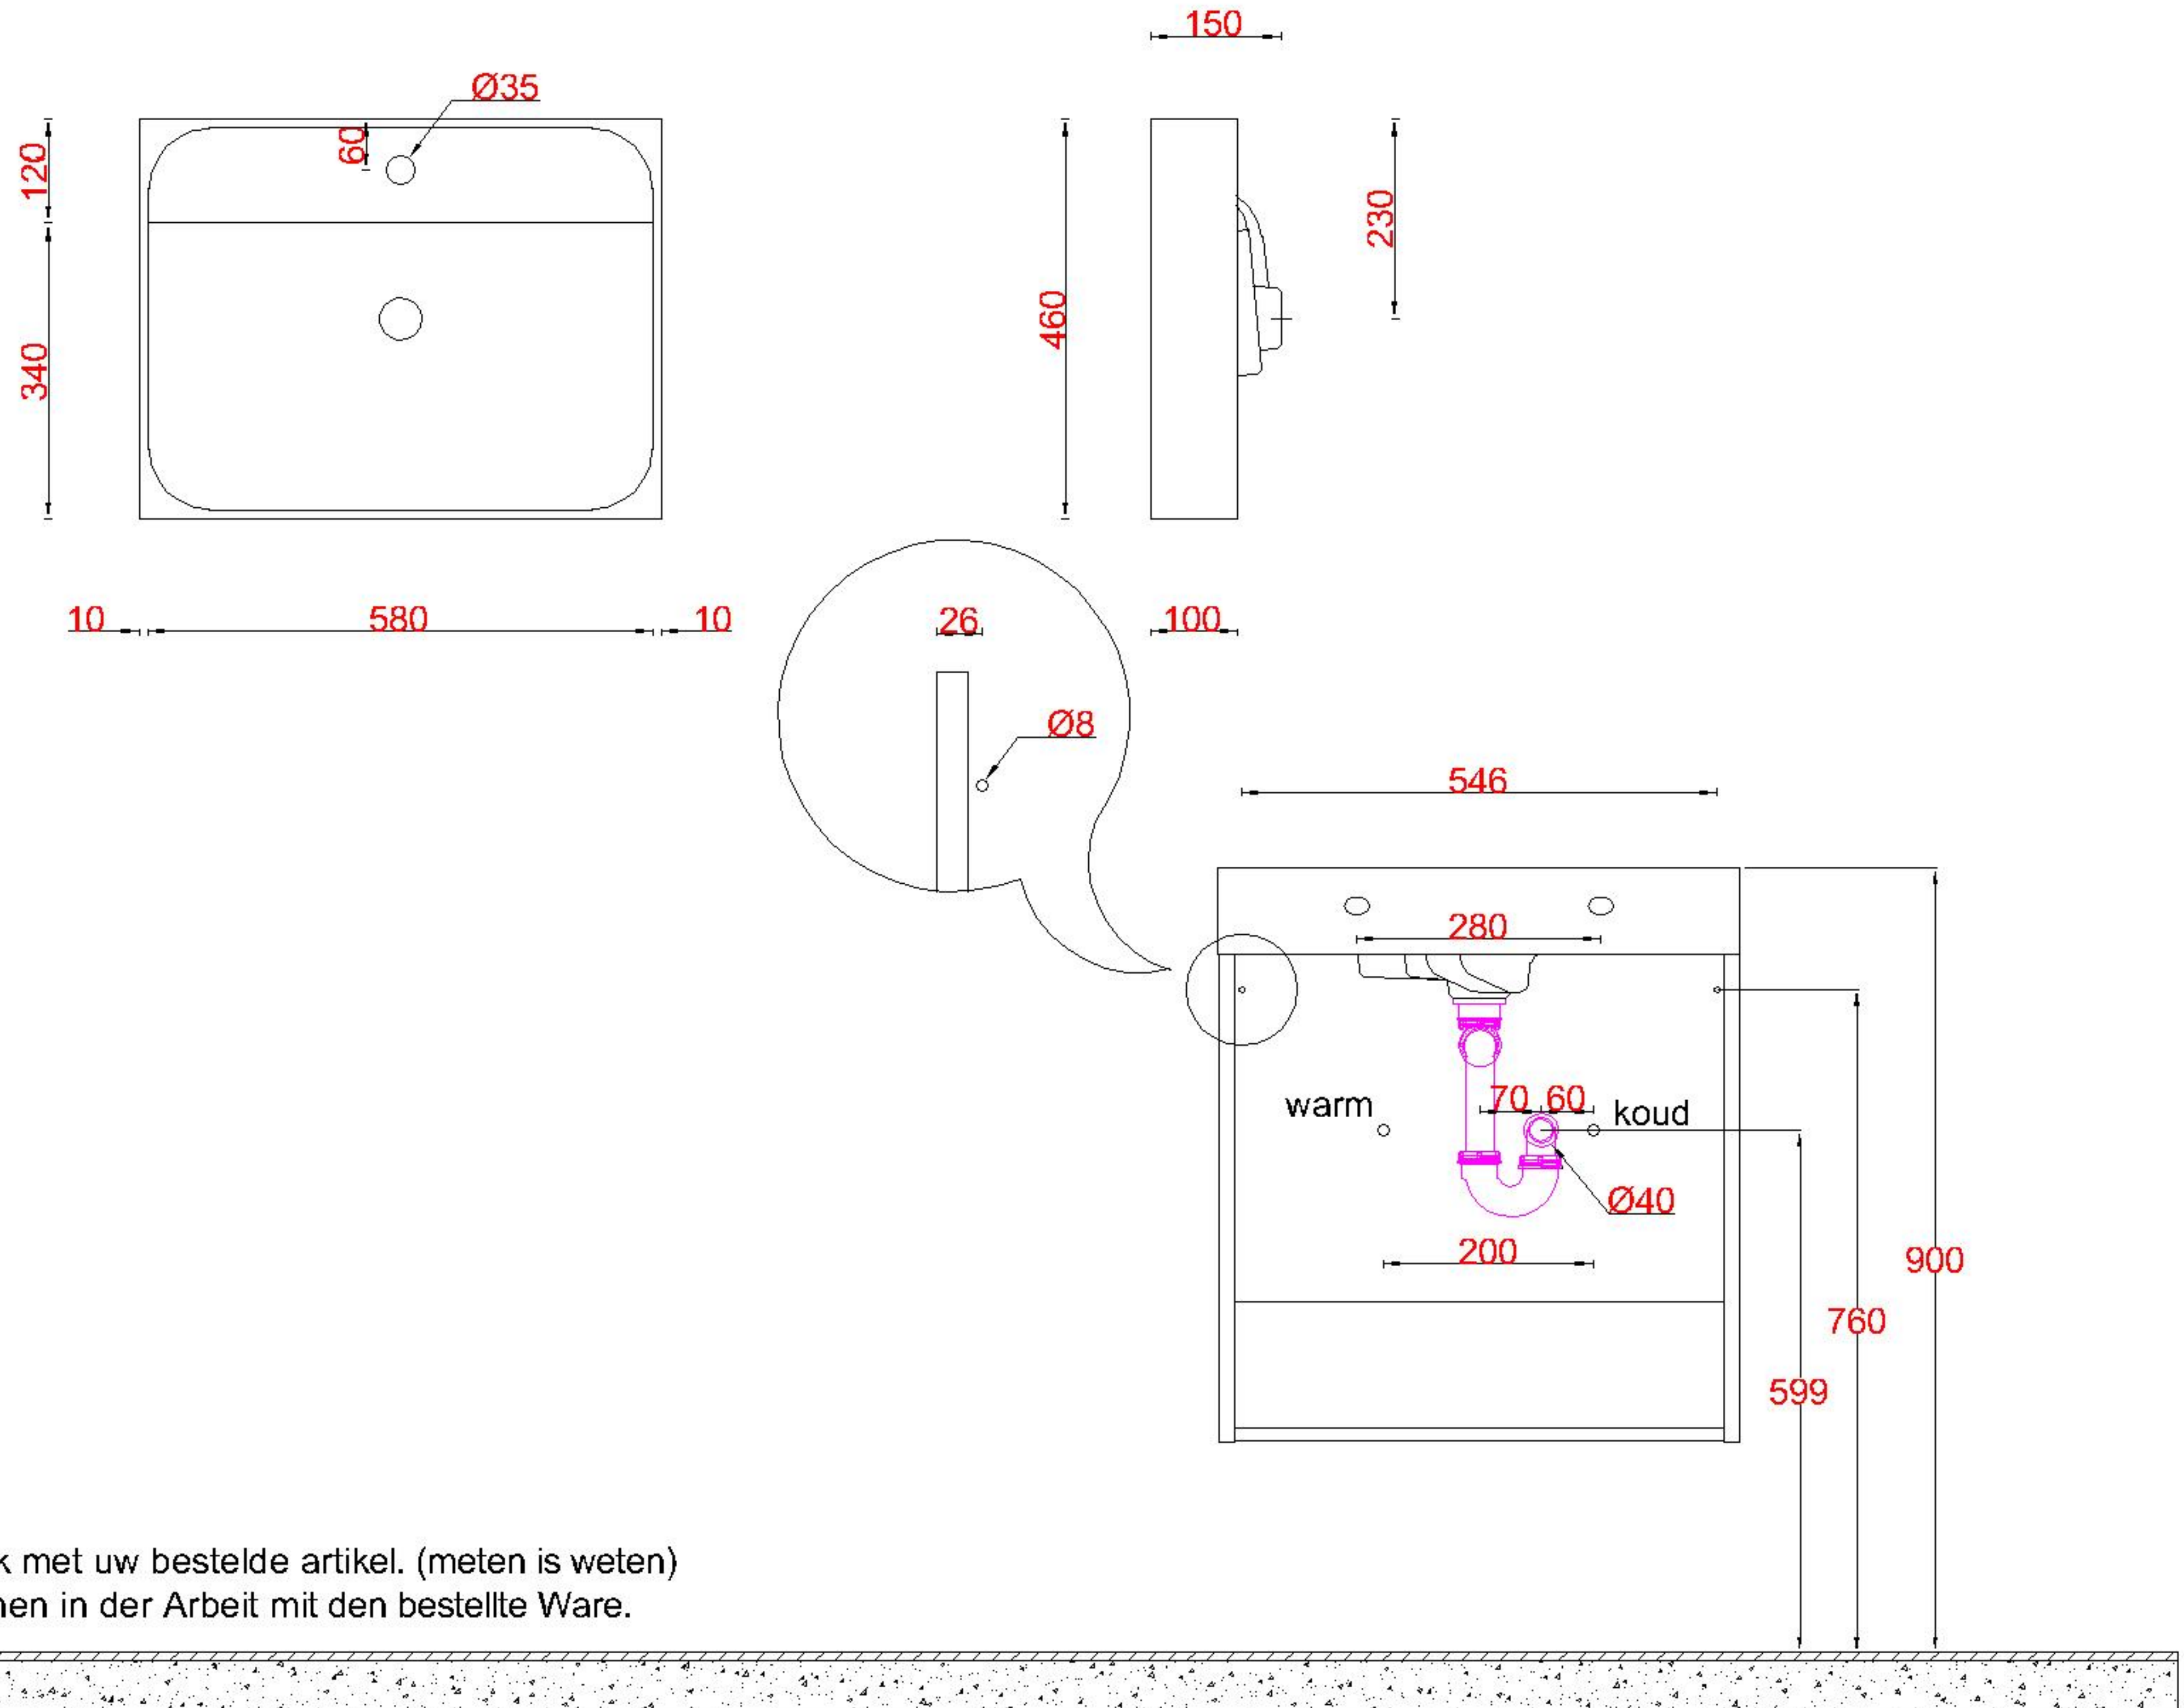

Wastafelblad

WK 600 RI + WM 600 RS1

LET OP: Controleer maten altijd in het werk met uw bestelde artikel. (meten is weten)

ACHTUNG: Prüfen Sie stets die Dimensionen in der Arbeit mit den bestellte Ware.