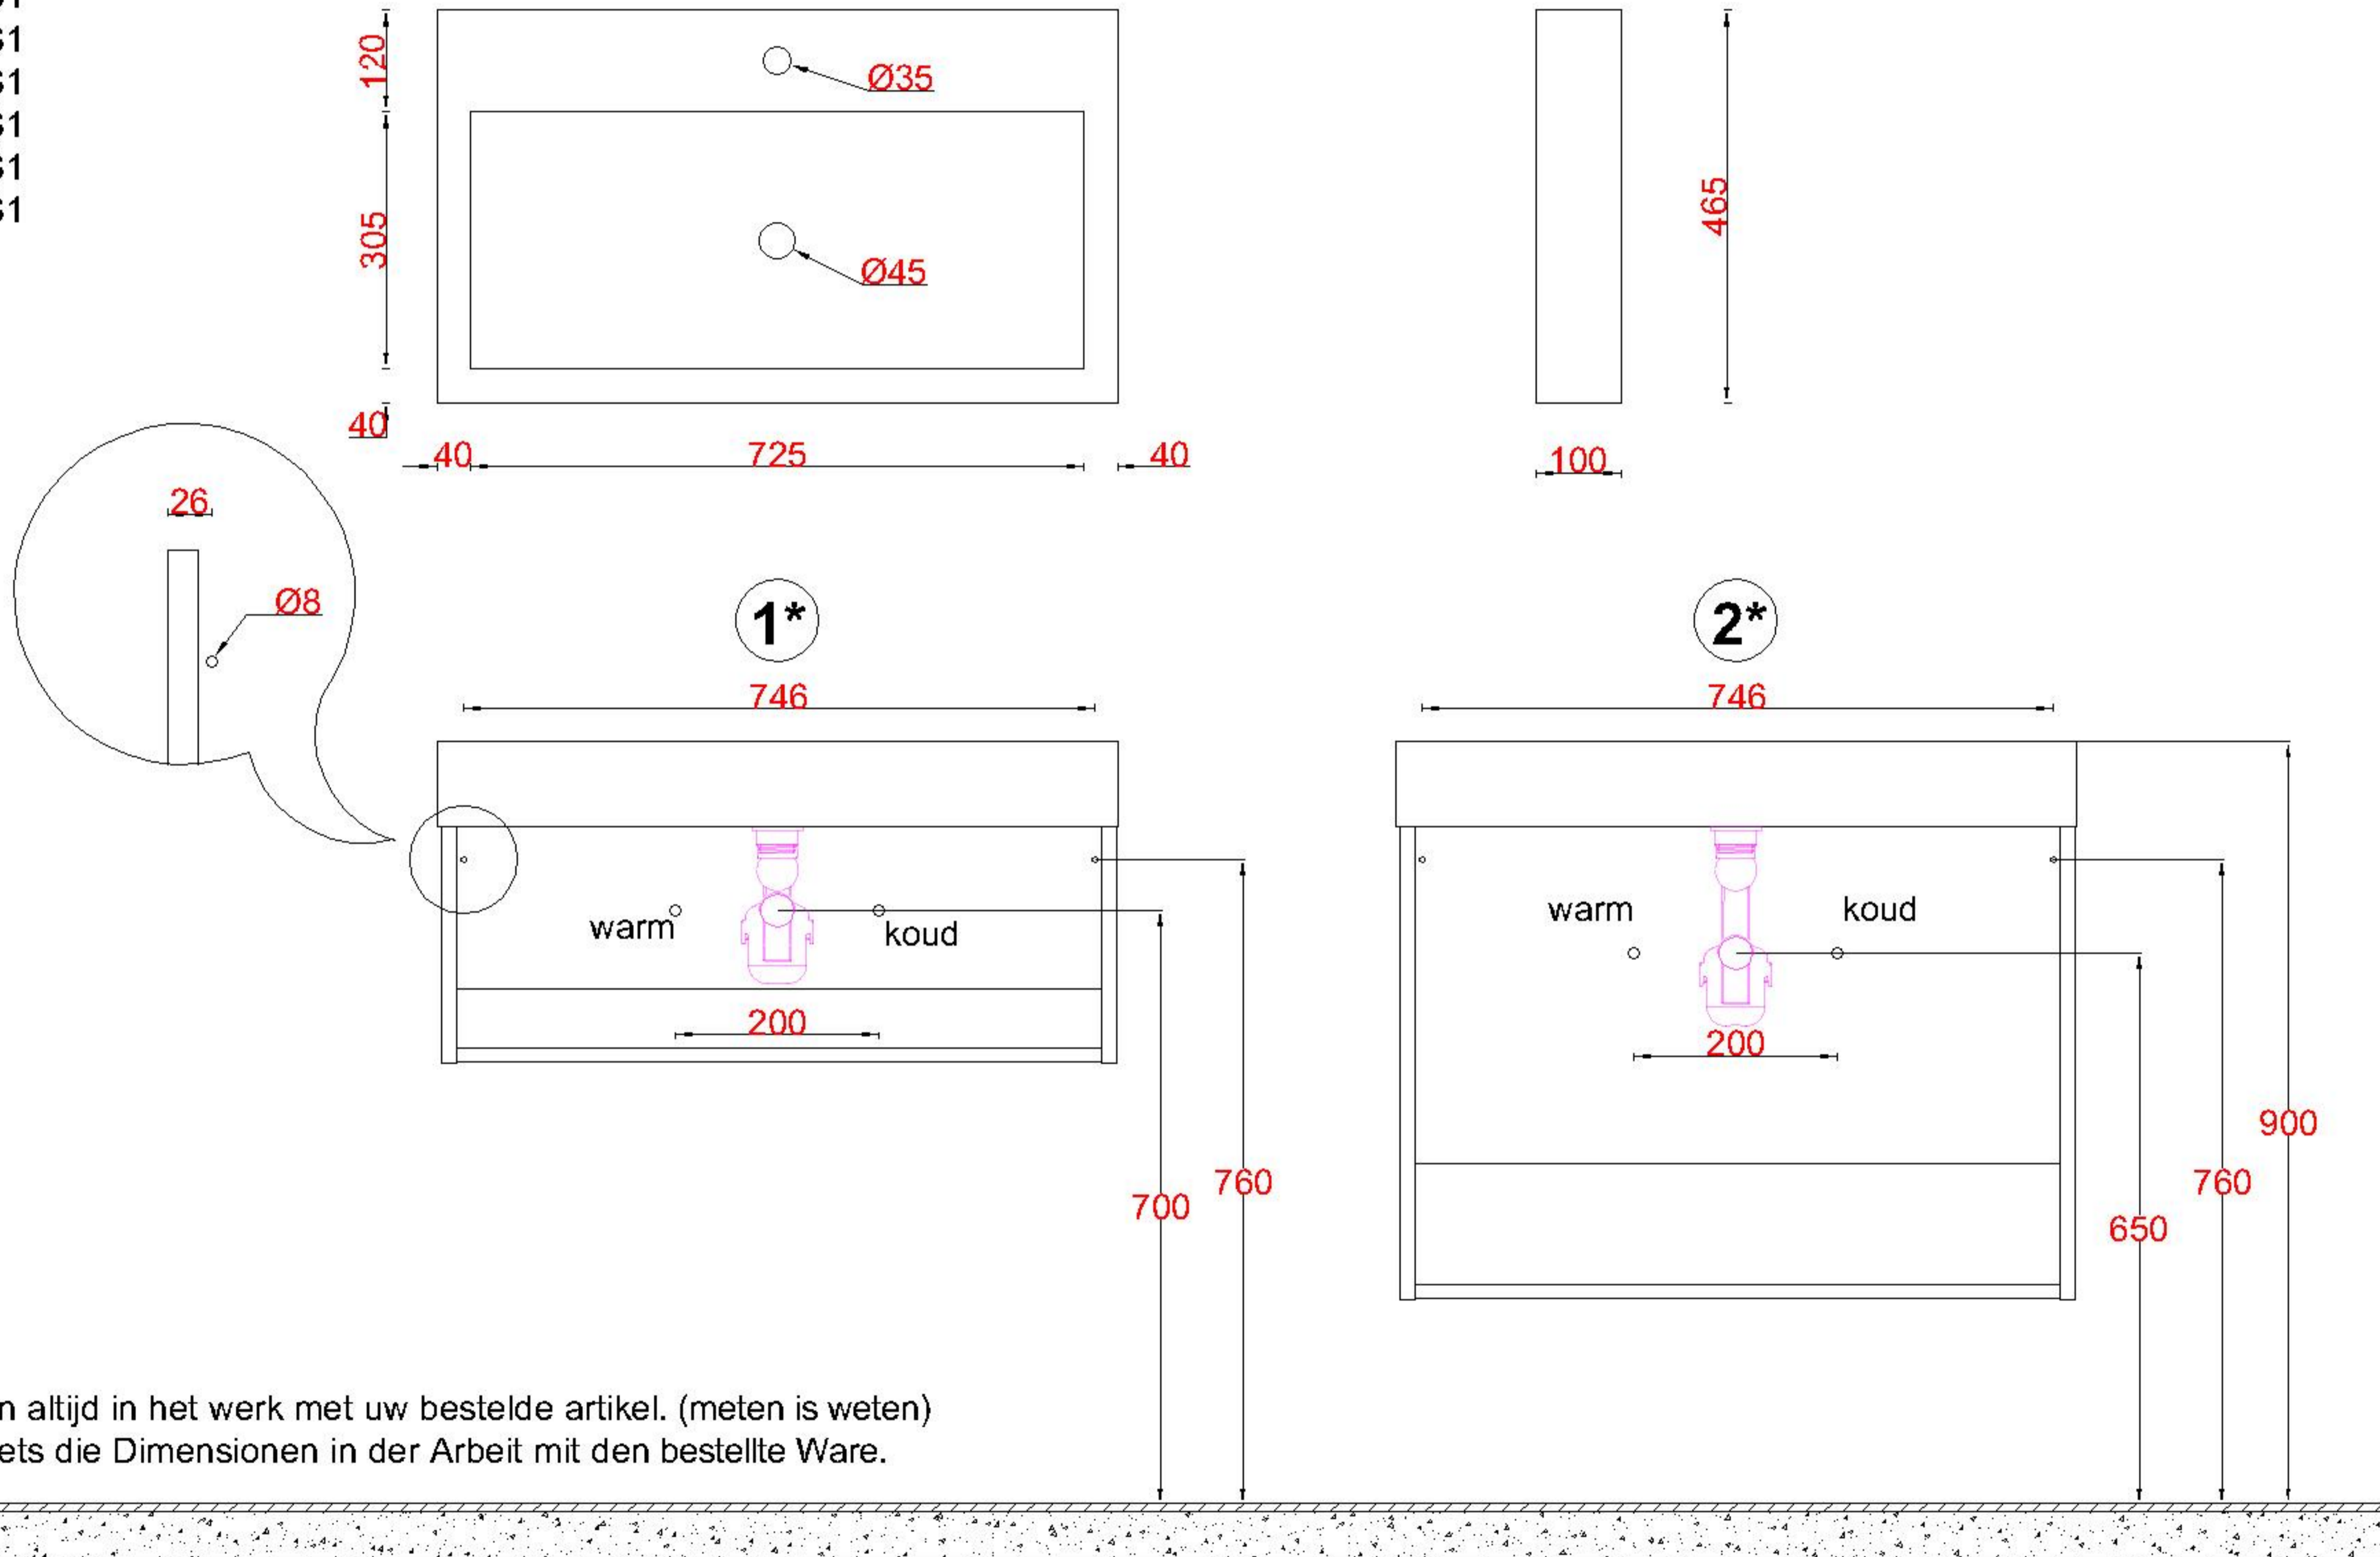

Wastafelblad

1*

WK 825 RS + WB 800 RS1

2*

WK 825 RS + WB 800 RS1

WK 802 RS + WB 800 RS1

WK 800 RS + WB 800 RS1

WK 805 RS + WB 800 RS1

WK 865 RS + WB 800 RS1

WK 866 RS + WB 800 RS1

LET OP: Controleer maten altijd in het werk met uw bestelde artikel. (meten is weten)

ACHTUNG: Prüfen Sie stets die Dimensionen in der Arbeit mit den bestellte Ware.