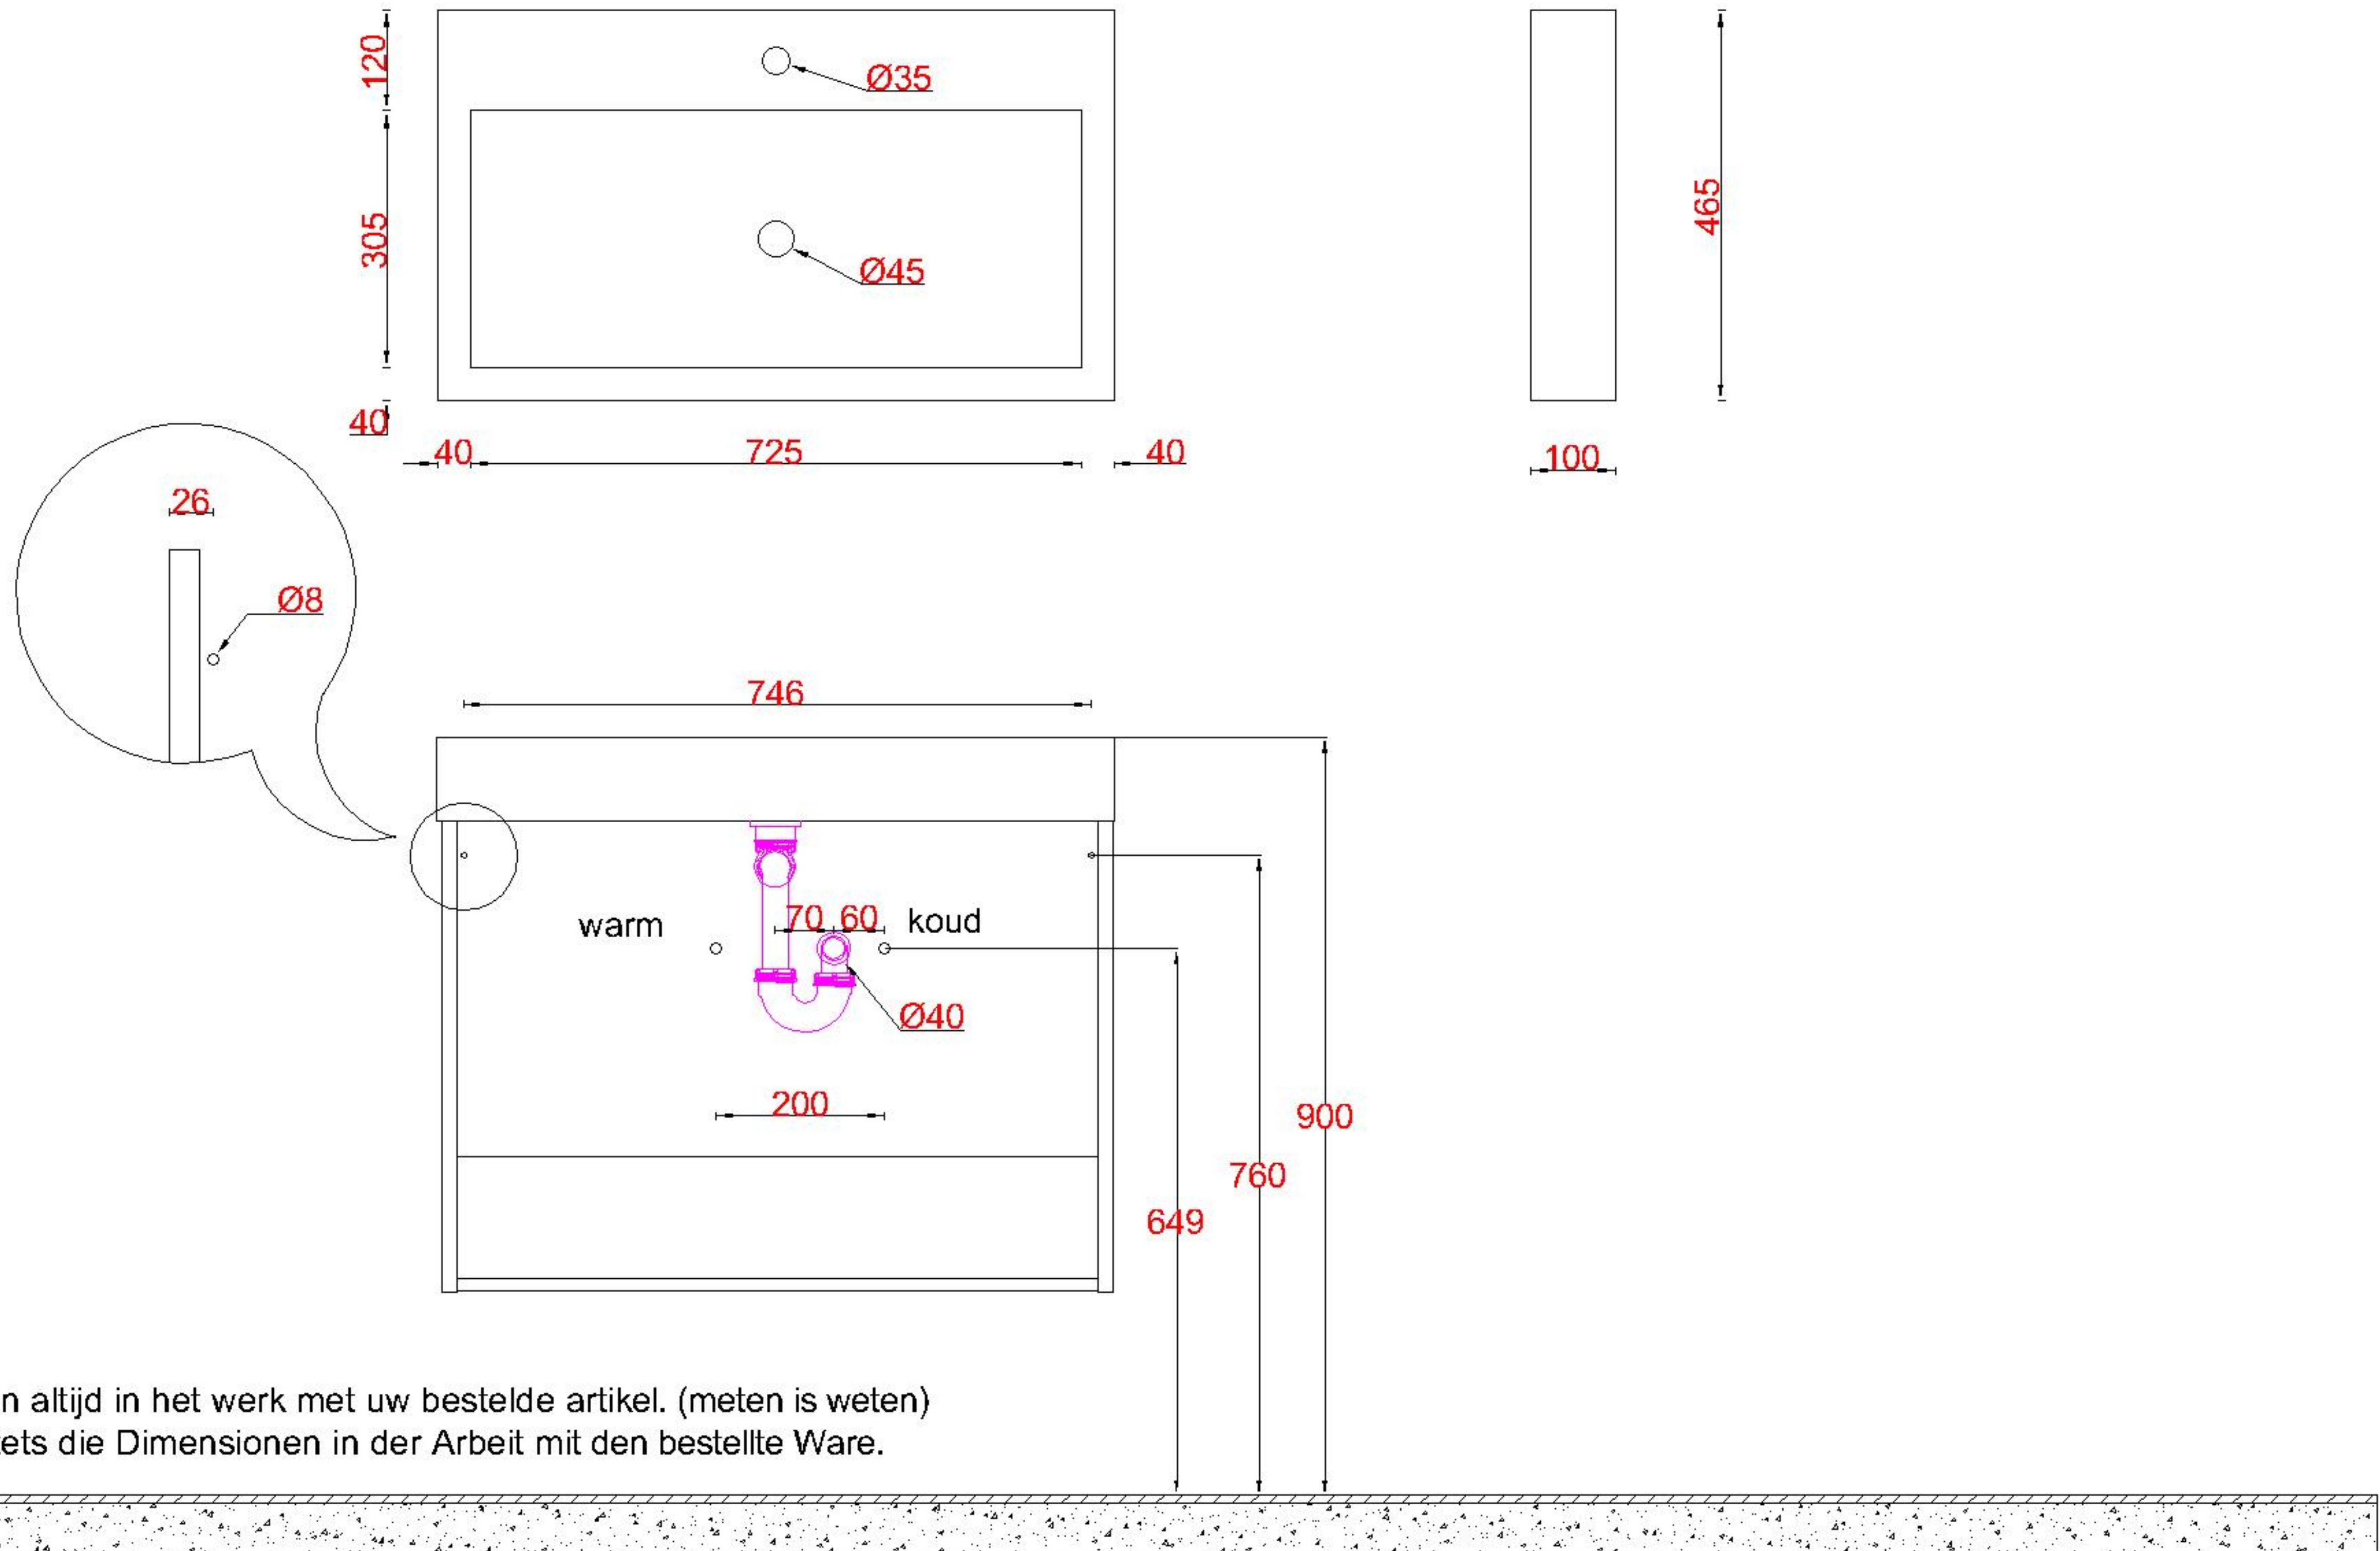

# Wastafelblad

WK 800 RI + WB 800 RS1

**LET OP:** Controleer maten altijd in het werk met uw bestelde artikel. (meten is weten)

**ACHTUNG:** Prüfen Sie stets die Dimensionen in der Arbeit mit den bestellte Ware.