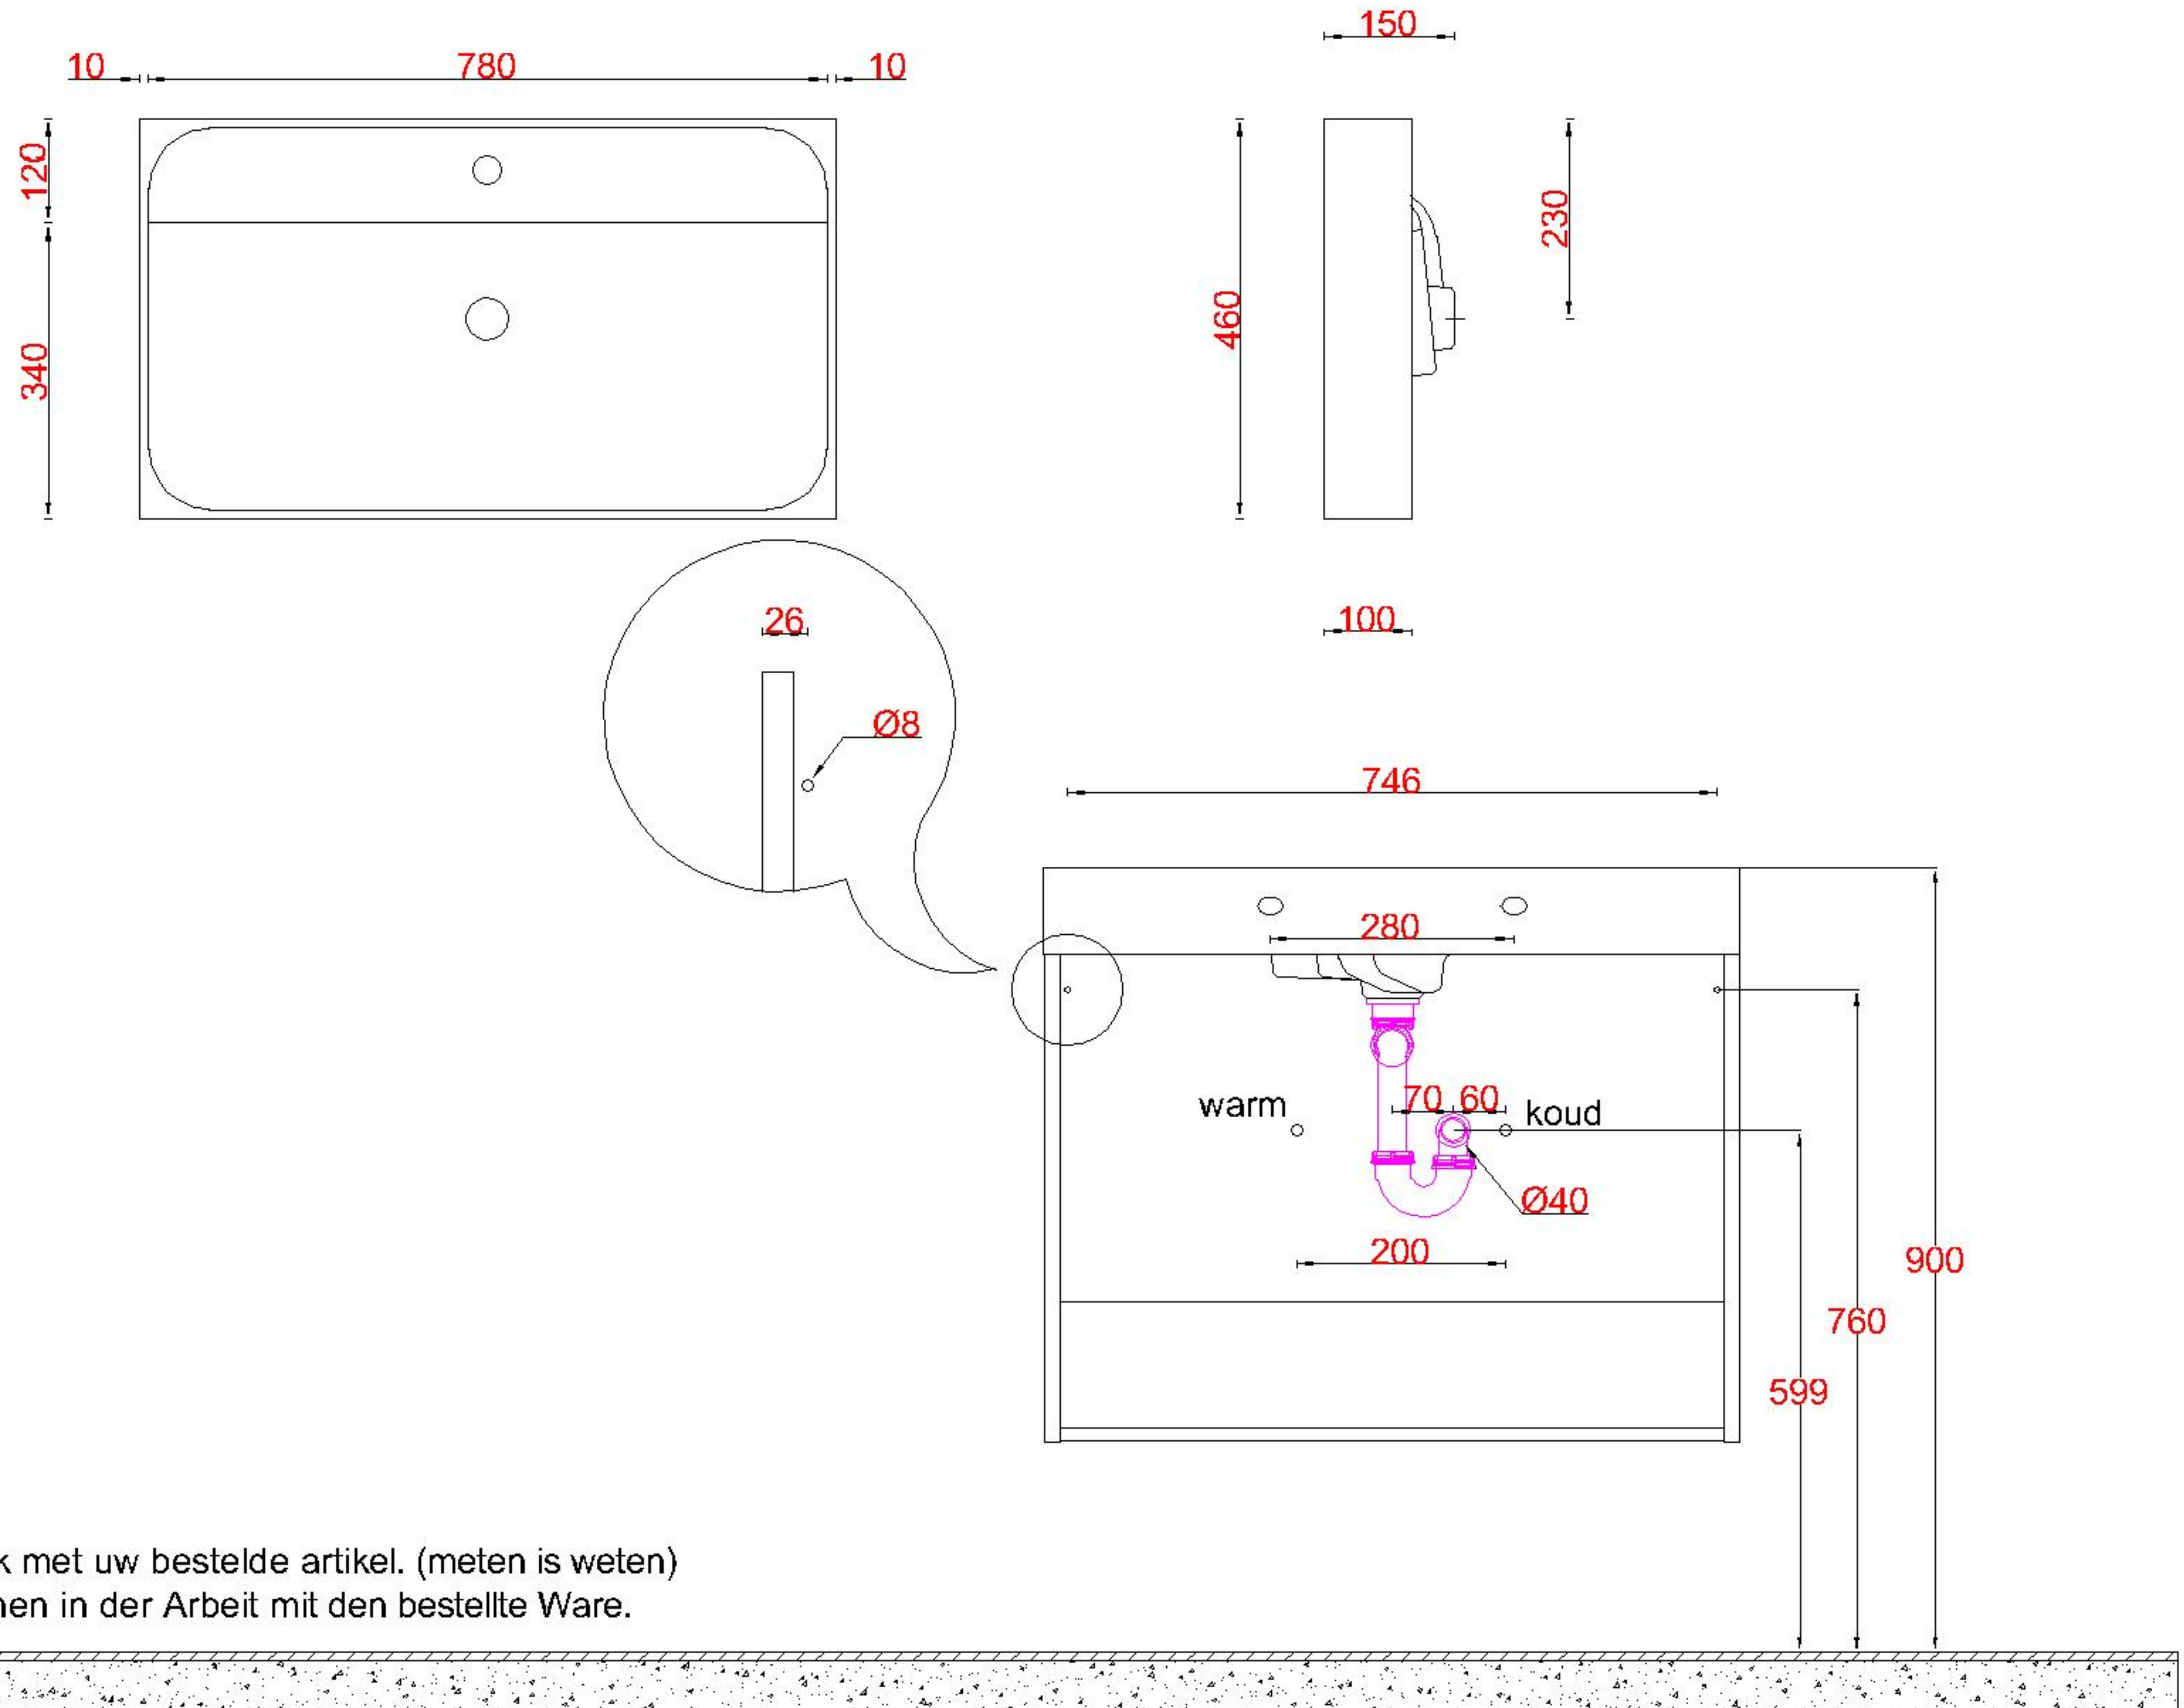

# Wastafelblad

WK 800 RI + WM 800 RS1

**LET OP:** Controleer maten altijd in het werk met uw bestelde artikel. (meten is weten)

**ACHTUNG:** Prüfen Sie stets die Dimensionen in der Arbeit mit den bestellte Ware.