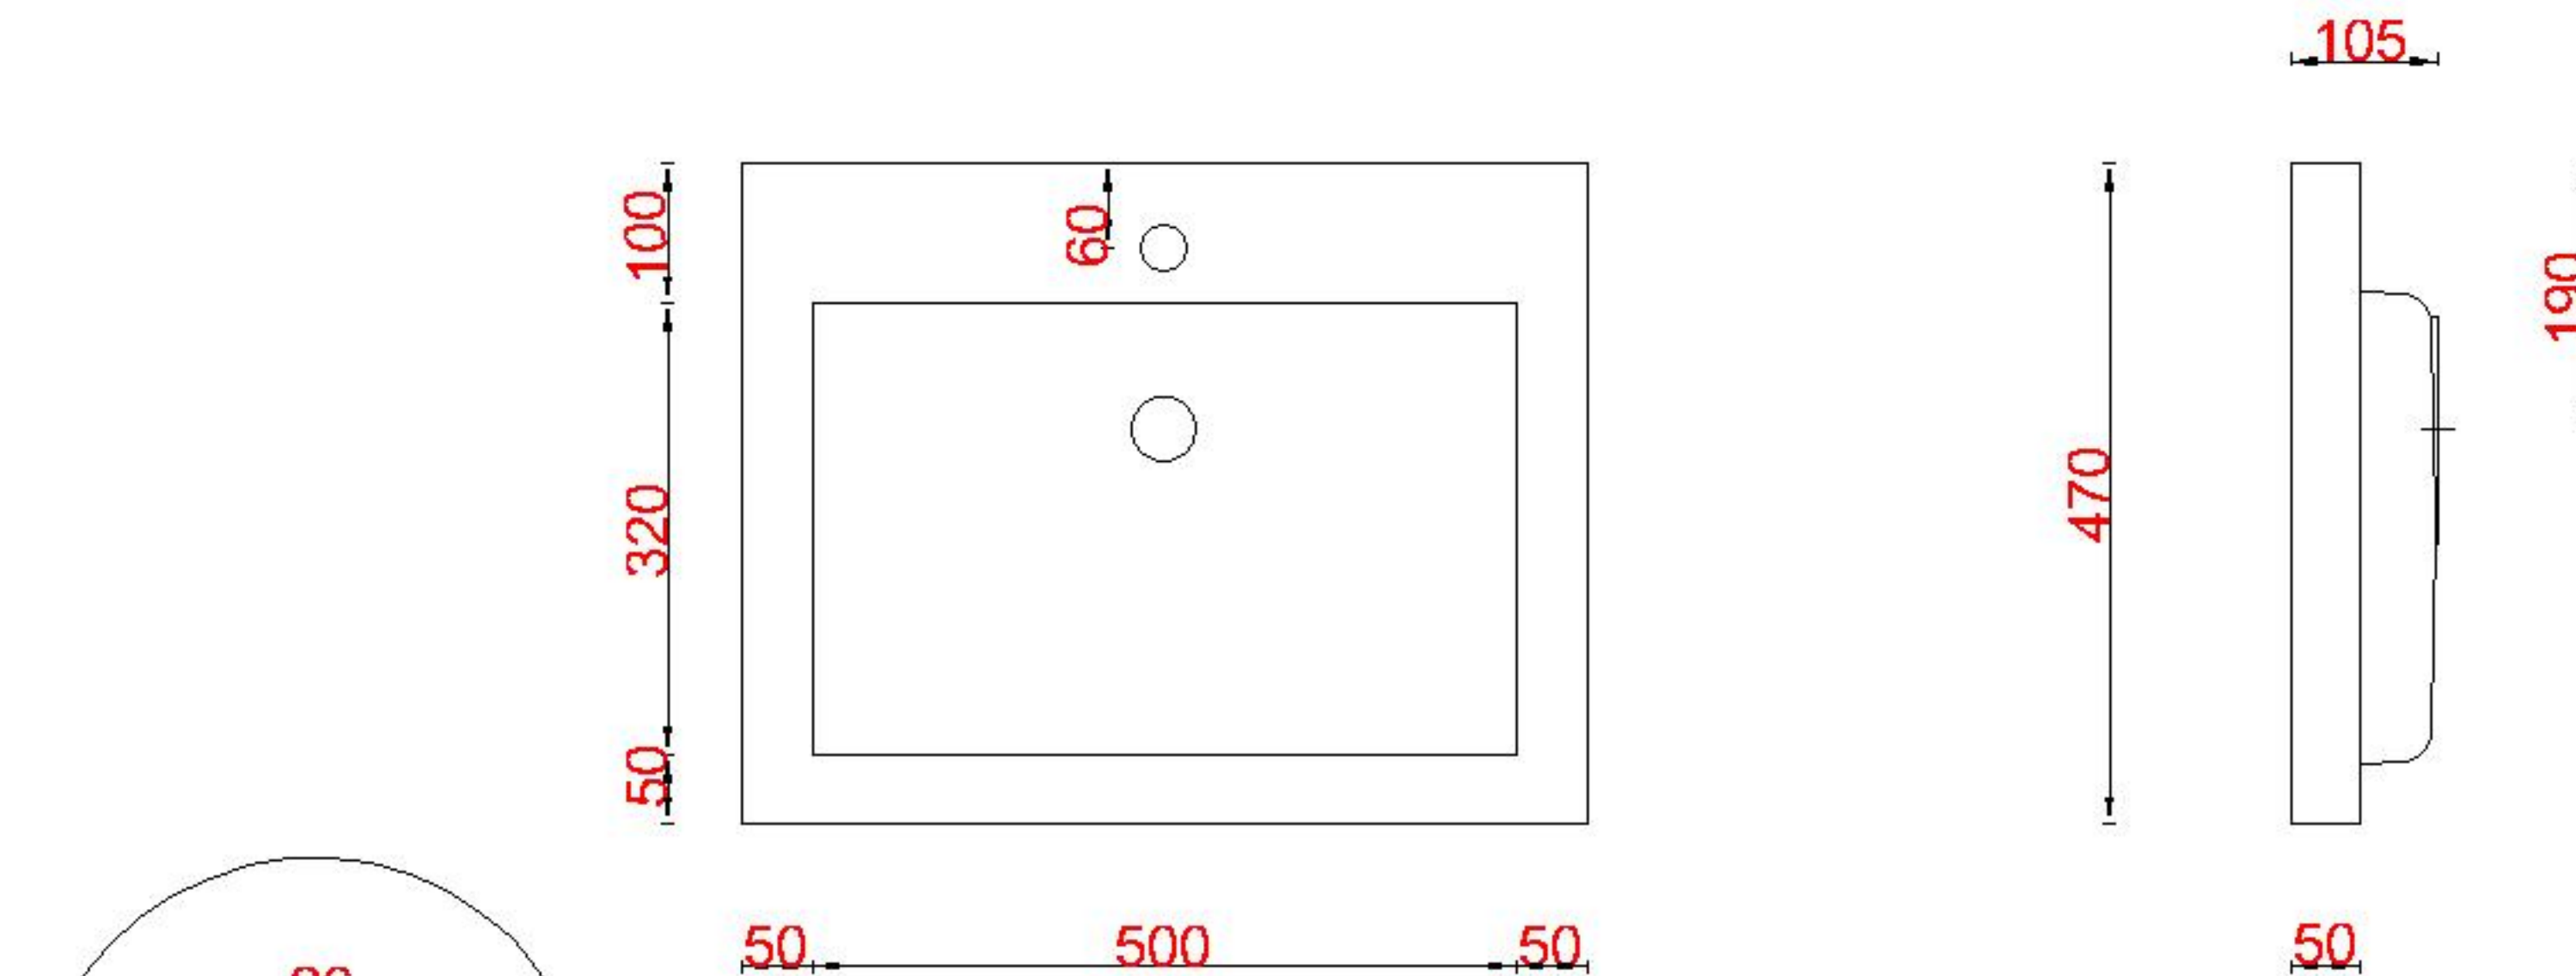

# Wastafelblad

WK 600 SE + WM 600 SE1

**LET OP:** Controleer maten altijd in het werk met uw bestelde artikel. (meten is weten)  
**ACHTUNG:** Prüfen Sie stets die Dimensionen in der Arbeit mit den bestellte Ware.