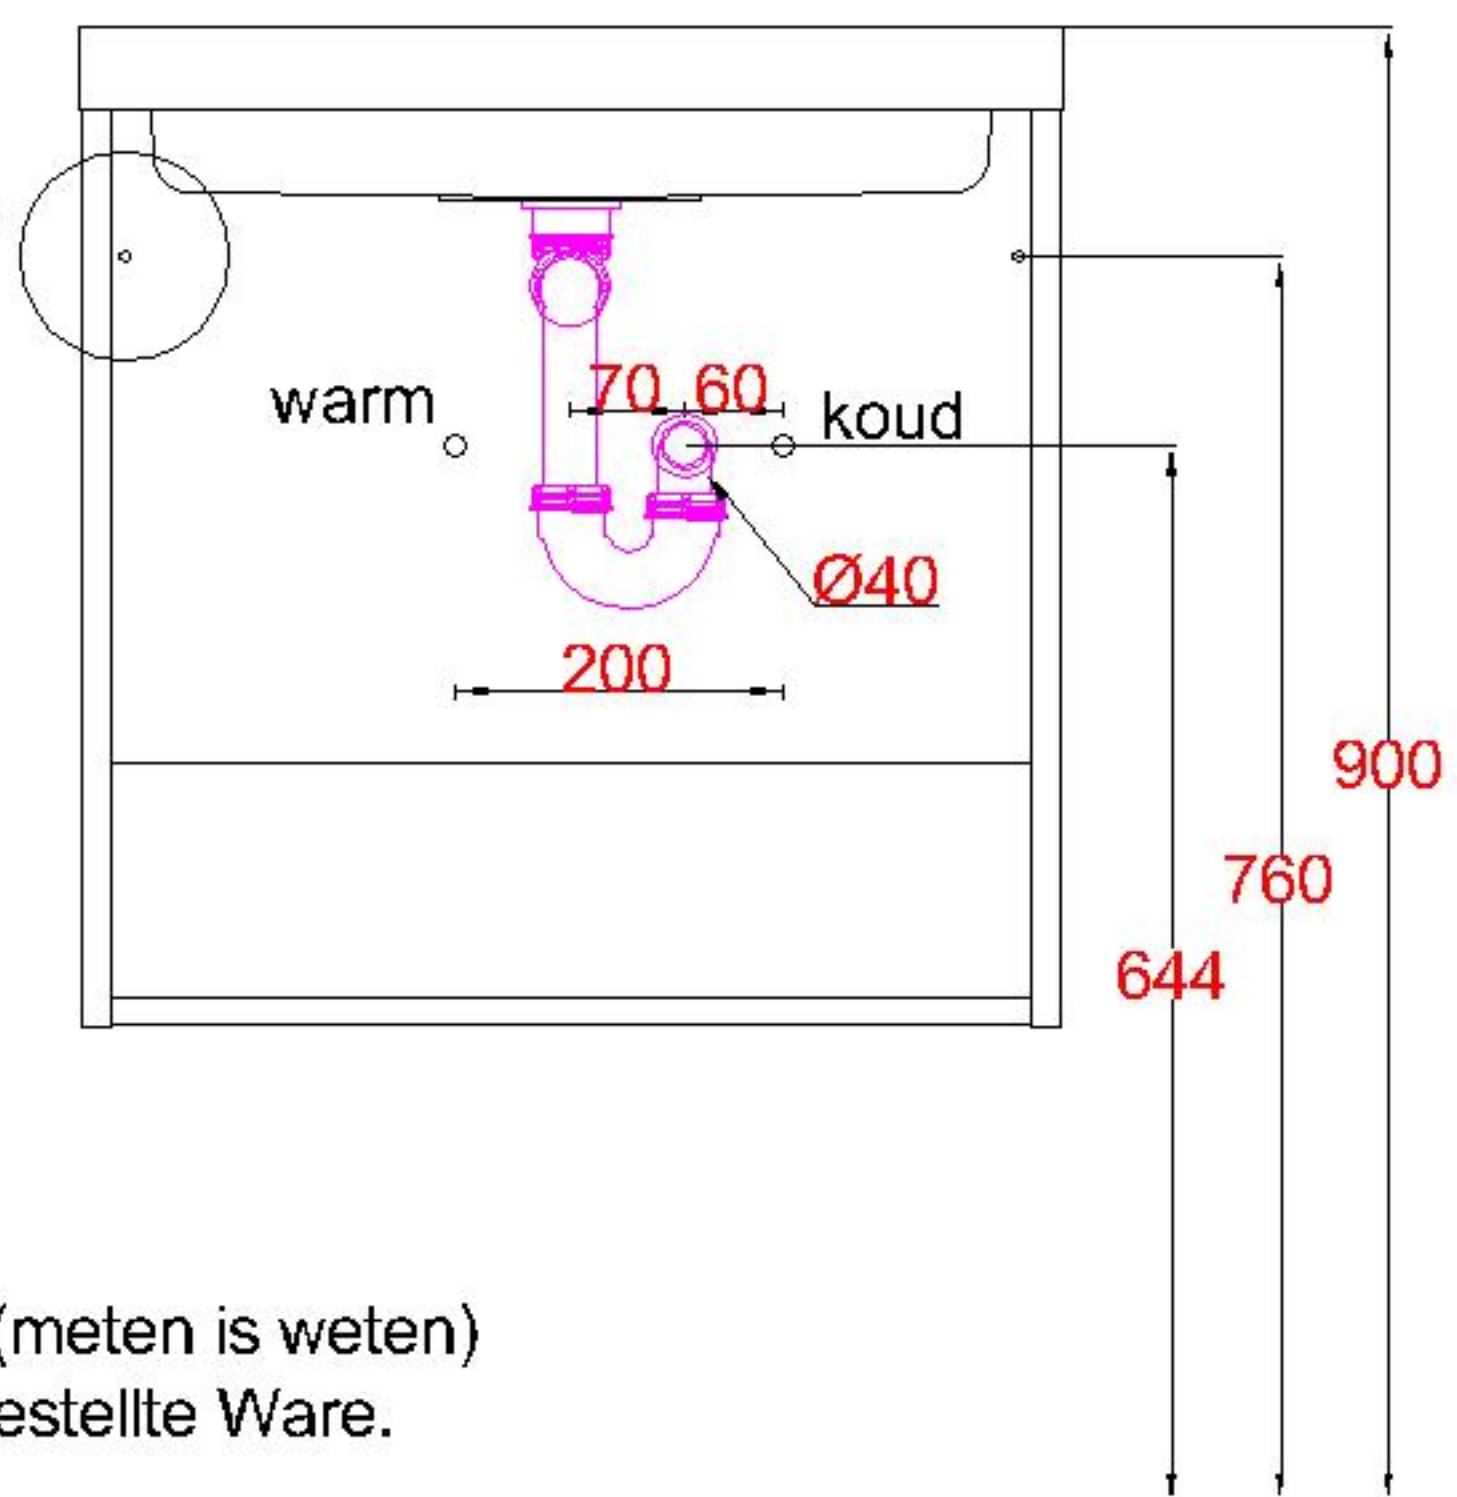

# Wastafelblad

WK 600 SE + WM 600 SE1

**LET OP:** Controleer maten altijd in het werk met uw bestelde artikel. (meten is weten)  
**ACHTUNG:** Prüfen Sie stets die Dimensionen in der Arbeit mit den bestellte Ware.