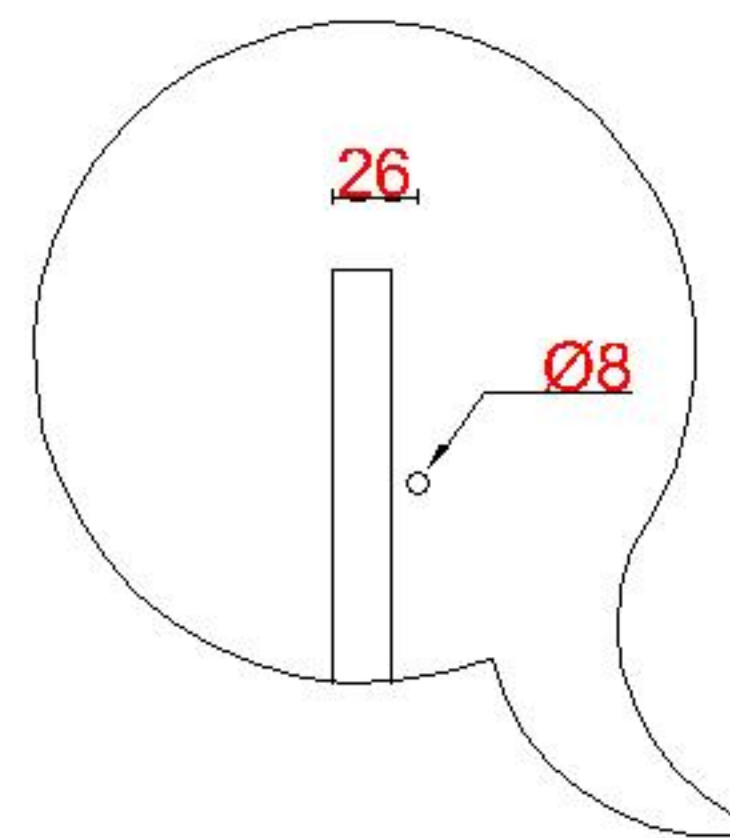

# Wastafelblad

WK 600 SE + WM 600 SE1

**LET OP:** Controleer maten altijd in het werk met uw bestelde artikel. (meten is weten)  
**ACHTUNG:** Prüfen Sie stets die Dimensionen in der Arbeit mit den bestellte Ware.