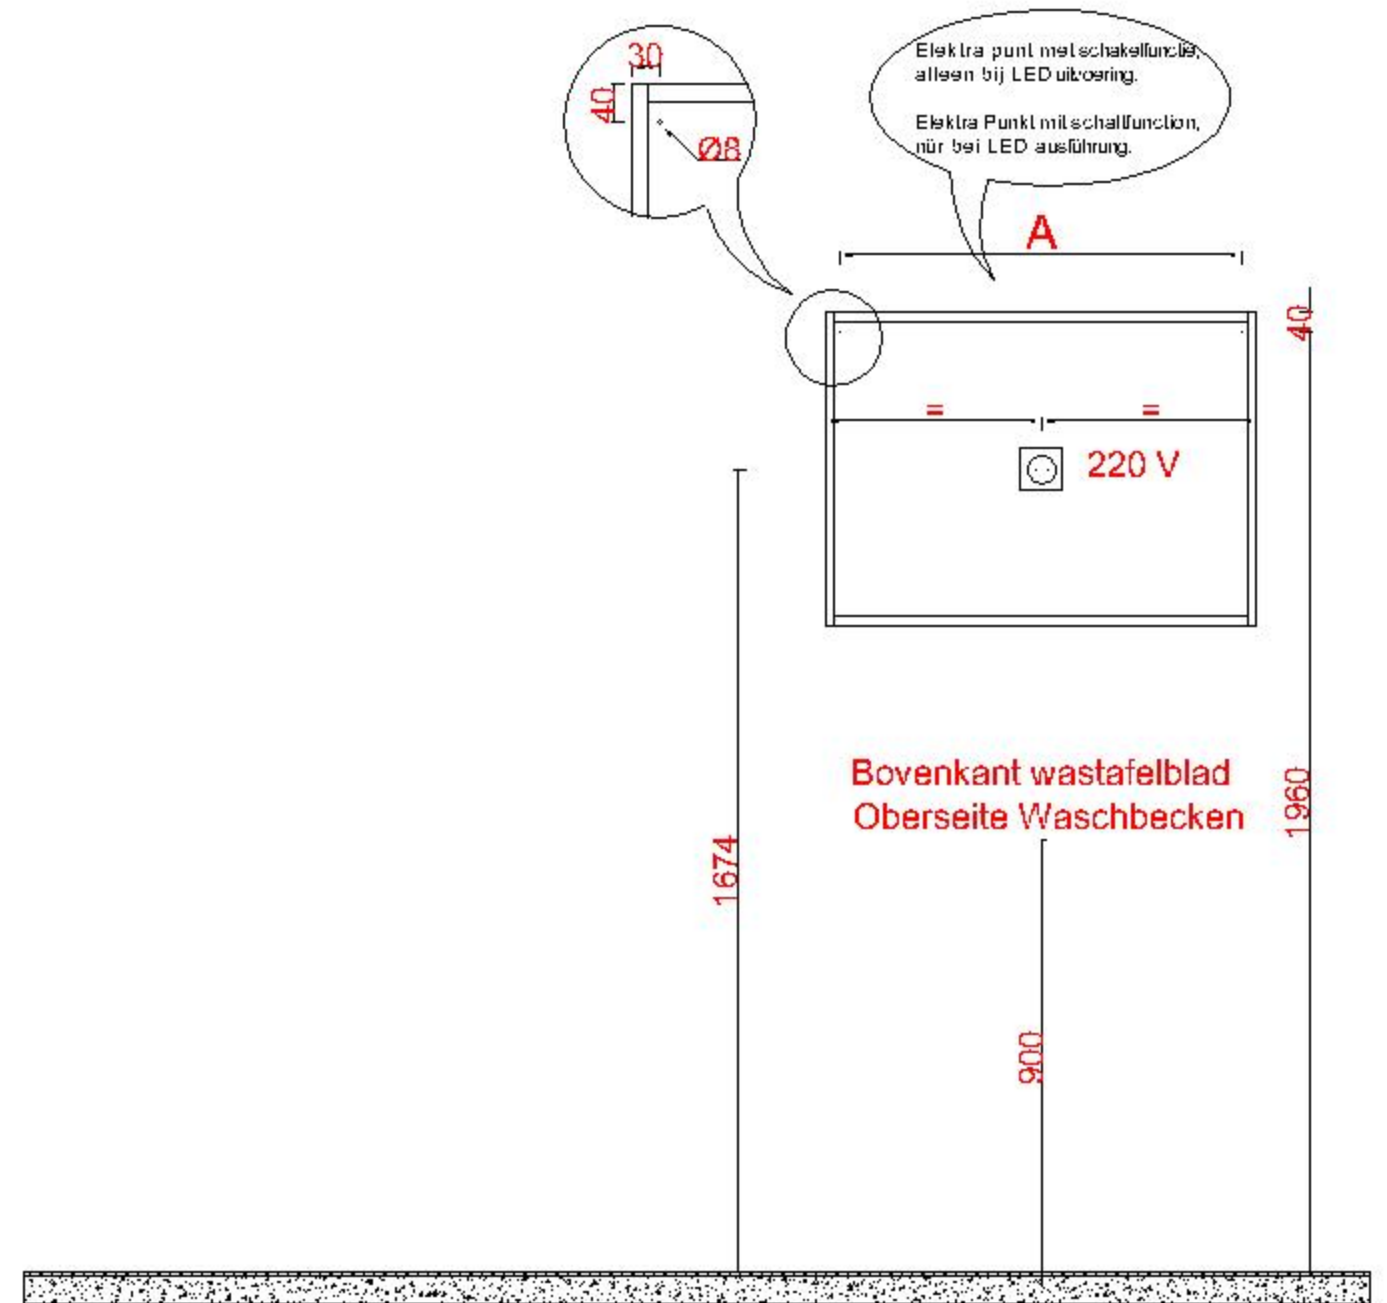

Montagevoorschriften

SSK + SSKO + SKB + SKOB
 Spiegelkasten - (LED optioneel)
 Spiegelschranke - (LED optional)
 BKD kasten/BKD Schranken

Spiegelkast type
 Spiegelschrank

A

SSK	Kast/Schrank - 60mm
SSKO	Kast/Schrank - 60mm
SKB	Kast/Schrank - 60mm
SKOB	Kast/Schrank - 60mm
BKD 318	Kast/Schrank - 60mm
BKD 350	Kast/Schrank - 60mm
BKD 700	Kast/Schrank - 60mm

SSKH - SSKOH
 Spiegelkasten - (LED optioneel)
 Spiegelschranke - (LED optional)

Spiegelkast type
 Spiegelschrank

A

SSKH	Kast/Schrank - 60mm
SSKOH	Kast/Schrank - 60mm
	Kast/Schrank - 60mm
	Kast/Schrank - 60mm