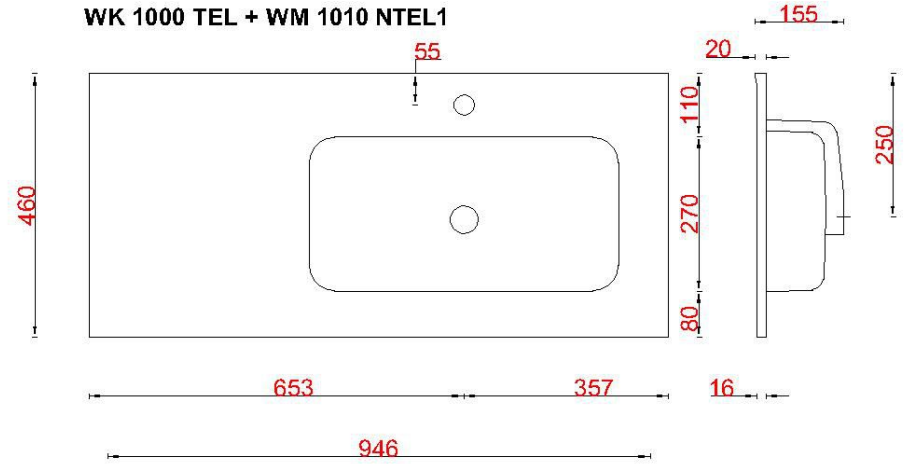

Wastafelblad

WK 1000 TER + WM 1010 NTER1

WK 1000 TEL + WM 1010 NTEL1

LET OP: Controleer maten altijd in het werk met uw bestelde artikel. (meten is weten)

ACHTUNG: Prüfen Sie stets die Dimensionen in der Arbeit mit den bestellte Ware.