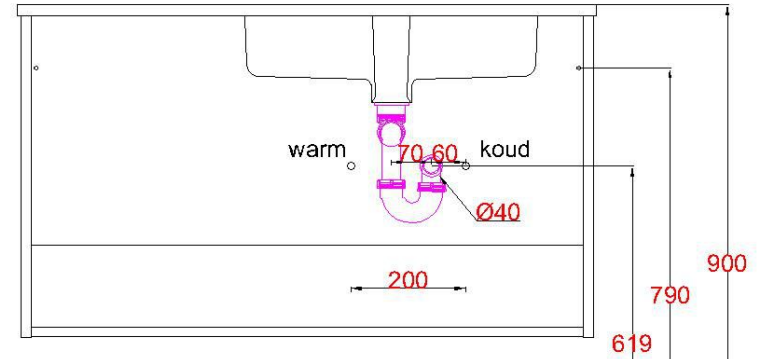

Wastafelblad

WK 1000 TER + WM 1010 NTER1

WK 1000 TEL + WM 1010 NTEL1

LET OP: Controleer maten altijd in het werk met uw bestelde artikel. (meten is weten)

ACHTUNG: Prüfen Sie stets die Dimensionen in der Arbeit mit den bestellte Ware.