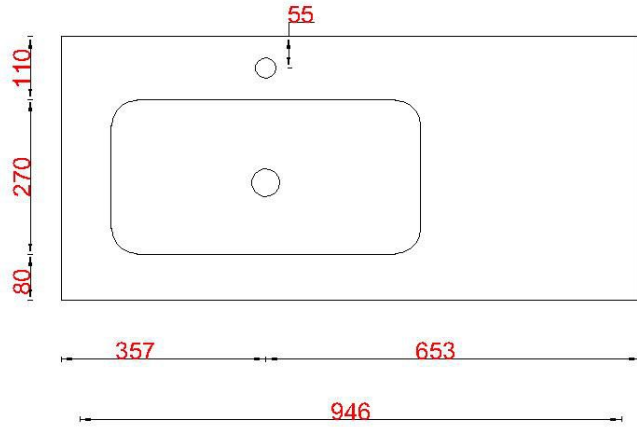

Wastafelblad

WK 1000 TER + WM 1010 NTER1

WK 1000 TEL + WM 1010 NTEL1

LET OP: Controleer maten altijd in het werk met uw bestelde artikel. (meten is weten)

ACHTUNG: Prüfen Sie stets die Dimensionen in der Arbeit mit den bestellte Ware.