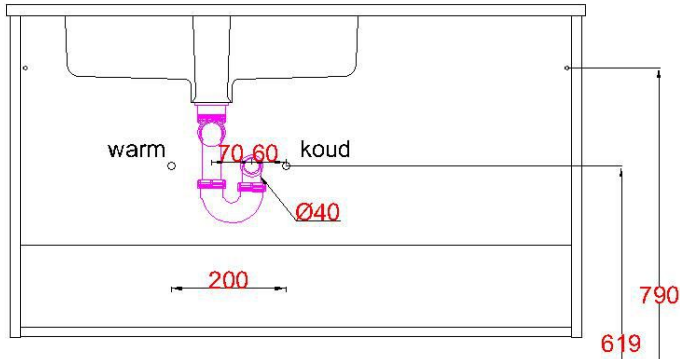

Wastafelblad

WK 1000 TER + WM 1010 NTER1

WK 1000 TEL + WM 1010 NTEL1

LET OP: Controleer maten altijd in het werk met uw bestelde artikel. (meten is weten)

ACHTUNG: Prüfen Sie stets die Dimensionen in der Arbeit mit den bestellte Ware.