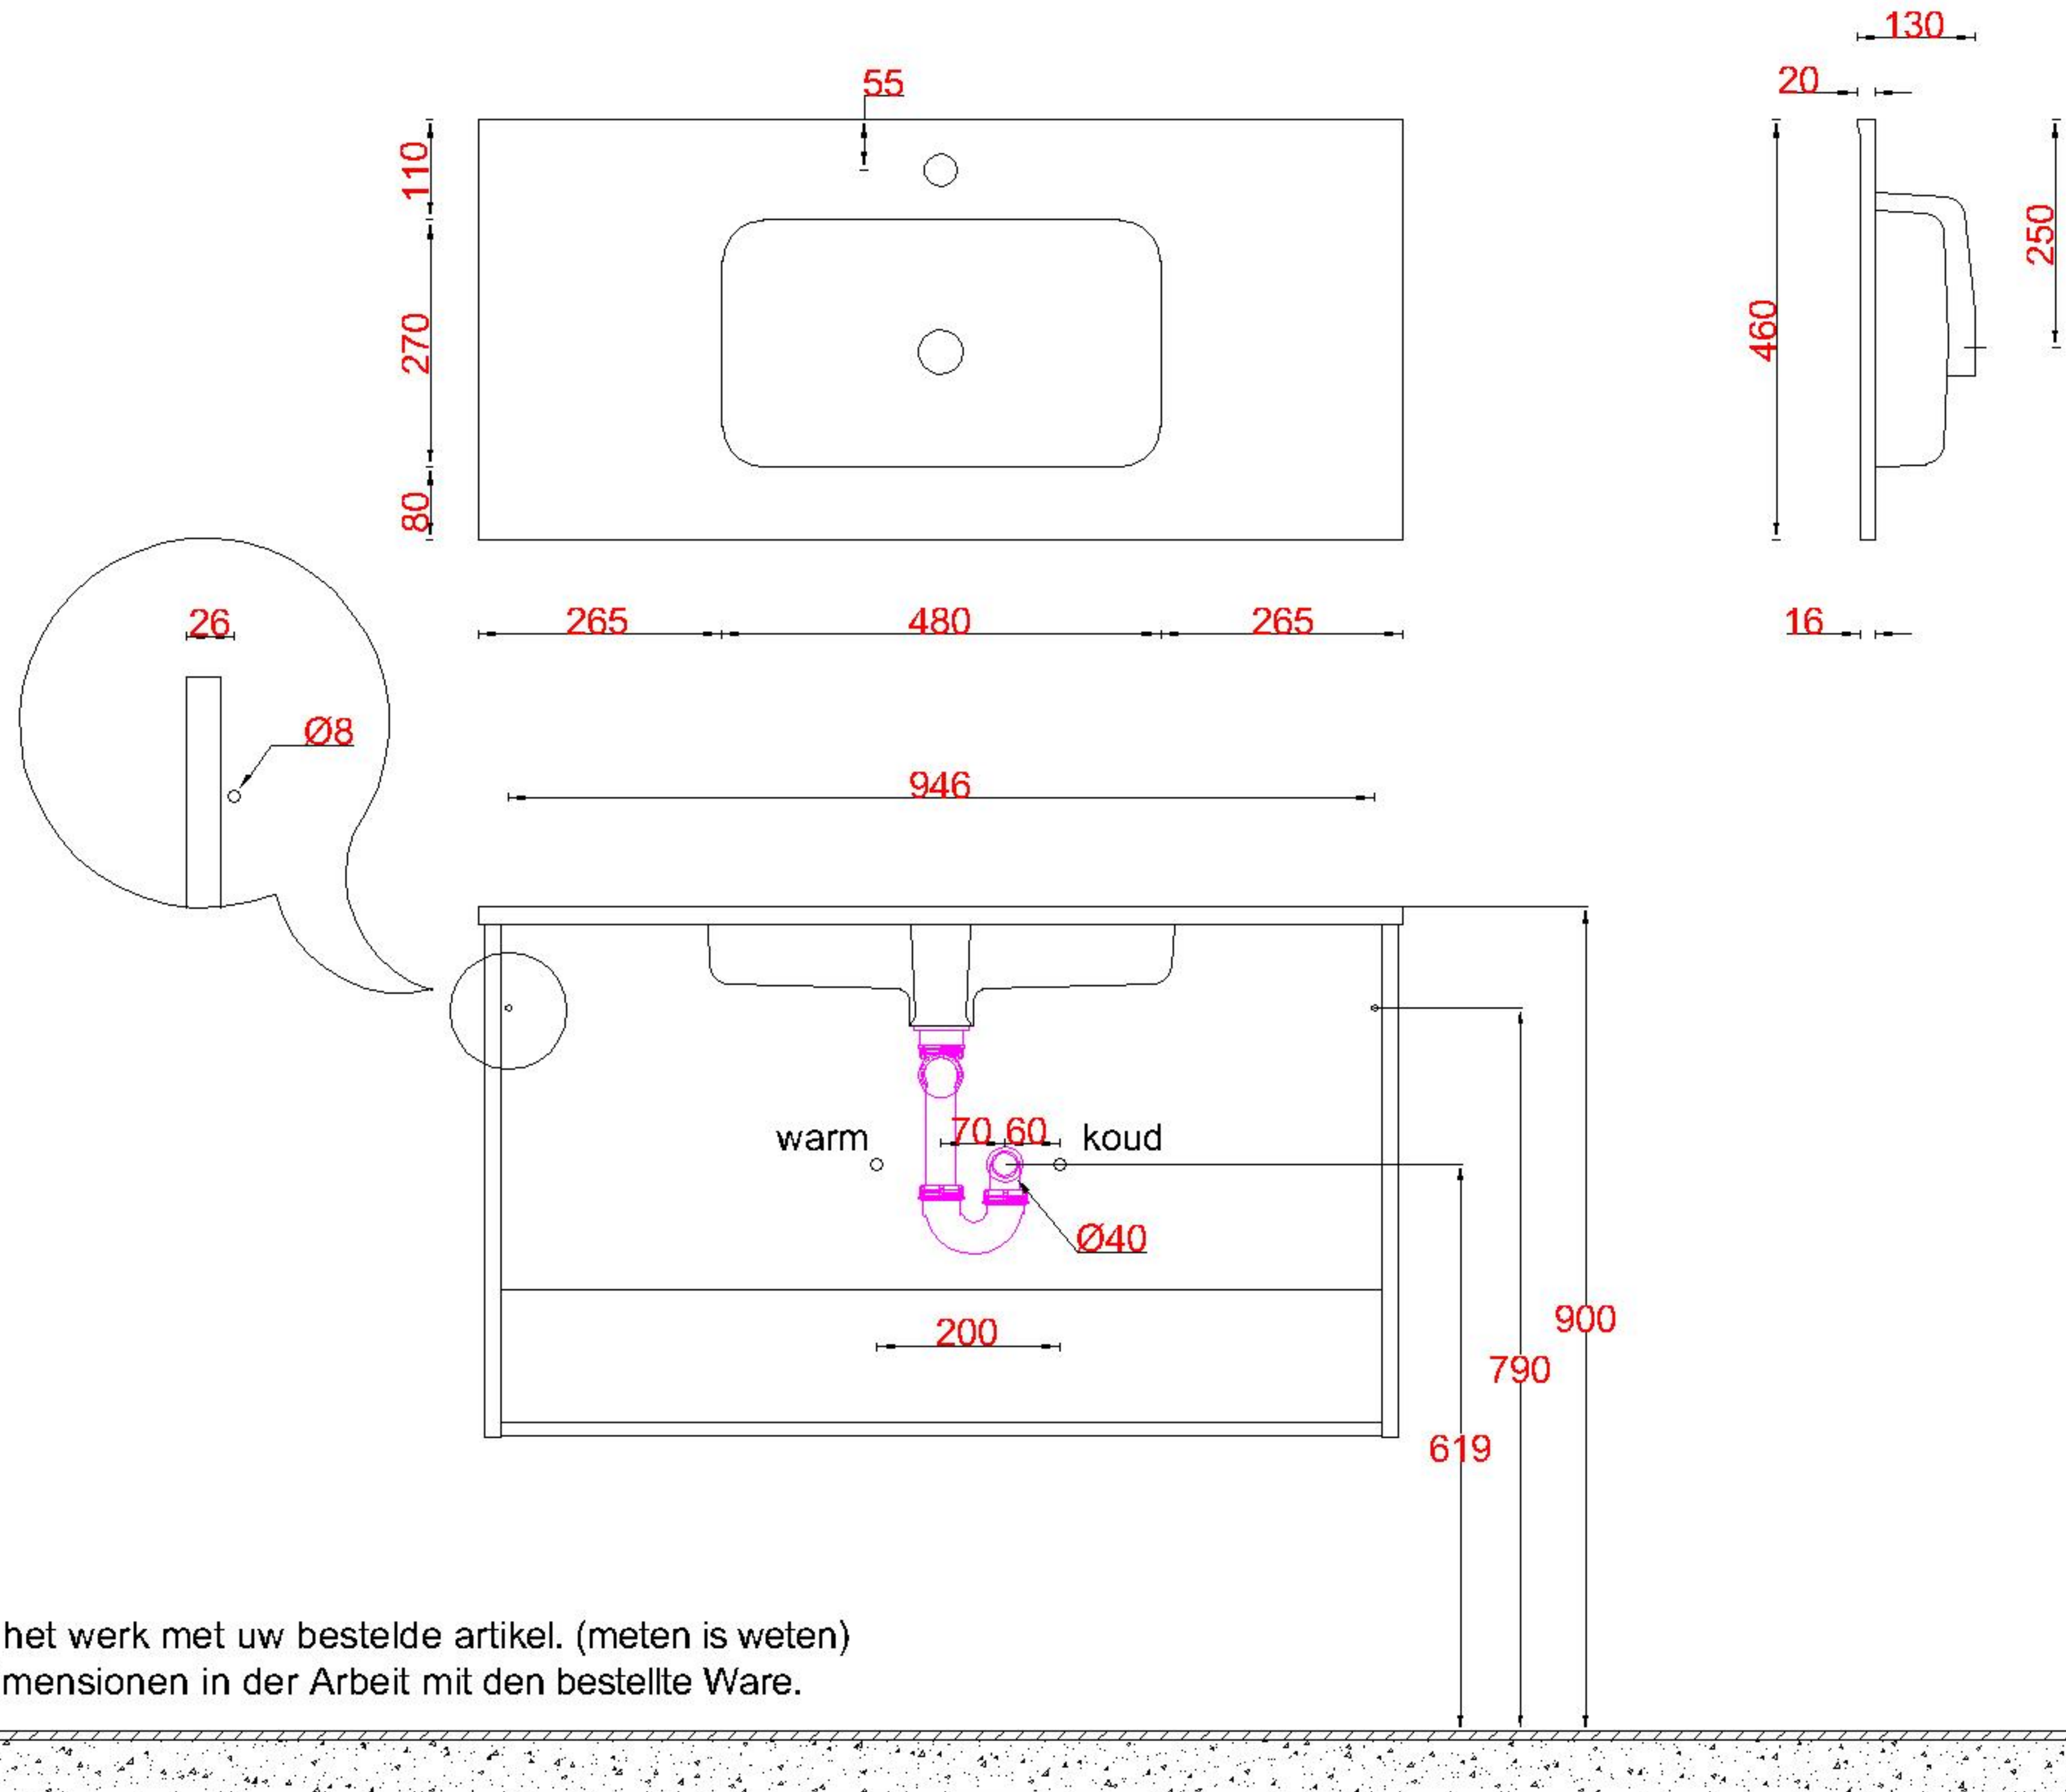

# Wastafelblad

WK 1000 TE + WM 1010 TE1

**LET OP:** Controleer maten altijd in het werk met uw bestelde artikel. (meten is weten)

**ACHTUNG:** Prüfen Sie stets die Dimensionen in der Arbeit mit den bestellte Ware.