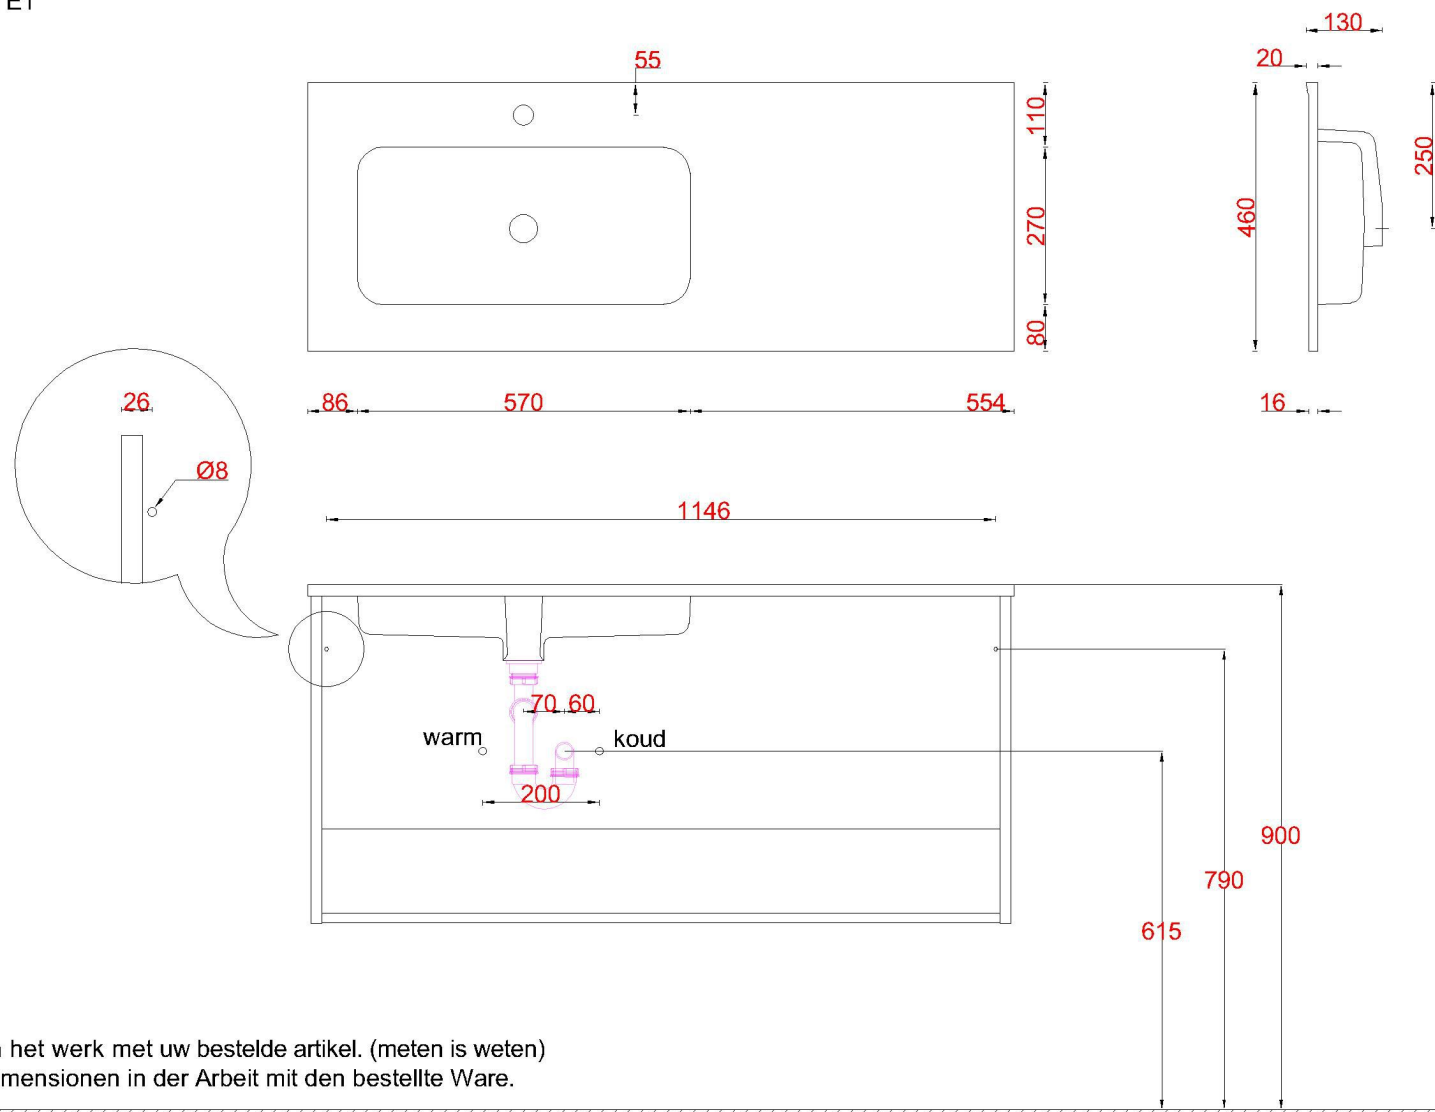

# Wastafelblad

WK 1200 TER + WM 1211R TE1

**LET OP:** Controleer maten altijd in het werk met uw bestelde artikel. (meten is weten)

**ACHTUNG:** Prüfen Sie stets die Dimensionen in der Arbeit mit den bestellte Ware.