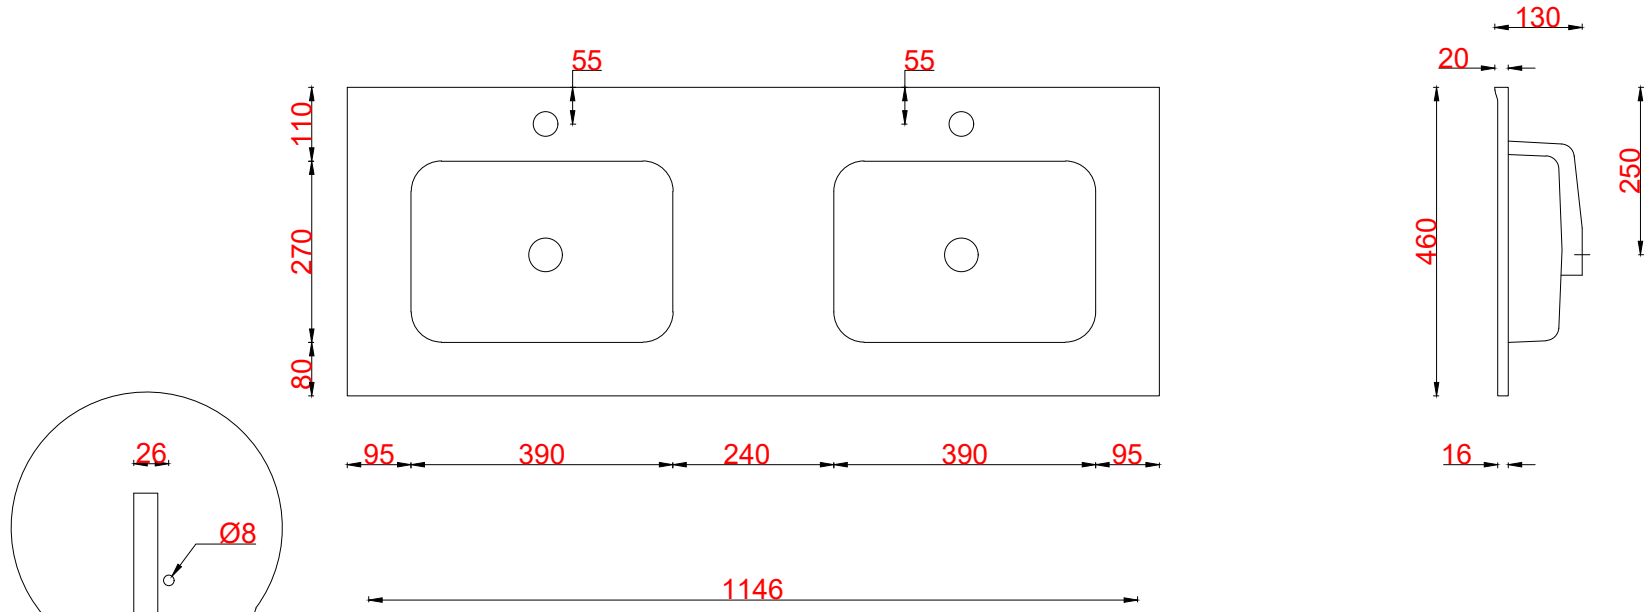

Wastafelblad

WK 1200 TE2 + WM 1212 NTE2

LET OP: Controleer maten altijd in het werk met uw bestelde artikel. (meten is weten)
ACHTUNG: Prüfen Sie stets die Dimensionen in der Arbeit mit den bestellte Ware.