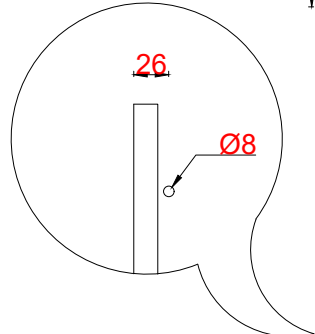

Wastafelblad

WK 1200 TE2 + WM 1212 NTE2

LET OP: Controleer maten altijd in het werk met uw bestelde artikel. (meten is weten)
ACHTUNG: Prüfen Sie stets die Dimensionen in der Arbeit mit den bestellte Ware.