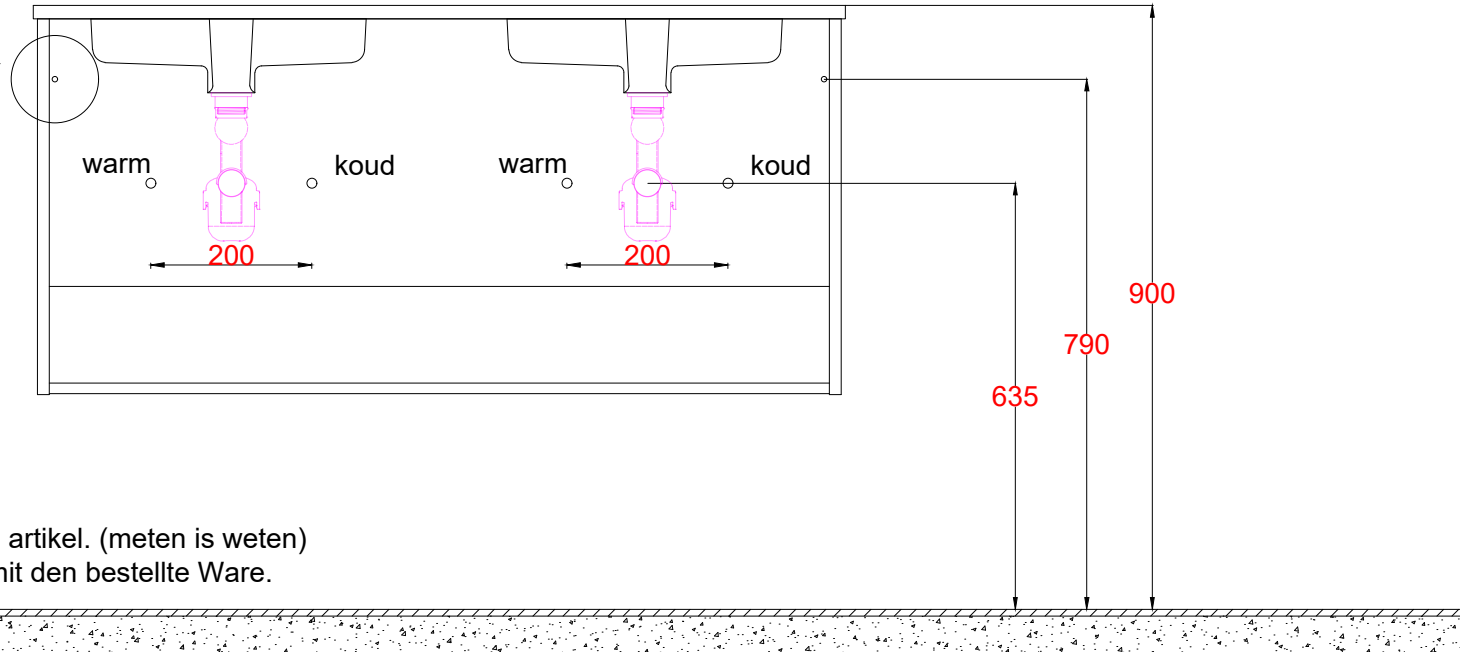

Wastafelblad

WK 1200 TE2 + WM 1212 NTE2

LET OP: Controleer maten altijd in het werk met uw bestelde artikel. (meten is weten)
ACHTUNG: Prüfen Sie stets die Dimensionen in der Arbeit mit den bestellte Ware.