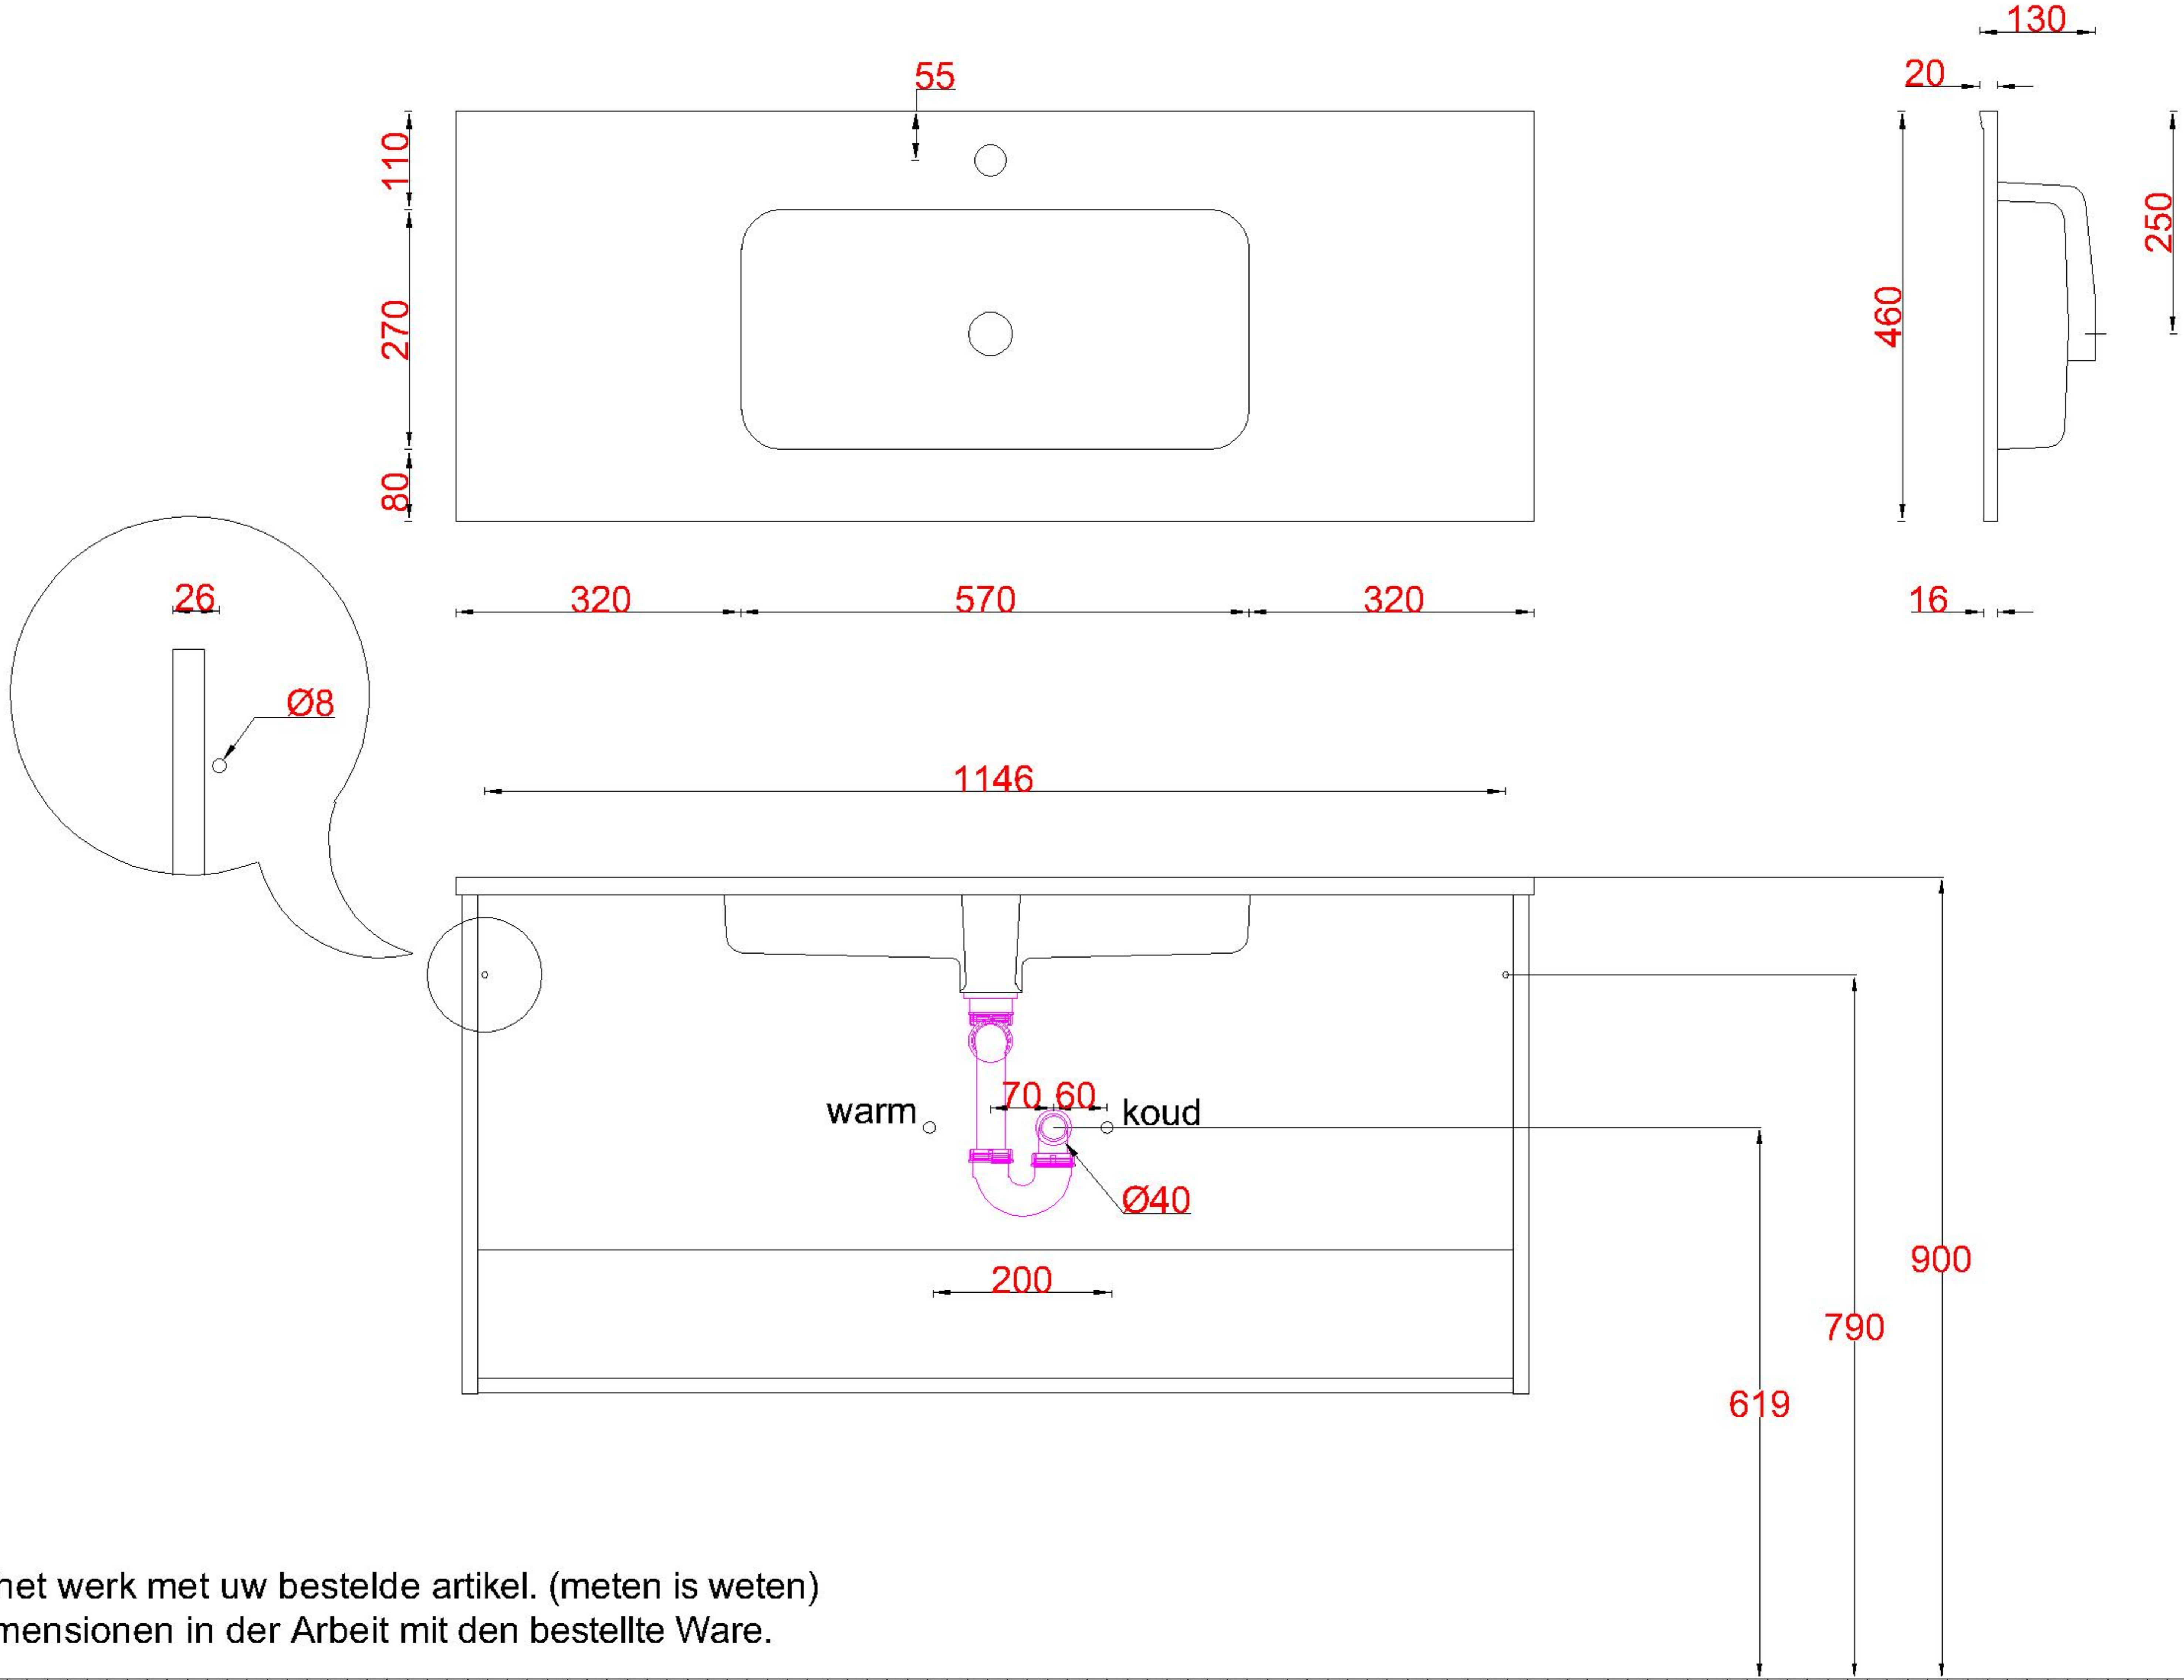

Wastafelblad

WK 1200 TE1 + WM 1210 NTE2

LET OP: Controleer maten altijd in het werk met uw bestelde artikel. (meten is weten)

ACHTUNG: Prüfen Sie stets die Dimensionen in der Arbeit mit den bestellte Ware.