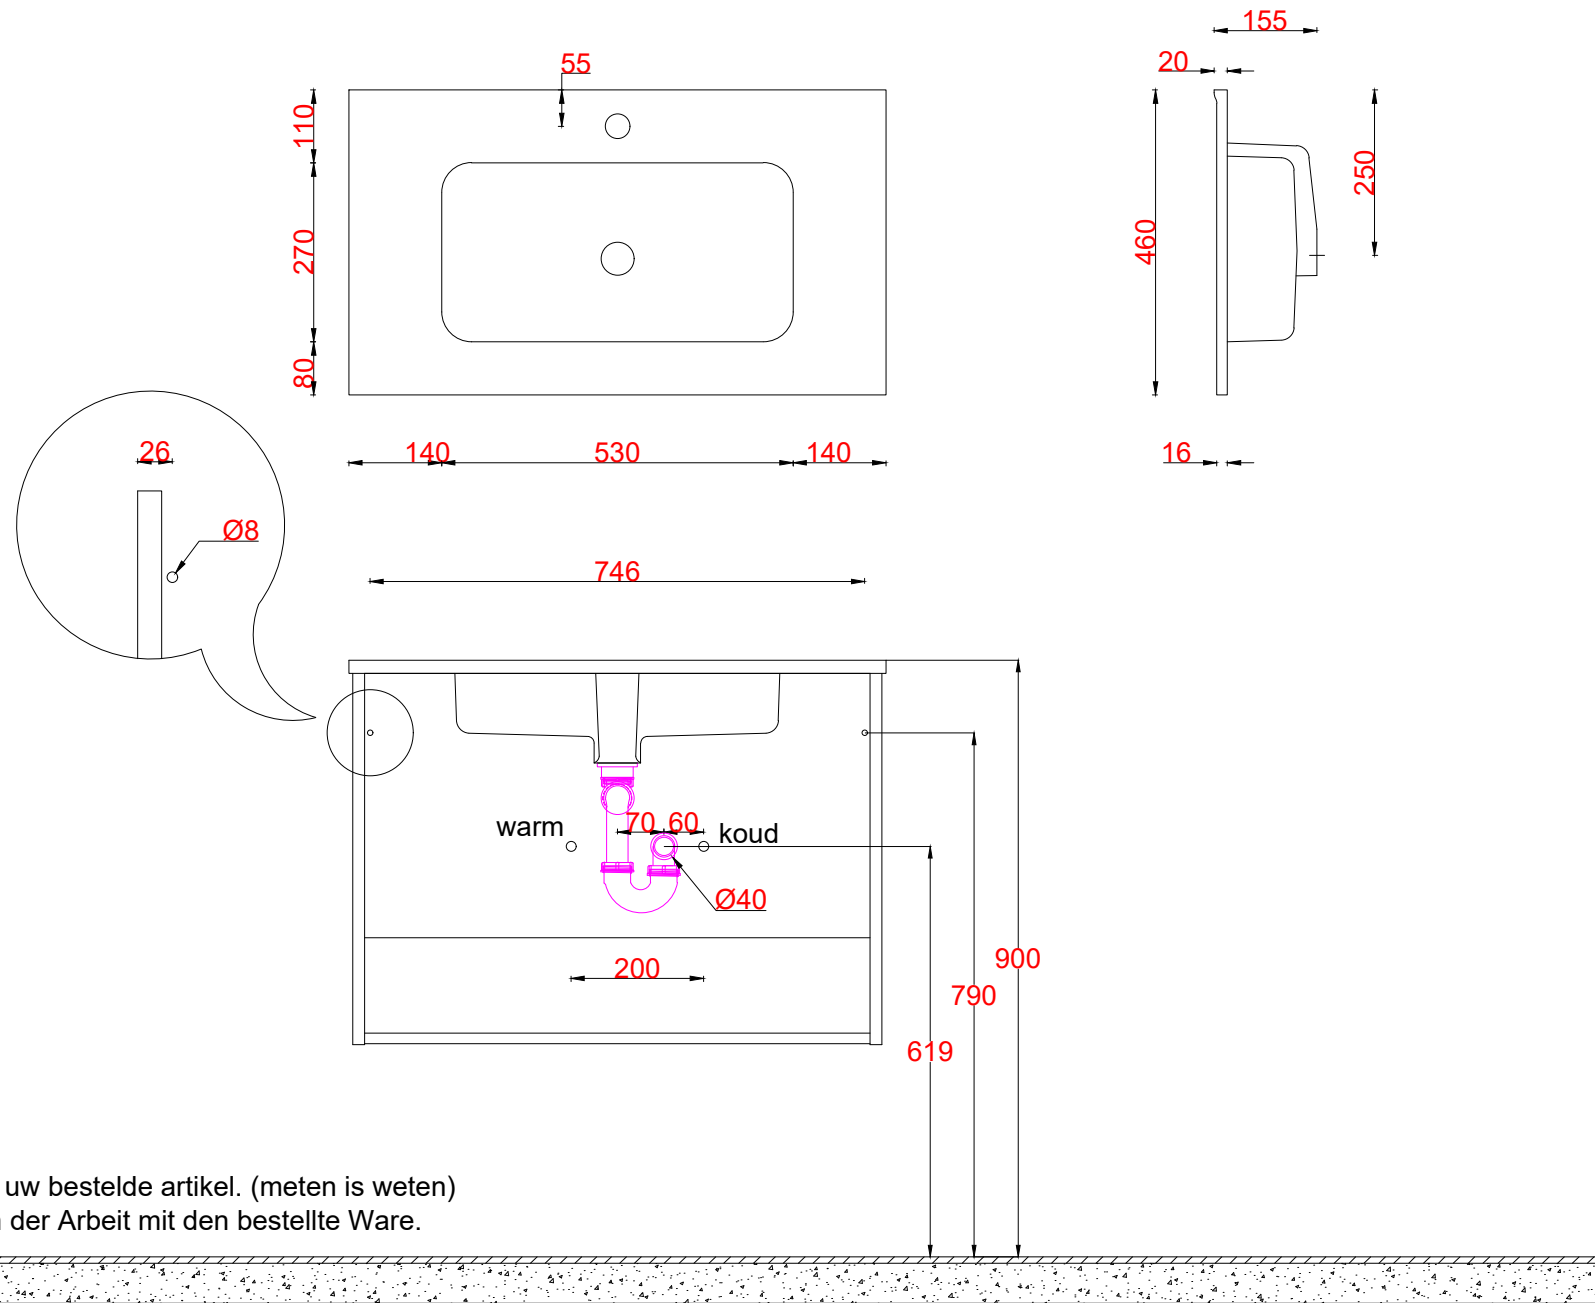

Wastafelblad

WK 800 TE + WM 810 TE1

LET OP: Controleer maten altijd in het werk met uw bestelde artikel. (meten is weten)

ACHTUNG: Prüfen Sie stets die Dimensionen in der Arbeit mit den bestellte Ware.