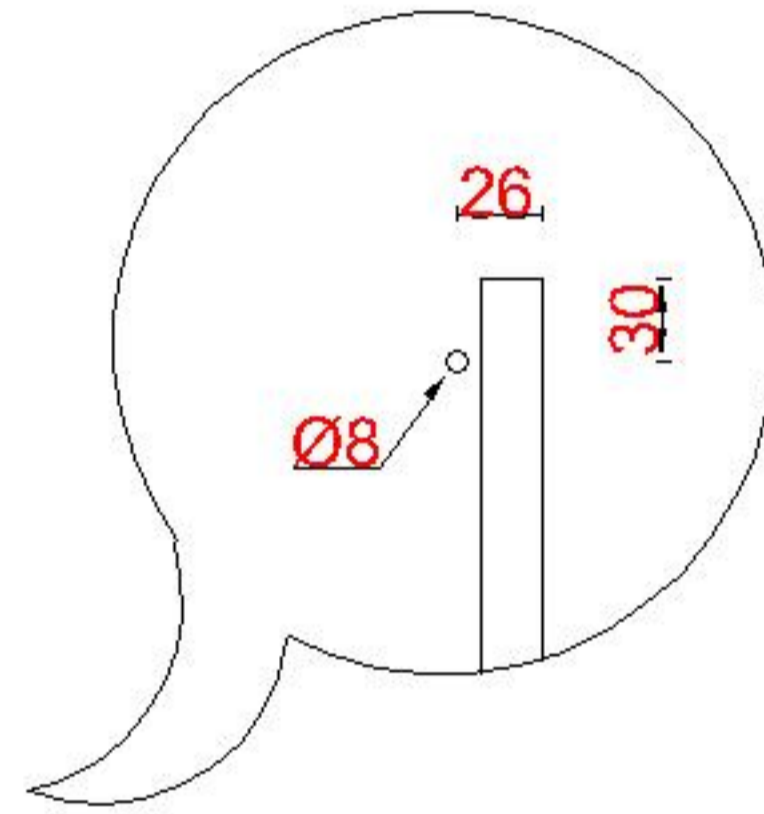

Wastafelblad

WB 400 TM1 + WK 405 TML/R

LET OP: Controleer maten altijd in het werk met uw bestelde artikel. (meten is weten)

ACHTUNG: Prüfen Sie stets die Dimensionen in der Arbeit mit den bestellte Ware.