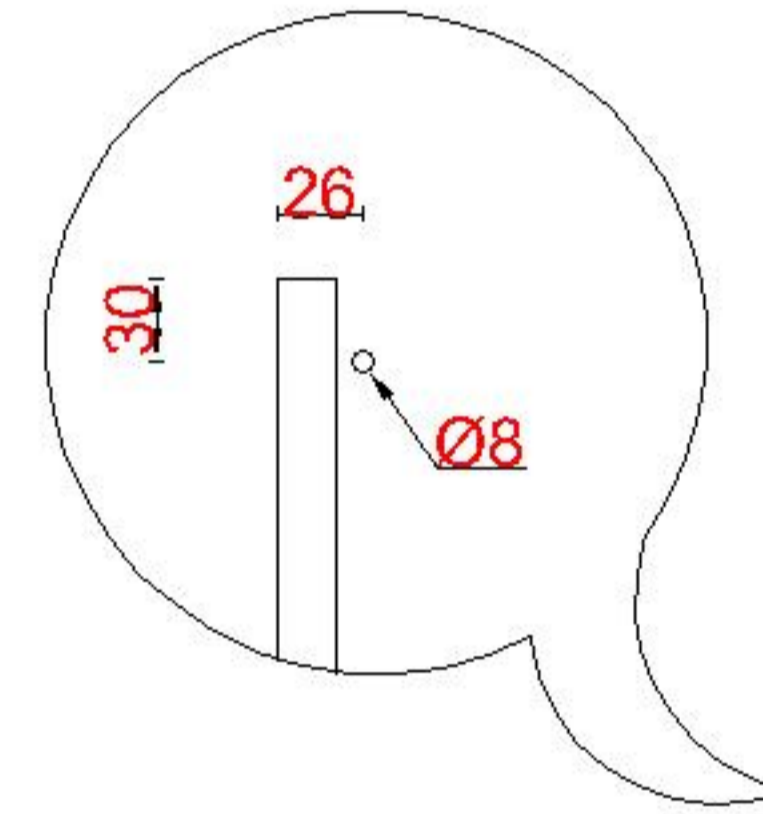

Wastafelblad

WB 400 TM1 + WK 405 TML/R

LET OP: Controleer maten altijd in het werk met uw bestelde artikel. (meten is weten)

ACHTUNG: Prüfen Sie stets die Dimensionen in der Arbeit mit den bestellte Ware.